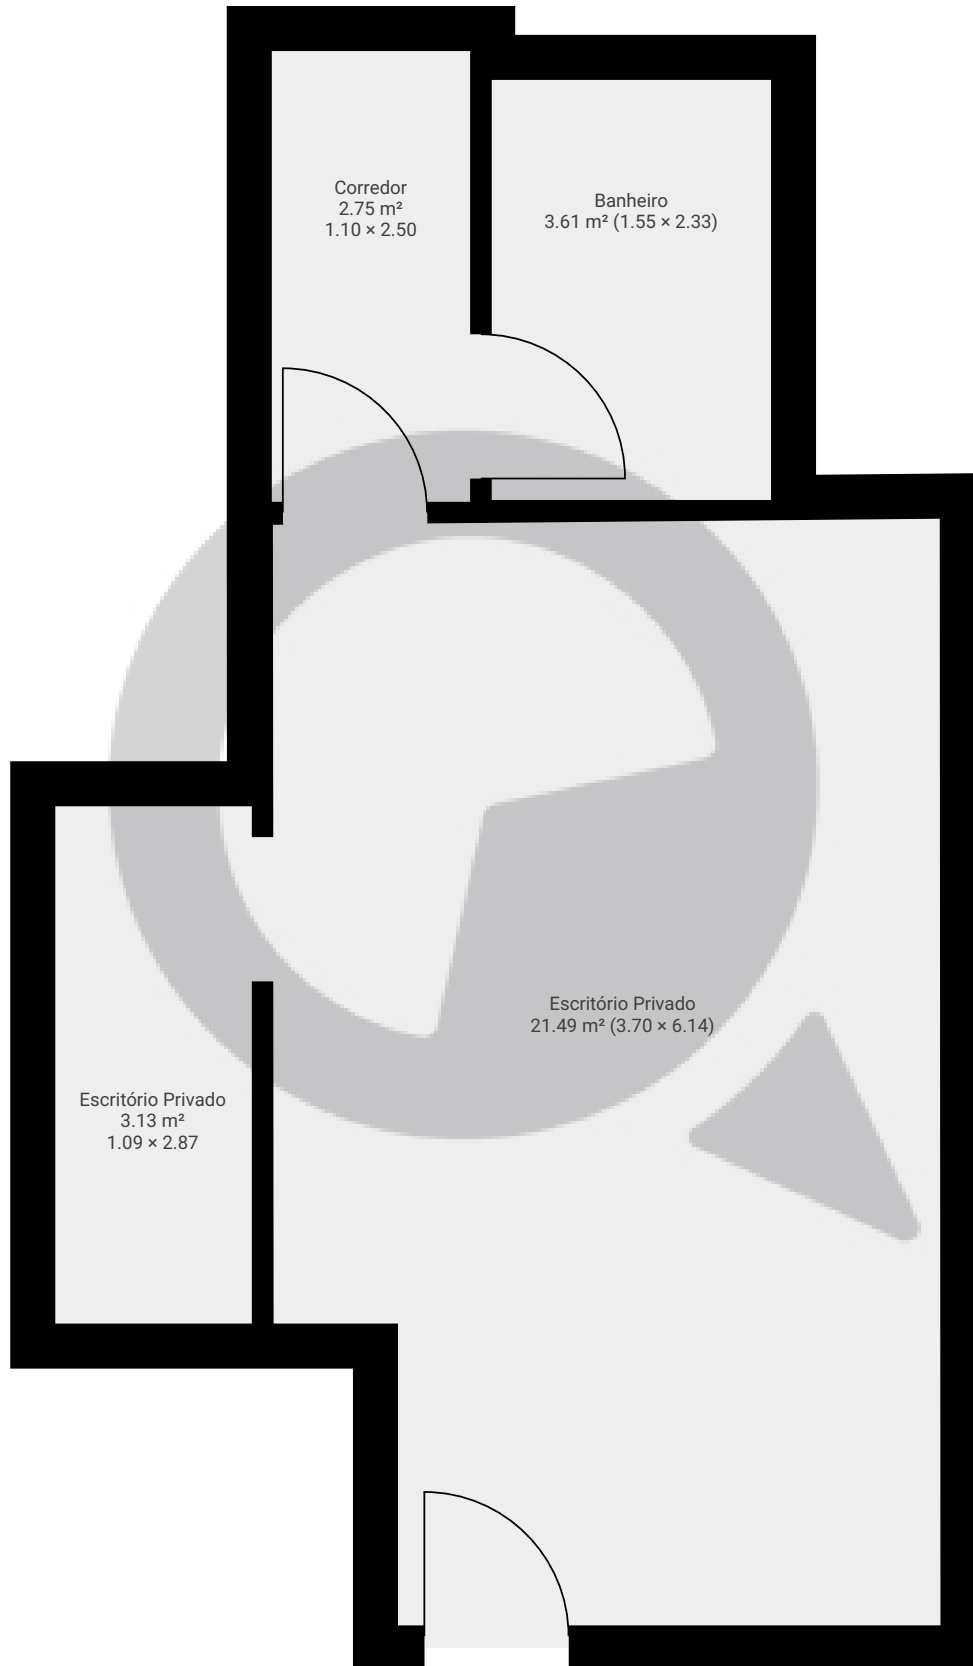

Avenida São Miguel, nº9004

Avenida São Miguel 9004, 08070-000, São Paulo, BR

ÁREA TOTAL: 30.96 m² • ÁREA DE MORADIA: 30.96 m² • PISOS: 1 • CÔMODOS: 4

▼ Andar Térreo

ÁREA TOTAL: 30.96 m² • ÁREA DE MORADIA: 30.96 m² • CÔMODOS: 4

ESTA PLANTA É FORNECIDA SEM QUALQUER TIPO DE GARANTIA E PRECISÃO DE MEDIDAS.

1:42

Page 1/1