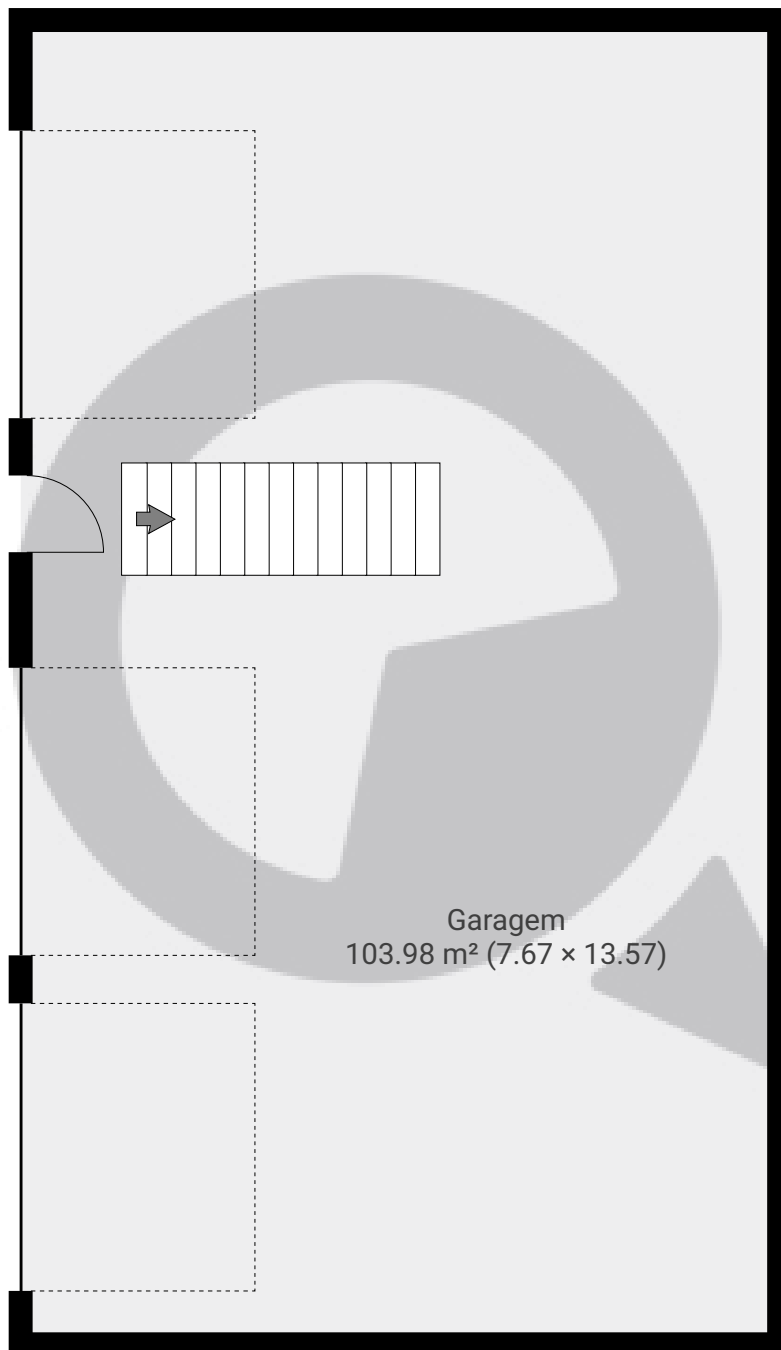

Rua Guiara, nº426

Rua Guiara, 05025-020, São Paulo, BR

ÁREA TOTAL: 353.30 m² • ÁREA DE MORADIA: 249.36 m² • PISOS: 3 • CÔMODOS: 18

▼ Andar Térreo

ÁREA TOTAL: 103.95 m² • ÁREA DE MORADIA: 0.00 m² • CÔMODOS: 1

ESTA PLANTA É FORNECIDA SEM QUALQUER TIPO DE GARANTIA E PRECISÃO DE MEDIDAS.

0 1 2 3m
1:79

Page 1/3

Rua Guiara, nº426

Rua Guiara, 05025-020, São Paulo, BR

ÁREA TOTAL: 353.30 m² · ÁREA DE MORADIA: 249.36 m² · PISOS: 3 · CÔMODO: 18

 SuaQuadra

▼ 1º Piso

ÁREA TOTAL: 218.43 m² · ÁREA DE MORADIA: 218.43 m² · CÔMODO: 13

ESTA PLANTA É FORNECIDA SEM QUALQUER TIPO DE GARANTIA E PRECISÃO DE MEDIDAS.

0 1 2 3m

1:79

Page 2/3

Rua Guiara, nº426

Rua Guiara, 05025-020, São Paulo, BR

ÁREA TOTAL: 353.30 m² · ÁREA DE MORADIA: 249.36 m² · PISOS: 3 · CÔMODOS: 18

▼ 2º Piso

ÁREA TOTAL: 30.93 m² · ÁREA DE MORADIA: 30.93 m² · CÔMODOS: 4

ESTA PLANTA É FORNECIDA SEM QUALQUER TIPO DE GARANTIA E PRECISÃO DE MEDIDAS.