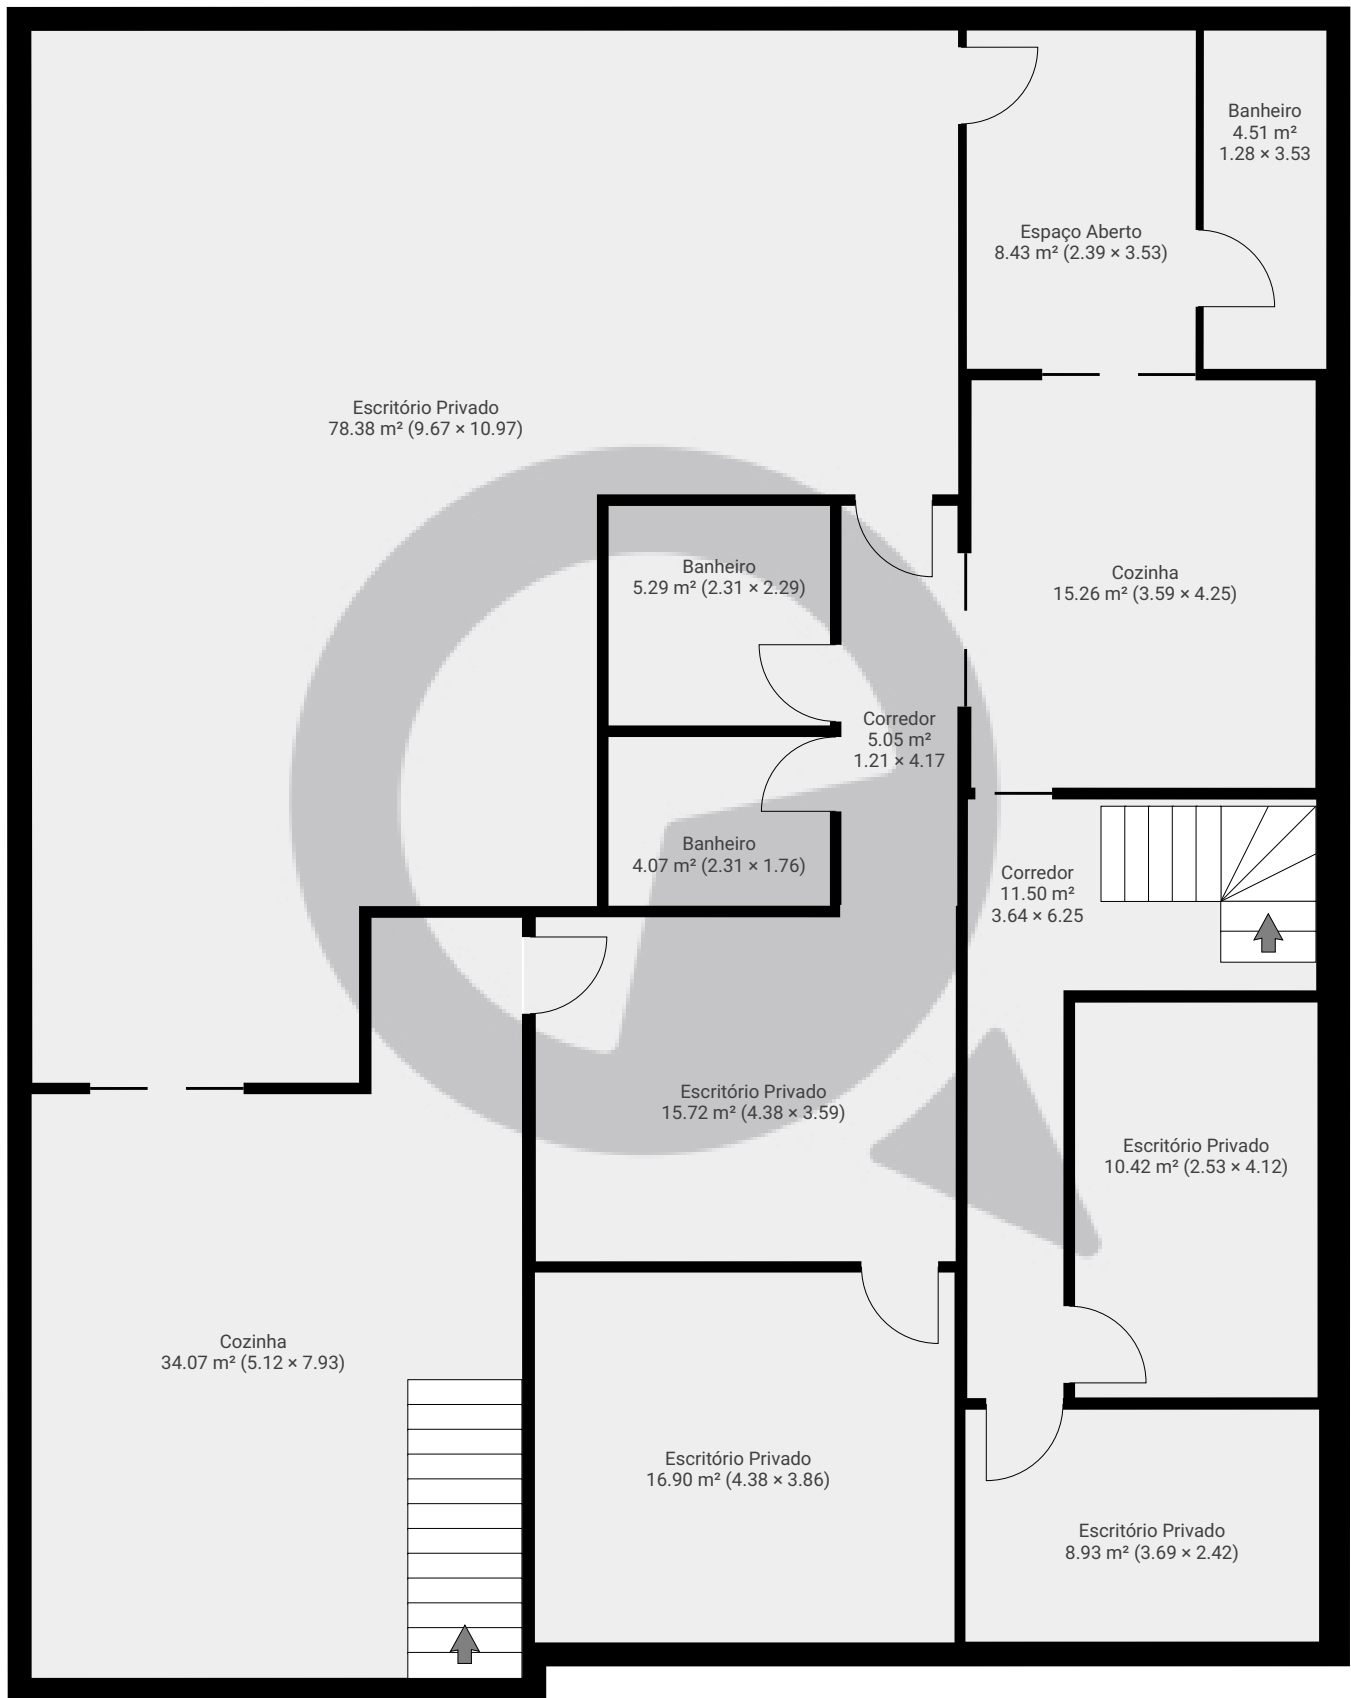

Rua Guiara, nº426

Rua Guiara, 05025-020, São Paulo, BR

ÁREA TOTAL: 353.30 m² • ÁREA DE MORADIA: 249.36 m² • PISOS: 3 • CÔMODOS: 18

▼ Andar Térreo

ÁREA TOTAL: 103.95 m² • ÁREA DE MORADIA: 0.00 m² • CÔMODOS: 1

ESTA PLANTA É FORNECIDA SEM QUALQUER TIPO DE GARANTIA E PRECISÃO DE MEDIDAS.

0 1 2 3m
1:79

Page 1/3

Rua Guiara, nº426

Rua Guiara, 05025-020, São Paulo, BR

ÁREA TOTAL: 353.30 m² · ÁREA DE MORADIA: 249.36 m² · PISOS: 3 · CÔMODO: 18

 SuaQuadra

▼ 1º Piso

ÁREA TOTAL: 218.43 m² · ÁREA DE MORADIA: 218.43 m² · CÔMODO: 13

ESTA PLANTA É FORNECIDA SEM QUALQUER TIPO DE GARANTIA E PRECISÃO DE MEDIDAS.

0 1 2 3m

1:79

Page 2/3

Rua Guiara, nº426

Rua Guiara, 05025-020, São Paulo, BR

ÁREA TOTAL: 353.30 m² · ÁREA DE MORADIA: 249.36 m² · PISOS: 3 · CÔMODOS: 18

▼ 2º Piso

ÁREA TOTAL: 30.93 m² · ÁREA DE MORADIA: 30.93 m² · CÔMODOS: 4

ESTA PLANTA É FORNECIDA SEM QUALQUER TIPO DE GARANTIA E PRECISÃO DE MEDIDAS.