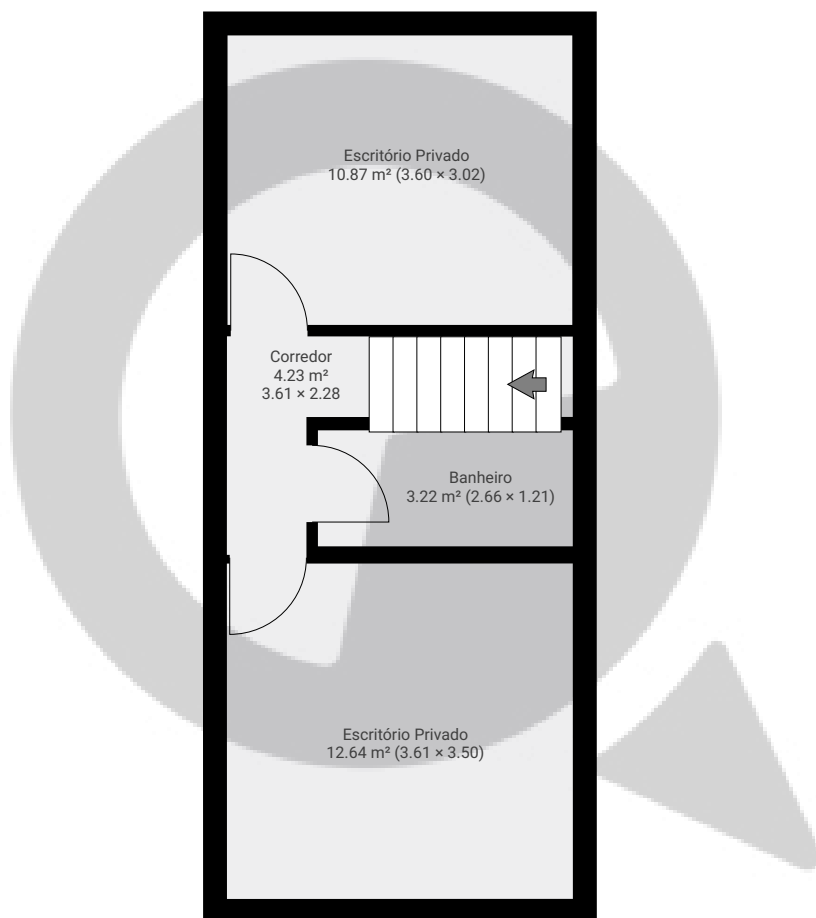

Rua Guiara, nº426

Rua Guiara, 05025-020, São Paulo, BR

ÁREA TOTAL: 353.30 m² • ÁREA DE MORADIA: 249.36 m² • PISOS: 3 • CÔMODOS: 18

▼ Andar Térreo

ÁREA TOTAL: 103.95 m² • ÁREA DE MORADIA: 0.00 m² • CÔMODOS: 1

ESTA PLANTA É FORNECIDA SEM QUALQUER TIPO DE GARANTIA E PRECISÃO DE MEDIDAS.

0 1 2 3m
1:79

Page 1/3

Rua Guiara, nº426

Rua Guiara, 05025-020, São Paulo, BR

ÁREA TOTAL: 353.30 m² · ÁREA DE MORADIA: 249.36 m² · PISOS: 3 · CÔMODO: 18

 SuaQuadra

▼ 1º Piso

ÁREA TOTAL: 218.43 m² · ÁREA DE MORADIA: 218.43 m² · CÔMODO: 13

ESTA PLANTA É FORNECIDA SEM QUALQUER TIPO DE GARANTIA E PRECISÃO DE MEDIDAS.

0 1 2 3m

1:79

Page 2/3

Rua Guiara, nº426

Rua Guiara, 05025-020, São Paulo, BR

ÁREA TOTAL: 353.30 m² · ÁREA DE MORADIA: 249.36 m² · PISOS: 3 · CÔMODOS: 18

▼ 2º Piso

ÁREA TOTAL: 30.93 m² · ÁREA DE MORADIA: 30.93 m² · CÔMODOS: 4

ESTA PLANTA É FORNECIDA SEM QUALQUER TIPO DE GARANTIA E PRECISÃO DE MEDIDAS.