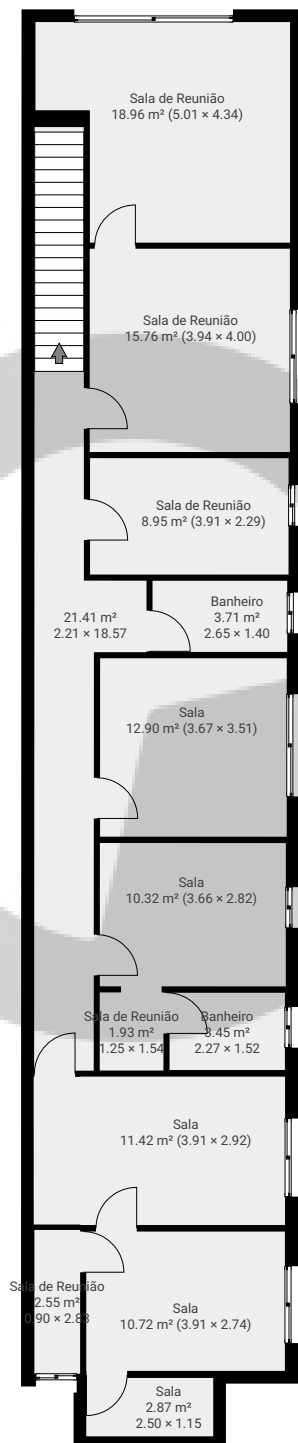

▼ Andar Térreo

ÁREA TOTAL: 213.04 m² · ÁREA DE MORADIA: 213.04 m² · CÔMODOS: 7

ESTA PLANTA É FORNECIDA SEM QUALQUER TIPO DE GARANTIA E PRECISÃO DE MEDIDAS.

▼ 1º Piso

ÁREA TOTAL: 127.54 m² · ÁREA DE MORADIA: 127.54 m² · CÔMODOS: 14

ESTA PLANTA É FORNECIDA SEM QUALQUER TIPO DE GARANTIA E PRECISÃO DE MEDIDAS.

0 2 4 6m
1:149
Page 2/2