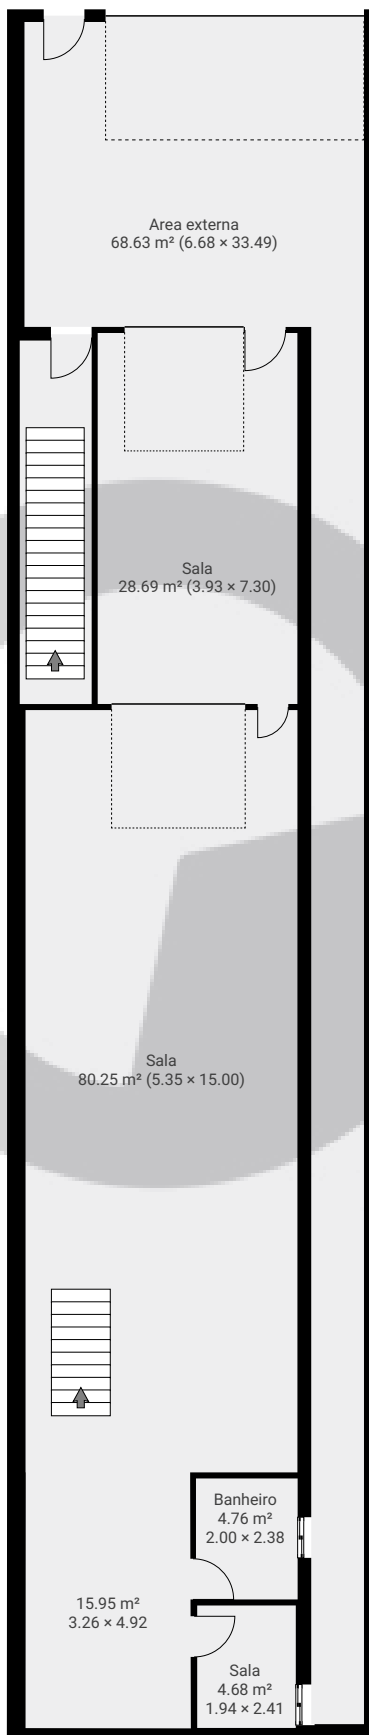

▼ Andar Térreo

ÁREA TOTAL: 213.04 m² · ÁREA DE MORADIA: 213.04 m² · CÔMODOS: 7

ESTA PLANTA É FORNECIDA SEM QUALQUER TIPO DE GARANTIA E PRECISÃO DE MEDIDAS.

▼ 1º Piso

ÁREA TOTAL: 127.54 m² · ÁREA DE MORADIA: 127.54 m² · CÔMODOS: 14

ESTA PLANTA É FORNECIDA SEM QUALQUER TIPO DE GARANTIA E PRECISÃO DE MEDIDAS.

0 2 4 6m
1:149
Page 2/2