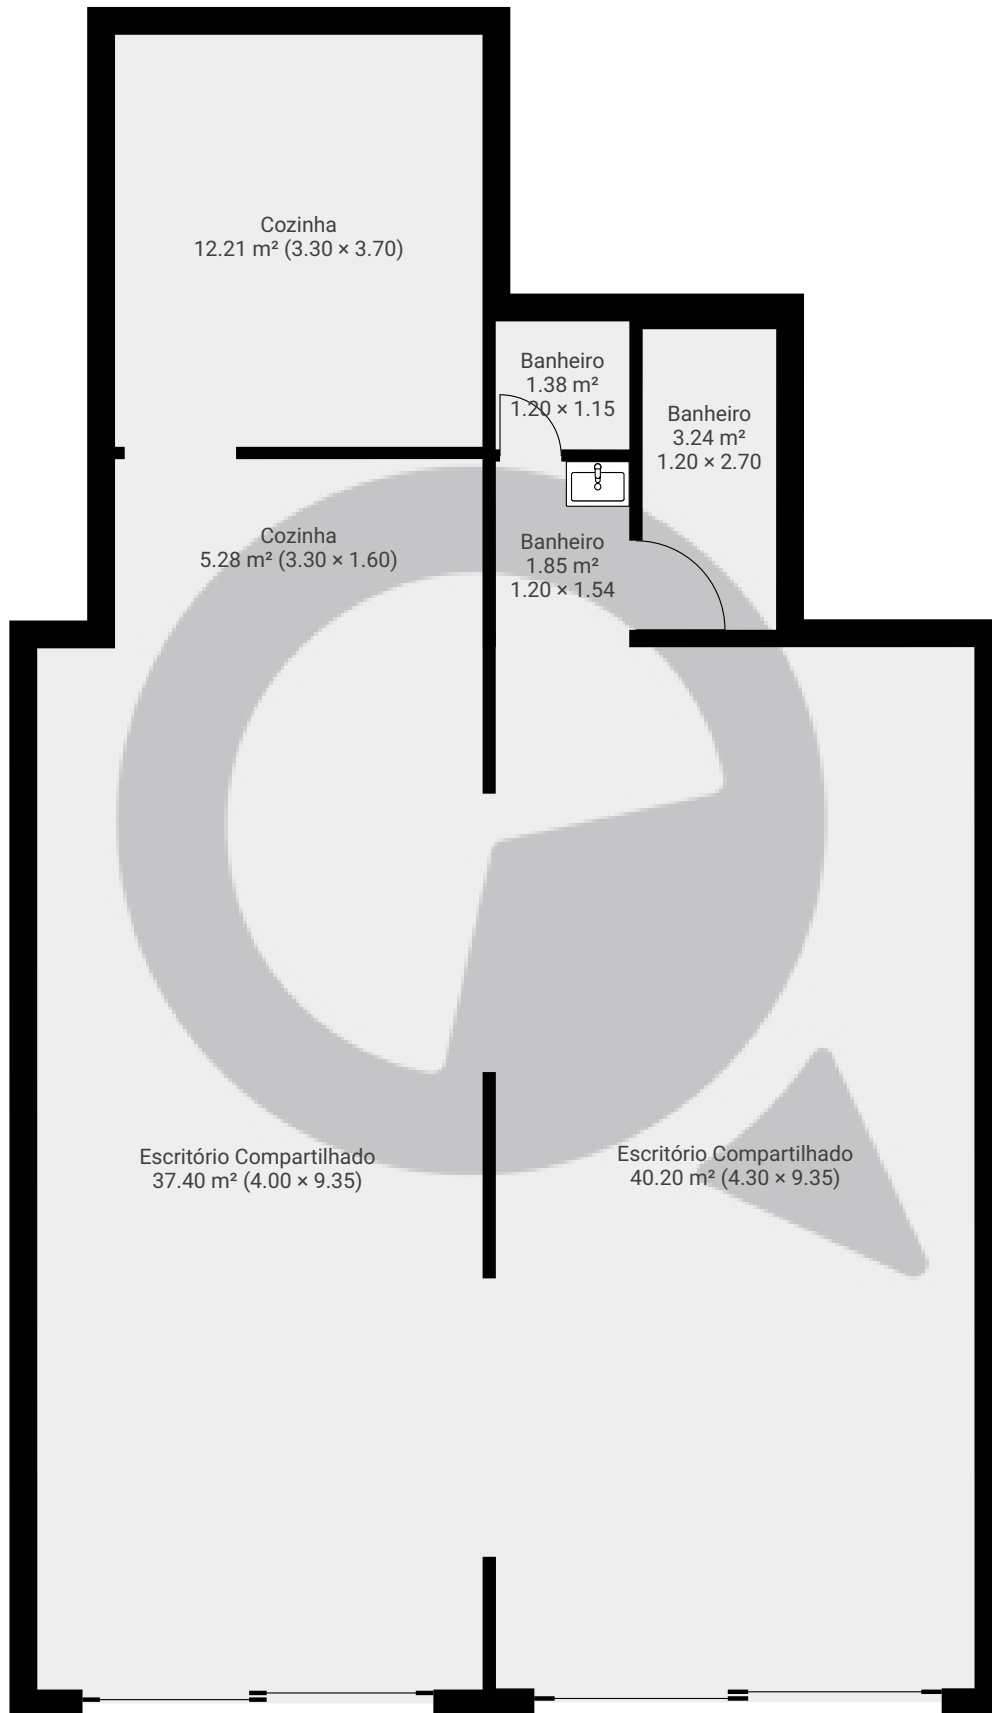

## ▼ Andar Térreo

ÁREA TOTAL: 101.52 m<sup>2</sup> · ÁREA DE MORADIA: 101.52 m<sup>2</sup> · CÔMODOS: 7

ESTA PLANTA É FORNECIDA SEM QUALQUER TIPO DE GARANTIA E PRECISÃO DE MEDIDAS.

Page 1/1