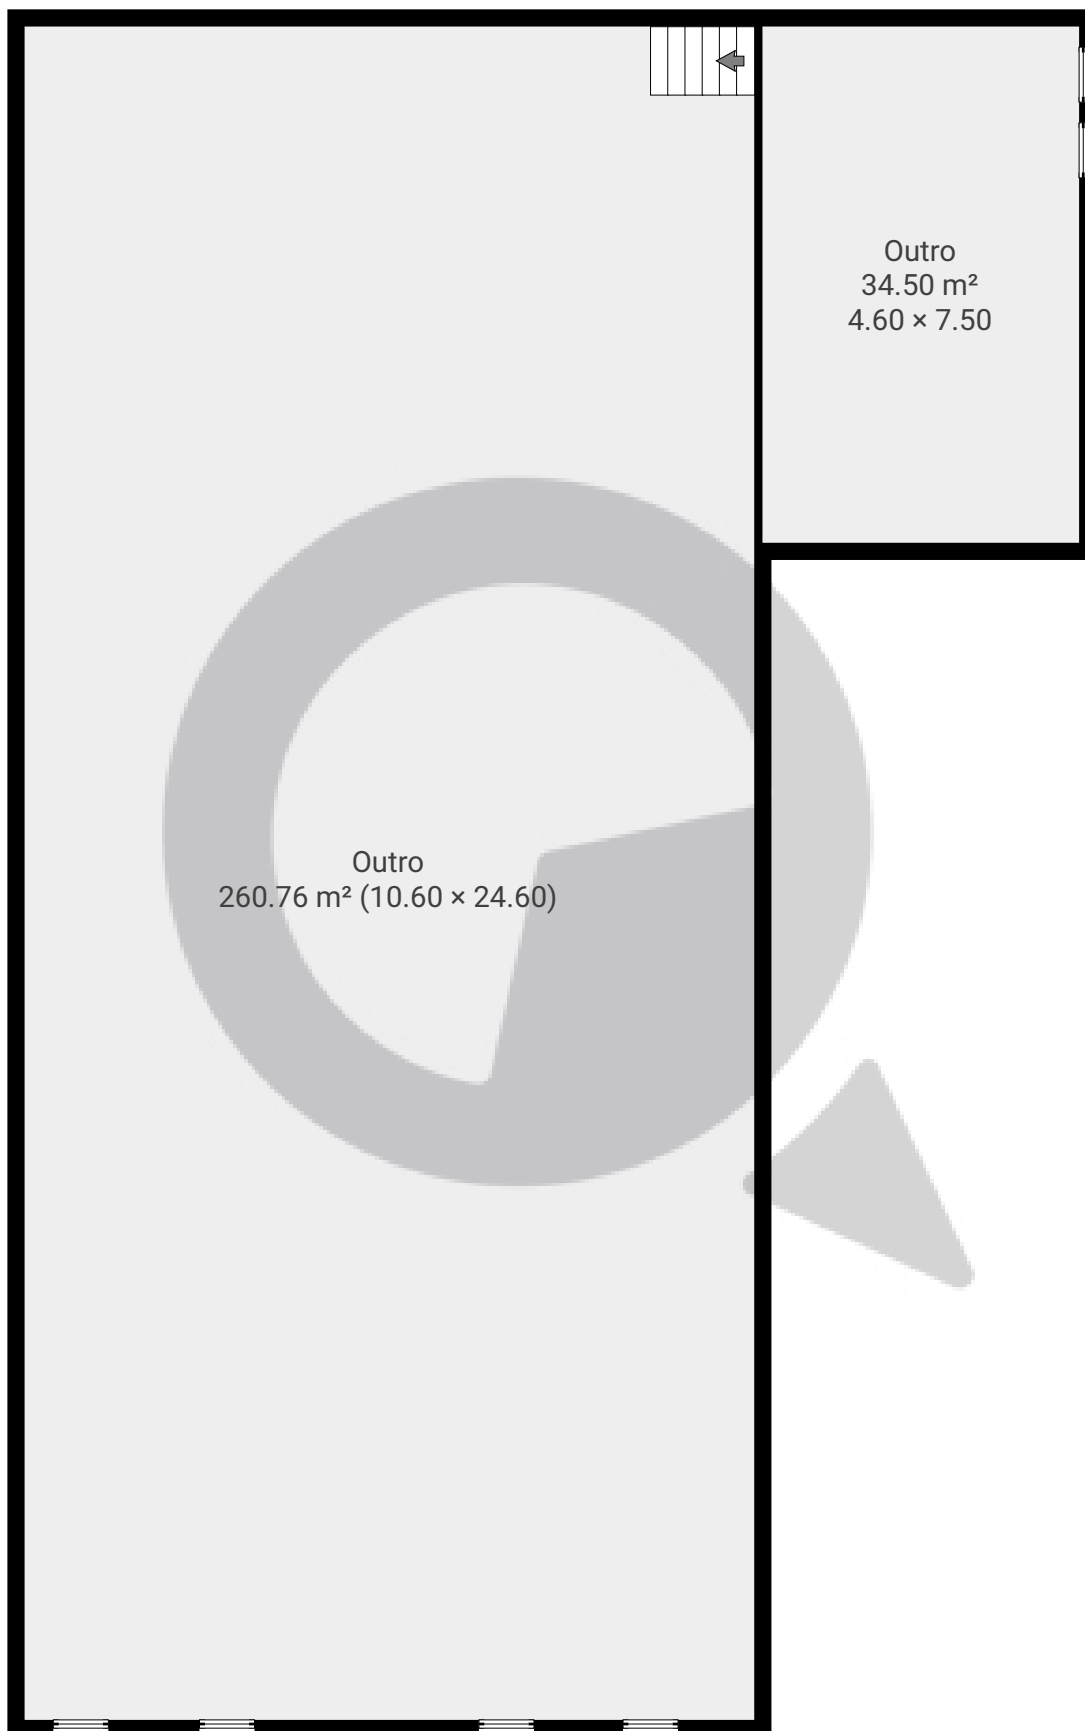

▼ 1º Piso

ÁREA TOTAL: 295.26 m² · ÁREA DE MORADIA: 295.26 m² · CÔMODOS: 2

ESTA PLANTA É FORNECIDA SEM QUALQUER TIPO DE GARANTIA E PRECISÃO DE MEDIDAS.