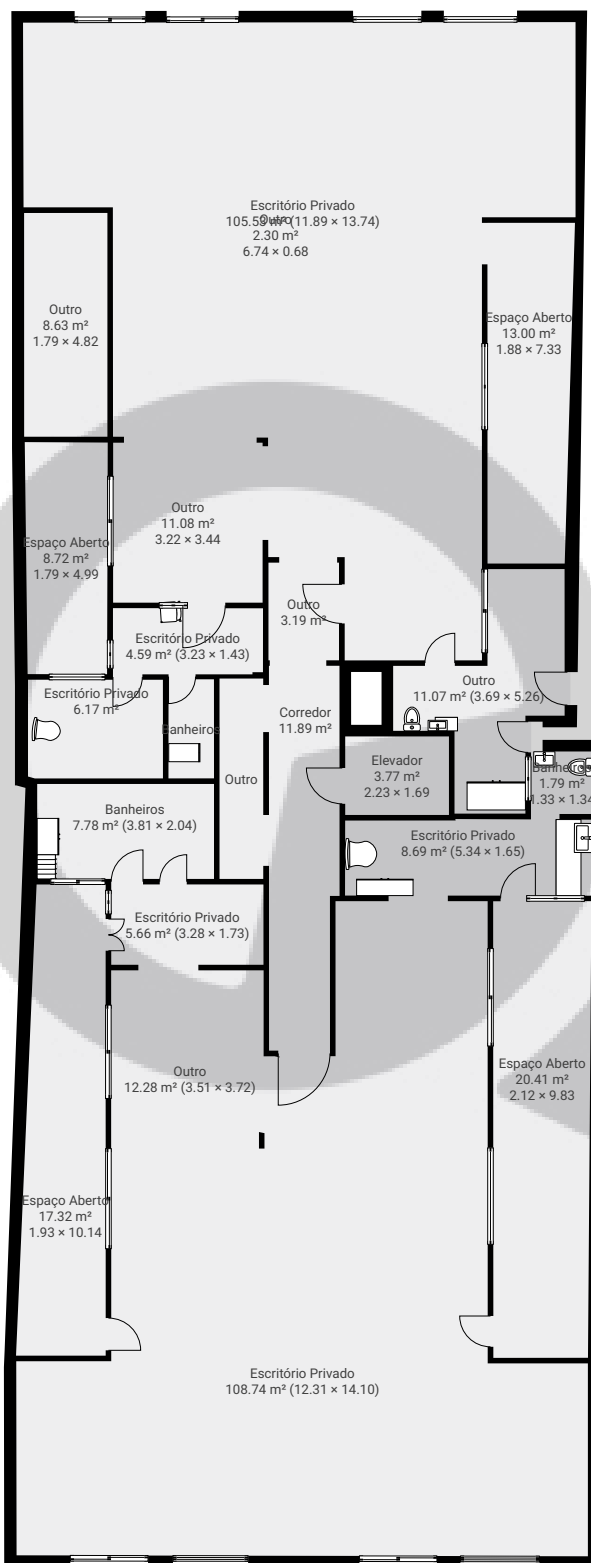

Rua Clodomiro Amazonas 1427

Rua Clodomiro Amazonas 1427, 04537-012 São Paulo, São Paulo, BR

ÁREA TOTAL: 1938.91 m² • ÁREA DE MORADIA: 1929.71 m² • PISOS: 5 • CÔMODOS: 94

▼ Andar Térreo

ÁREA TOTAL: 428.25 m² • ÁREA DE MORADIA: 428.25 m² • CÔMODOS: 6

ESTA PLANTA É FORNECIDA SEM QUALQUER TIPO DE GARANTIA E PRECISÃO DE MEDIDAS.

Rua Clodomiro Amazonas 1427

Rua Clodomiro Amazonas 1427, 04537-012 São Paulo, São Paulo, BR

ÁREA TOTAL: 1938.91 m² • ÁREA DE MORADIA: 1929.71 m² • PISOS: 5 • CÔMODO: 94

▼ 1º Piso

ÁREA TOTAL: 376.31 m² • ÁREA DE MORADIA: 374.01 m² • CÔMODO: 22

ESTA PLANTA É FORNECIDA SEM QUALQUER TIPO DE GARANTIA E PRECISÃO DE MEDIDAS.

Rua Clodomiro Amazonas 1427

Rua Clodomiro Amazonas 1427, 04537-012 São Paulo, São Paulo, BR
ÁREA TOTAL: 1938.91 m² • ÁREA DE MORADIA: 1929.71 m² • PISOS: 5 • CÔMODO: 94

ÁREA TOTAL: 1938.91 m² • ÁREA DE MORADIA: 1929.71 m² • PISOS: 5 • CÔMODO: 94

▼ 3º Piso

ÁREA TOTAL: 376.31 m² • ÁREA DE MORADIA: 374.01 m² • CÔMODO: 22

ESTA PLANTA É FORNECIDA SEM QUALQUER TIPO DE GARANTIA E PRECISÃO DE MEDIDAS.