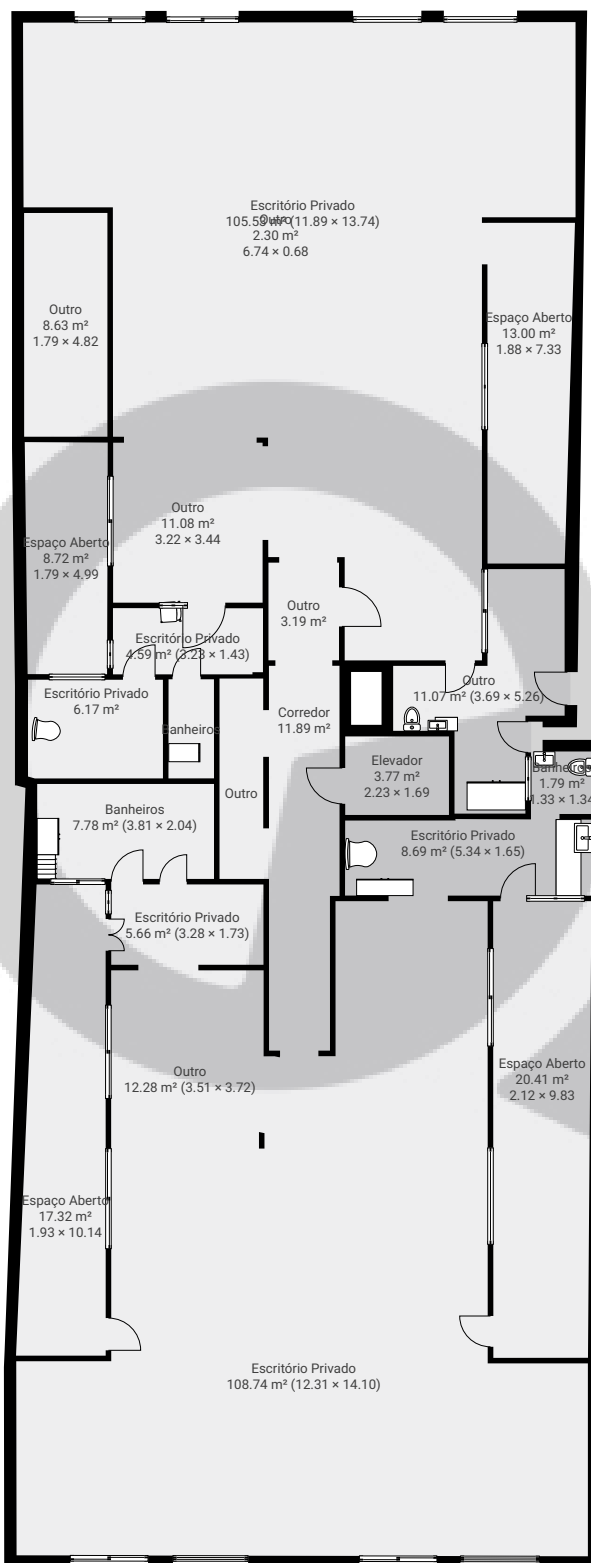

Rua Clodomiro Amazonas 1427

Rua Clodomiro Amazonas 1427, 04537-012 São Paulo, São Paulo, BR

ÁREA TOTAL: 1938.91 m² • ÁREA DE MORADIA: 1929.71 m² • PISOS: 5 • CÔMODOS: 94

▼ Andar Térreo

ÁREA TOTAL: 428.25 m² • ÁREA DE MORADIA: 428.25 m² • CÔMODOS: 6

▼ 1º Piso

ÁREA TOTAL: 376.31 m² • ÁREA DE MORADIA: 374.01 m² • CÔMODO: 22

ESTA PLANTA É FORNECIDA SEM QUALQUER TIPO DE GARANTIA E PRECISÃO DE MEDIDAS.

Rua Clodomiro Amazonas 1427

Rua Clodomiro Amazonas 1427, 04537-012 São Paulo, São Paulo, BR
ÁREA TOTAL: 1938.91 m² • ÁREA DE MORADIA: 1929.71 m² • PISOS: 5 • CÔMODO: 94

▼ 2º Piso

ÁREA TOTAL: 376.31 m² • ÁREA DE MORADIA: 374.01 m² • CÔMODO: 22

ESTA PLANTA É FORNECIDA SEM QUALQUER TIPO DE GARANTIA E PRECISÃO DE MEDIDAS.

Rua Clodomiro Amazonas 1427

Rua Clodomiro Amazonas 1427, 04537-012 São Paulo, São Paulo, BR

ÁREA TOTAL: 1938.91 m² • ÁREA DE MORADIA: 1929.71 m² • PISOS: 5 • CÔMODO: 94

▼ 3º Piso

ÁREA TOTAL: 376.31 m² • ÁREA DE MORADIA: 374.01 m² • CÔMODO: 22

ESTA PLANTA É FORNECIDA SEM QUALQUER TIPO DE GARANTIA E PRECISÃO DE MEDIDAS.