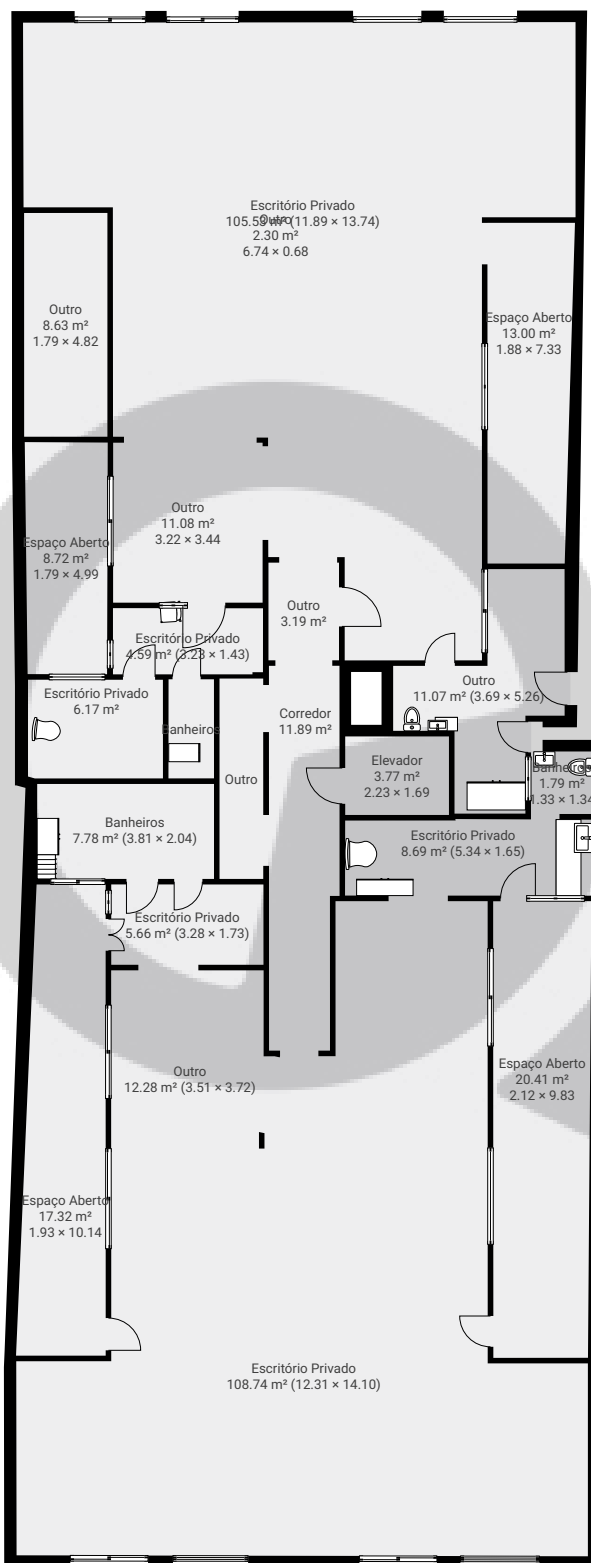

ESTA PLANTA É FORNECIDA SEM QUALQUER TIPO DE GARANTIA E PRECISÃO DE MEDIDAS.

Rua Clodomiro Amazonas 1427

Rua Clodomiro Amazonas 1427, 04537-012 São Paulo, São Paulo, BR

ÁREA TOTAL: 1938.91 m² • ÁREA DE MORADIA: 1929.71 m² • PISOS: 5 • CÔMODO: 94

▼ 1º Piso

ÁREA TOTAL: 376.31 m² • ÁREA DE MORADIA: 374.01 m² • CÔMODO: 22

ESTA PLANTA É FORNECIDA SEM QUALQUER TIPO DE GARANTIA E PRECISÃO DE MEDIDAS.

Rua Clodomiro Amazonas 1427

Rua Clodomiro Amazonas 1427, 04537-012 São Paulo, São Paulo, BR
ÁREA TOTAL: 1938.91 m² • ÁREA DE MORADIA: 1929.71 m² • PISOS: 5 • CÔMODO: 94

▼ 2º Piso

ÁREA TOTAL: 376.31 m² • ÁREA DE MORADIA: 374.01 m² • CÔMODO: 22

ESTA PLANTA É FORNECIDA SEM QUALQUER TIPO DE GARANTIA E PRECISÃO DE MEDIDAS.

Rua Clodomiro Amazonas 1427

Rua Clodomiro Amazonas 1427, 04537-012 São Paulo, São Paulo, BR

ÁREA TOTAL: 1938.91 m² • ÁREA DE MORADIA: 1929.71 m² • PISOS: 5 • CÔMODO: 94

▼ 3º Piso

ÁREA TOTAL: 376.31 m² • ÁREA DE MORADIA: 374.01 m² • CÔMODO: 22

ESTA PLANTA É FORNECIDA SEM QUALQUER TIPO DE GARANTIA E PRECISÃO DE MEDIDAS.