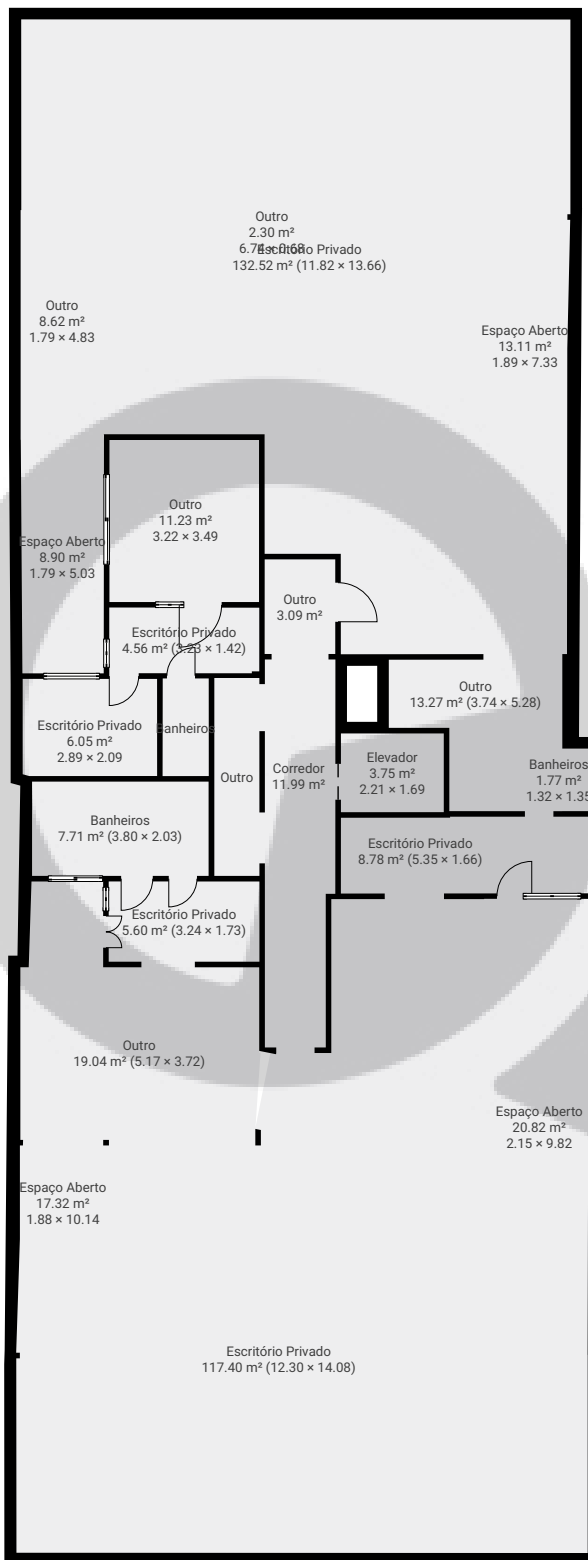

Rua Clodomiro Amazonas 1427

Rua Clodomiro Amazonas 1427, 04537-012 São Paulo, São Paulo, BR

ÁREA TOTAL: 1938.91 m² • ÁREA DE MORADIA: 1929.71 m² • PISOS: 5 • CÔMODOS: 94

▼ Andar Térreo

ÁREA TOTAL: 428.25 m² • ÁREA DE MORADIA: 428.25 m² • CÔMODOS: 6

ESTA PLANTA É FORNECIDA SEM QUALQUER TIPO DE GARANTIA E PRECISÃO DE MEDIDAS.

Rua Clodomiro Amazonas 1427

Rua Clodomiro Amazonas 1427, 04537-012 São Paulo, São Paulo, BR

ÁREA TOTAL: 1938.91 m² • ÁREA DE MORADIA: 1929.71 m² • PISOS: 5 • CÔMODO: 94

ÁREA TOTAL: 1938.91 m² • ÁREA DE MORADIA: 1929.71 m² • PISOS: 5 • CÔMODO: 94

▼ 3º Piso

ÁREA TOTAL: 376.31 m² • ÁREA DE MORADIA: 374.01 m² • CÔMODO: 22

ESTA PLANTA É FORNECIDA SEM QUALQUER TIPO DE GARANTIA E PRECISÃO DE MEDIDAS.

Rua Clodomiro Amazonas 1427

Rua Clodomiro Amazonas 1427, 04537-012 São Paulo, São Paulo, BR
ÁREA TOTAL: 1938.91 m² • ÁREA DE MORADIA: 1929.71 m² • PISOS: 5 • CÔMODO: 94

▼ 4º Piso

ÁREA TOTAL: 381.72 m² • ÁREA DE MORADIA: 379.43 m² • CÔMODO: 22