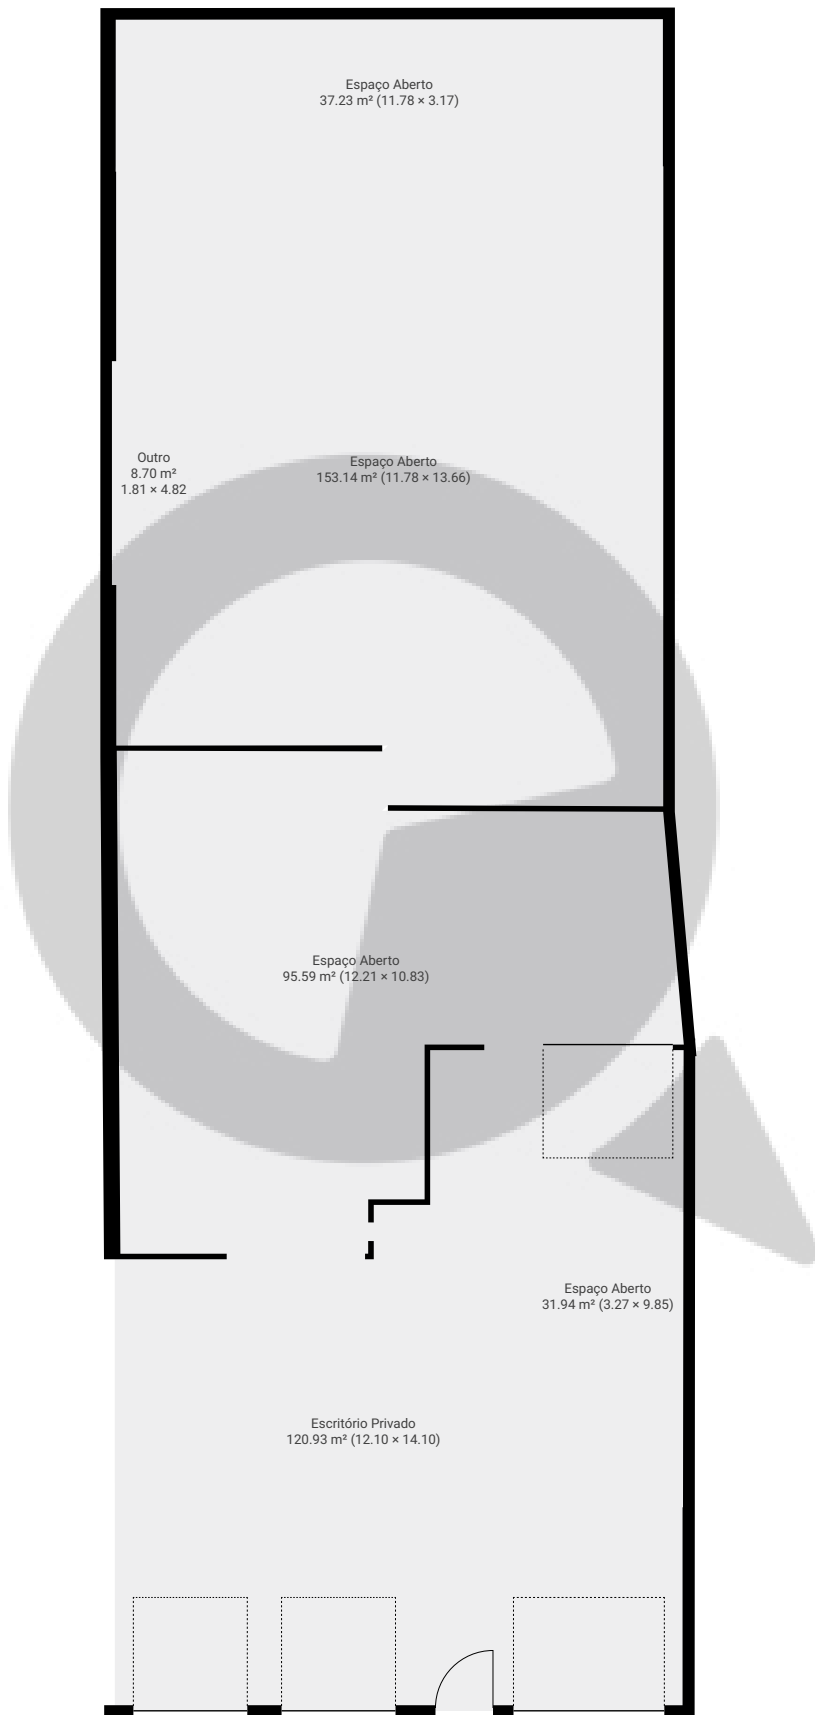

Rua Clodomiro Amazonas 1427

Rua Clodomiro Amazonas 1427, 04537-012 São Paulo, São Paulo, BR

ÁREA TOTAL: 1938.91 m² • ÁREA DE MORADIA: 1929.71 m² • PISOS: 5 • CÔMODOS: 94

▼ Andar Térreo

ÁREA TOTAL: 428.25 m² • ÁREA DE MORADIA: 428.25 m² • CÔMODOS: 6

ESTA PLANTA É FORNECIDA SEM QUALQUER TIPO DE GARANTIA E PRECISÃO DE MEDIDAS.

Rua Clodomiro Amazonas 1427

Rua Clodomiro Amazonas 1427, 04537-012 São Paulo, São Paulo, BR

ÁREA TOTAL: 1938.91 m² • ÁREA DE MORADIA: 1929.71 m² • PISOS: 5 • CÔMODO: 94

▼ 1º Piso

ÁREA TOTAL: 376.31 m² • ÁREA DE MORADIA: 374.01 m² • CÔMODO: 22

ESTA PLANTA É FORNECIDA SEM QUALQUER TIPO DE GARANTIA E PRECISÃO DE MEDIDAS.

Rua Clodomiro Amazonas 1427

Rua Clodomiro Amazonas 1427, 04537-012 São Paulo, São Paulo, BR
ÁREA TOTAL: 1938.91 m² • ÁREA DE MORADIA: 1929.71 m² • PISOS: 5 • CÔMODO: 94

ÁREA TOTAL: 1938.91 m² • ÁREA DE MORADIA: 1929.71 m² • PISOS: 5 • CÔMODO: 94

▼ 3º Piso

ÁREA TOTAL: 376.31 m² • ÁREA DE MORADIA: 374.01 m² • CÔMODO: 22

ESTA PLANTA É FORNECIDA SEM QUALQUER TIPO DE GARANTIA E PRECISÃO DE MEDIDAS.