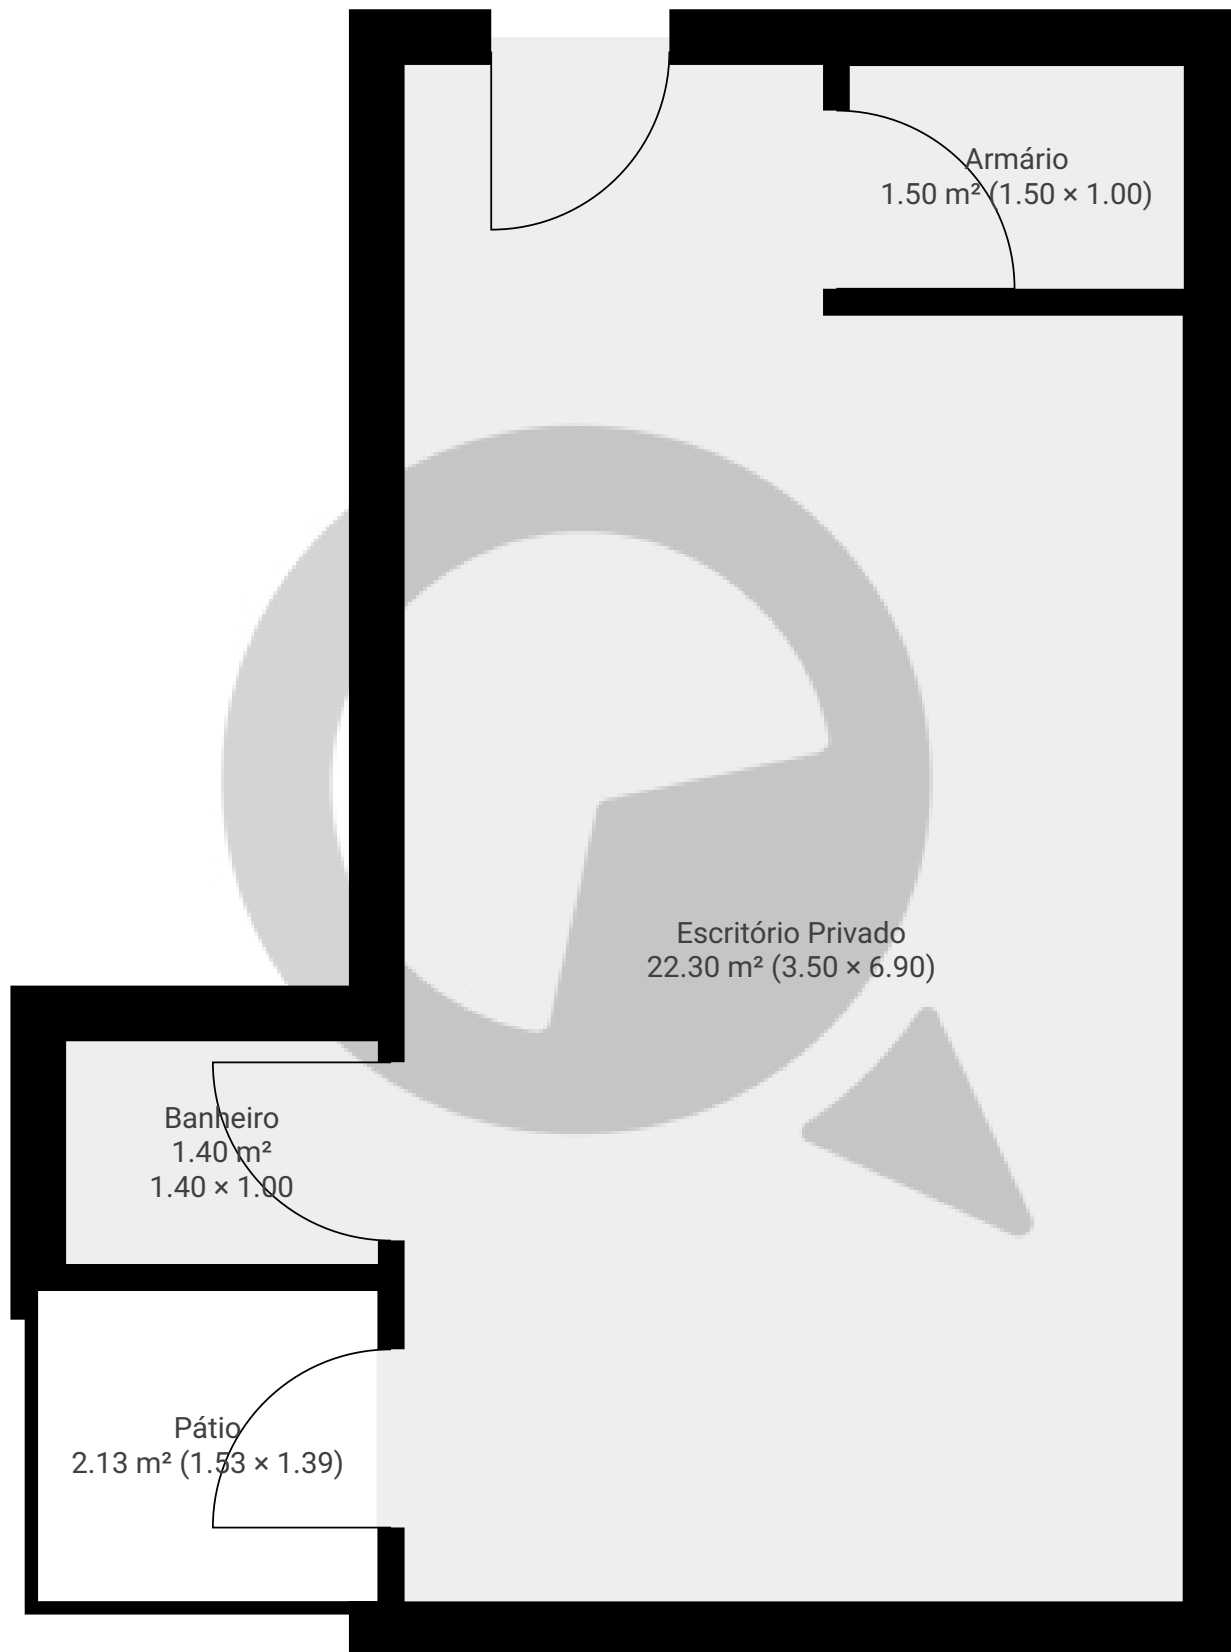

Rua Turiassu 446

Rua Turiassu 446, 05005-000, São Paulo, BR
ÁREA TOTAL: 27.31 m² • ÁREA DE MORADIA: 25.19 m² • PISOS: 1 • CÔMODOS: 3

▼ 4º Piso

ÁREA TOTAL: 27.31 m² • ÁREA DE MORADIA: 25.19 m² • CÔMODOS: 3

ESTA PLANTA É FORNECIDA SEM QUALQUER TIPO DE GARANTIA E PRECISÃO DE MEDIDAS.

1:34
Page 1/1