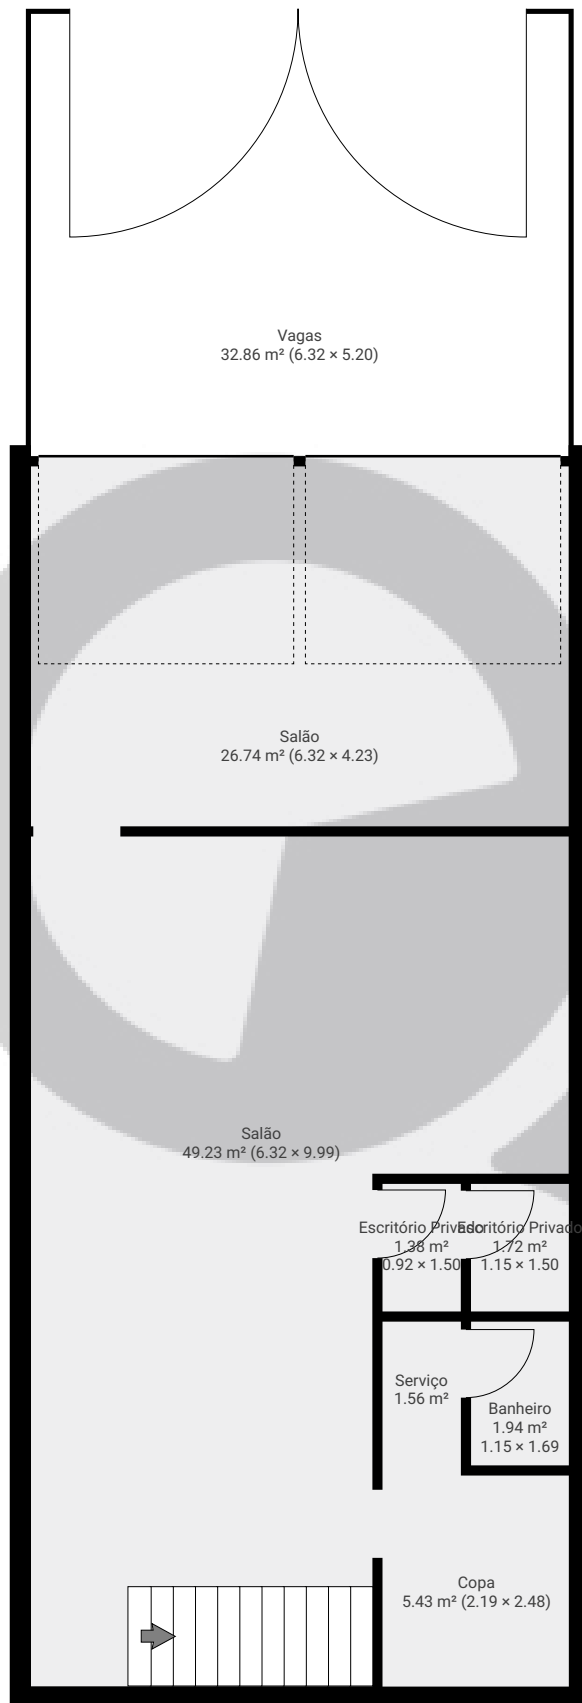

▼ Andar Térreo

ÁREA TOTAL: 120.82 m² · ÁREA DE MORADIA: 87.96 m² · CÔMODOS: 7

ESTA PLANTA É FORNECIDA SEM QUALQUER TIPO DE GARANTIA E PRECISÃO DE MEDIDAS.

▼ 1º Piso

ÁREA TOTAL: 12.88 m² · ÁREA DE MORADIA: 12.88 m² · CÔMODOS: 1

ESTA PLANTA É FORNECIDA SEM QUALQUER TIPO DE GARANTIA E PRECISÃO DE MEDIDAS.

Page 2/2