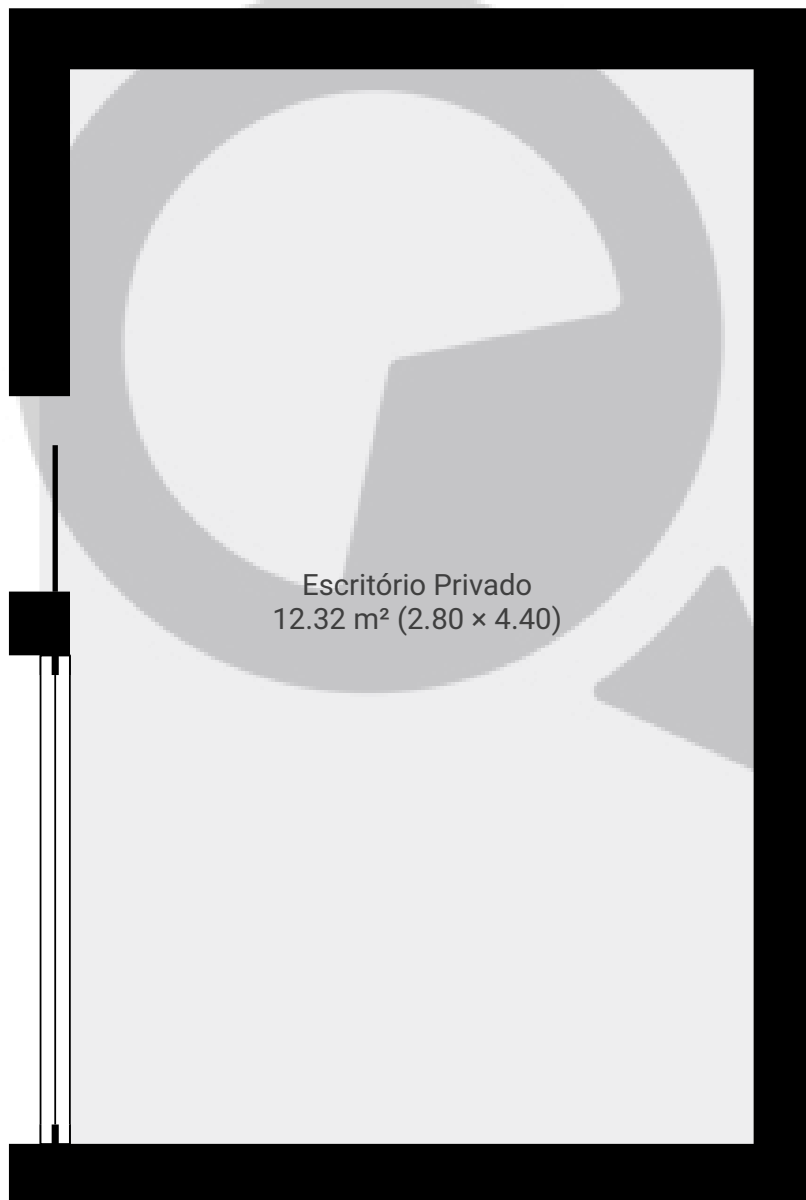

▼ 1º Piso

ÁREA TOTAL: 12.32 m² · ÁREA DE MORADIA: 12.32 m² · CÔMODOS: 1

ESTA PLANTA É FORNECIDA SEM QUALQUER TIPO DE GARANTIA E PRECISÃO DE MEDIDAS.