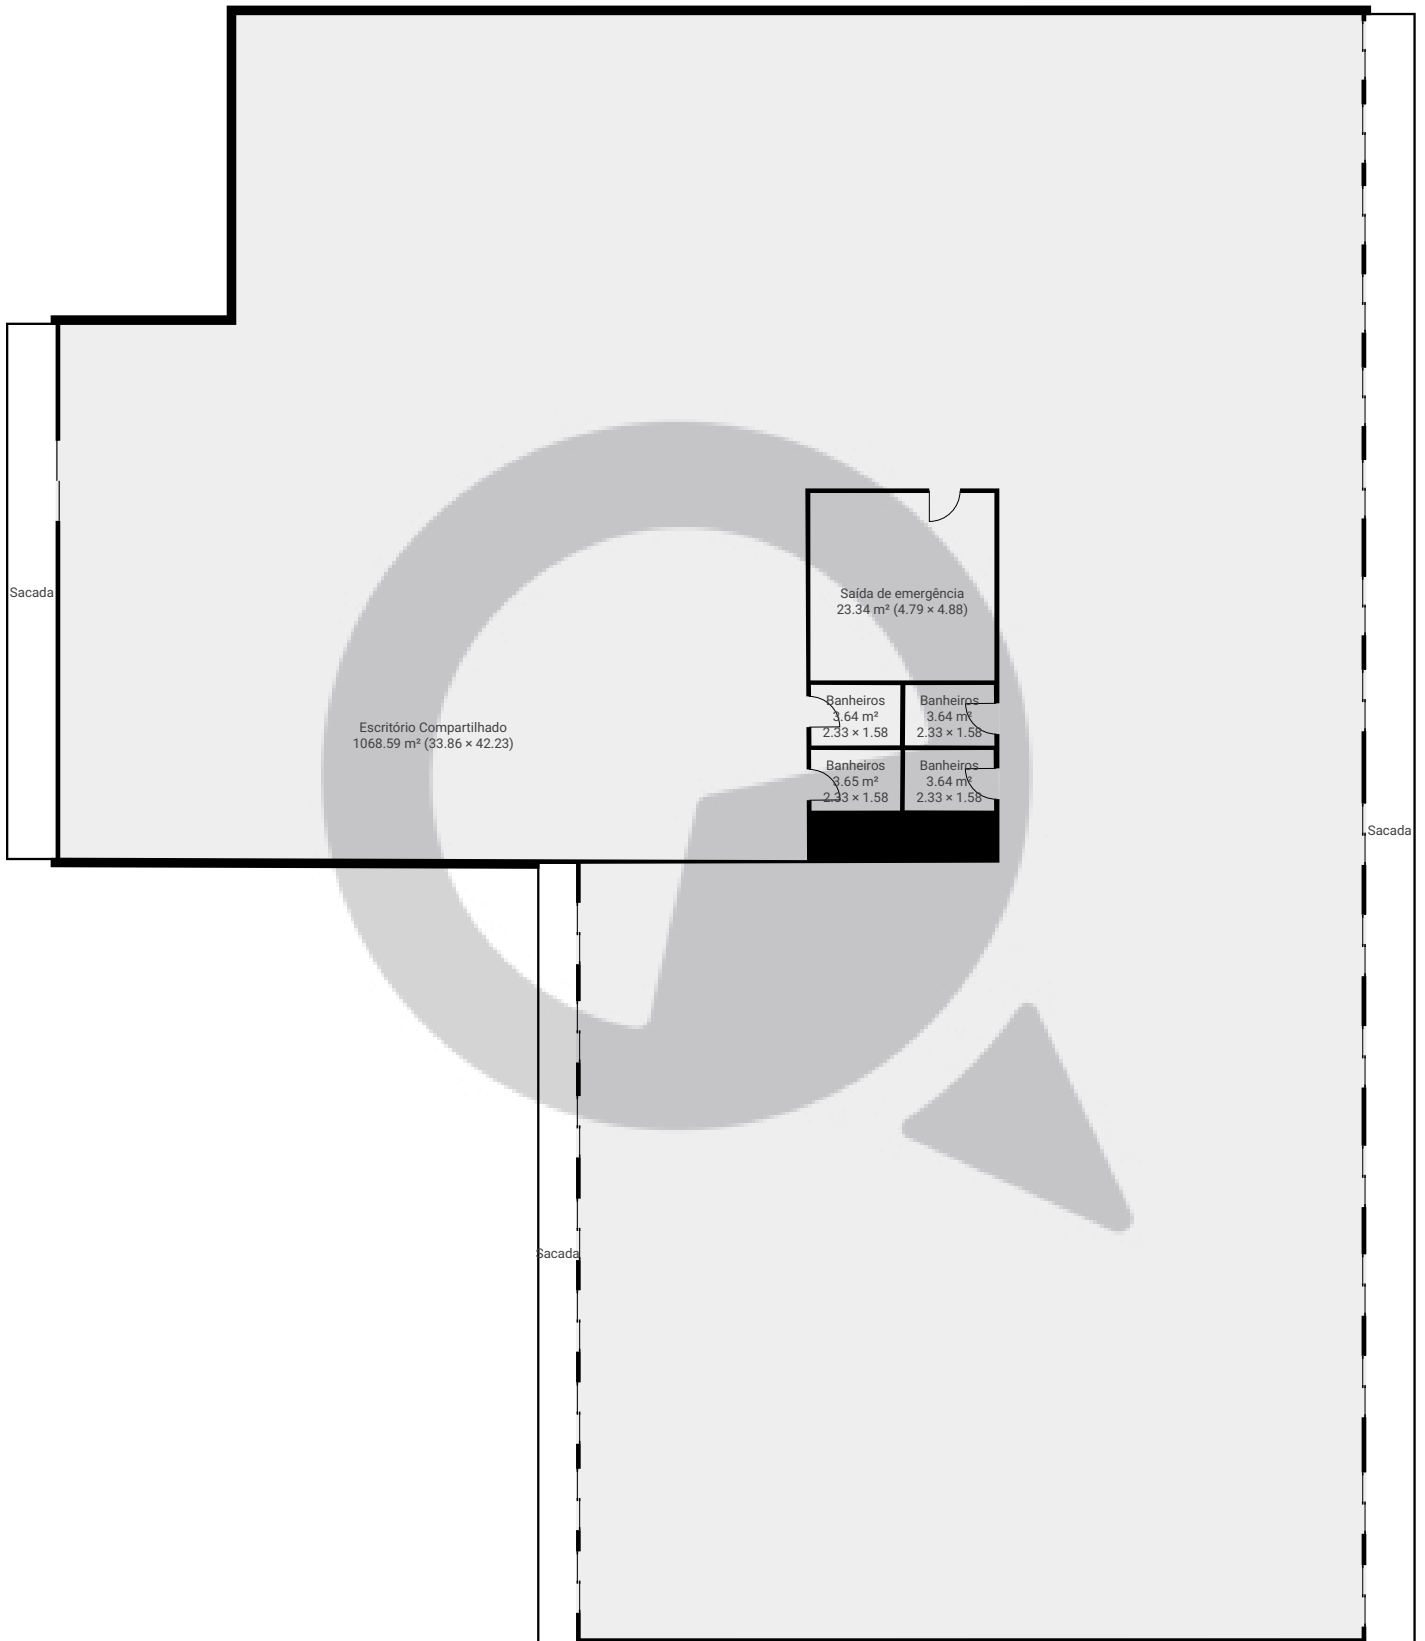

2Andar

Rua Oscar Freire 1546, 05409-010, São Paulo, BR

ÁREA TOTAL: 1194.90 m² • ÁREA DE MORADIA: 1106.41 m² • PISOS: 1 • CÔMODOS: 6

▼ Andar Térreo

ÁREA TOTAL: 1194.90 m² • ÁREA DE MORADIA: 1106.41 m² • CÔMODOS: 6

ESTA PLANTA É FORNECIDA SEM QUALQUER TIPO DE GARANTIA E PRECISÃO DE MEDIDAS.

0 2 4 6 8m

1:197
Page 1/1