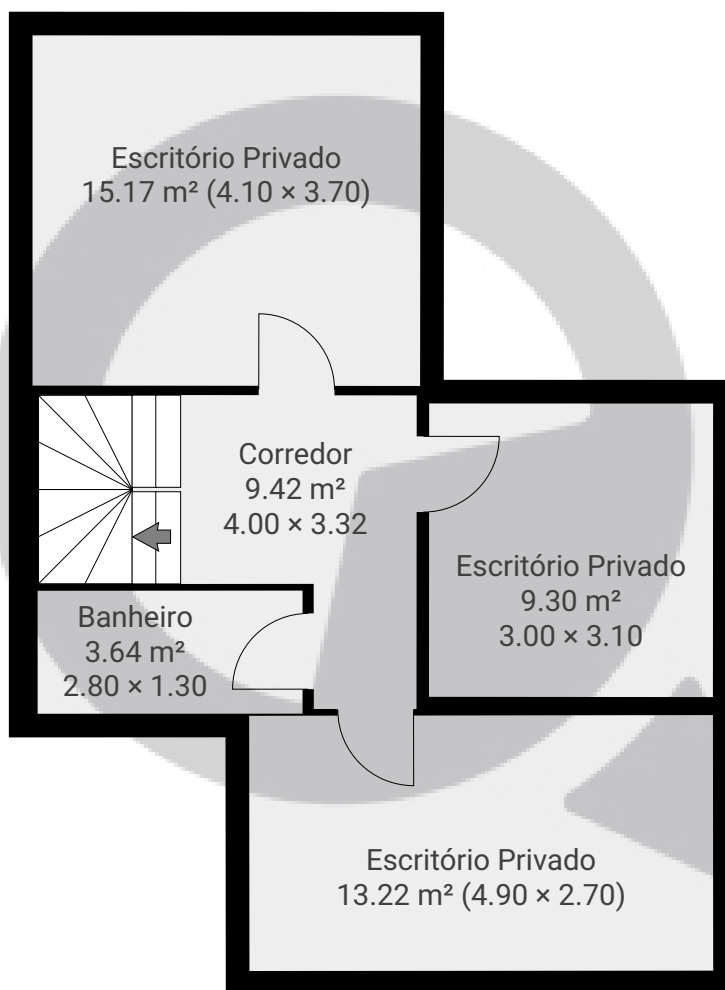

Rua Ouvidor Peleja 207

Rua Ouvidor Peleja 207, 04128-000, São Paulo, BR

ÁREA TOTAL: 173.59 m² • ÁREA DE MORADIA: 160.37 m² • PISOS: 2 • CÔMODOS: 15

▼ Andar Térreo

ÁREA TOTAL: 122.88 m² • ÁREA DE MORADIA: 109.67 m² • CÔMODOS: 10

ESTA PLANTA É FORNECIDA SEM QUALQUER TIPO DE GARANTIA E PRECISÃO DE MEDIDAS.

1:80

Page 1/2

Rua Ouvidor Peleja 207

Rua Ouvidor Peleja 207, 04128-000, São Paulo, BR

ÁREA TOTAL: 173.59 m² · ÁREA DE MORADIA: 160.37 m² · PISOS: 2 · CÔMODOS: 15

▼ 1º Piso

ÁREA TOTAL: 50.71 m² · ÁREA DE MORADIA: 50.71 m² · CÔMODOS: 5

ESTA PLANTA É FORNECIDA SEM QUALQUER TIPO DE GARANTIA E PRECISÃO DE MEDIDAS.

1:80

Page 2/2