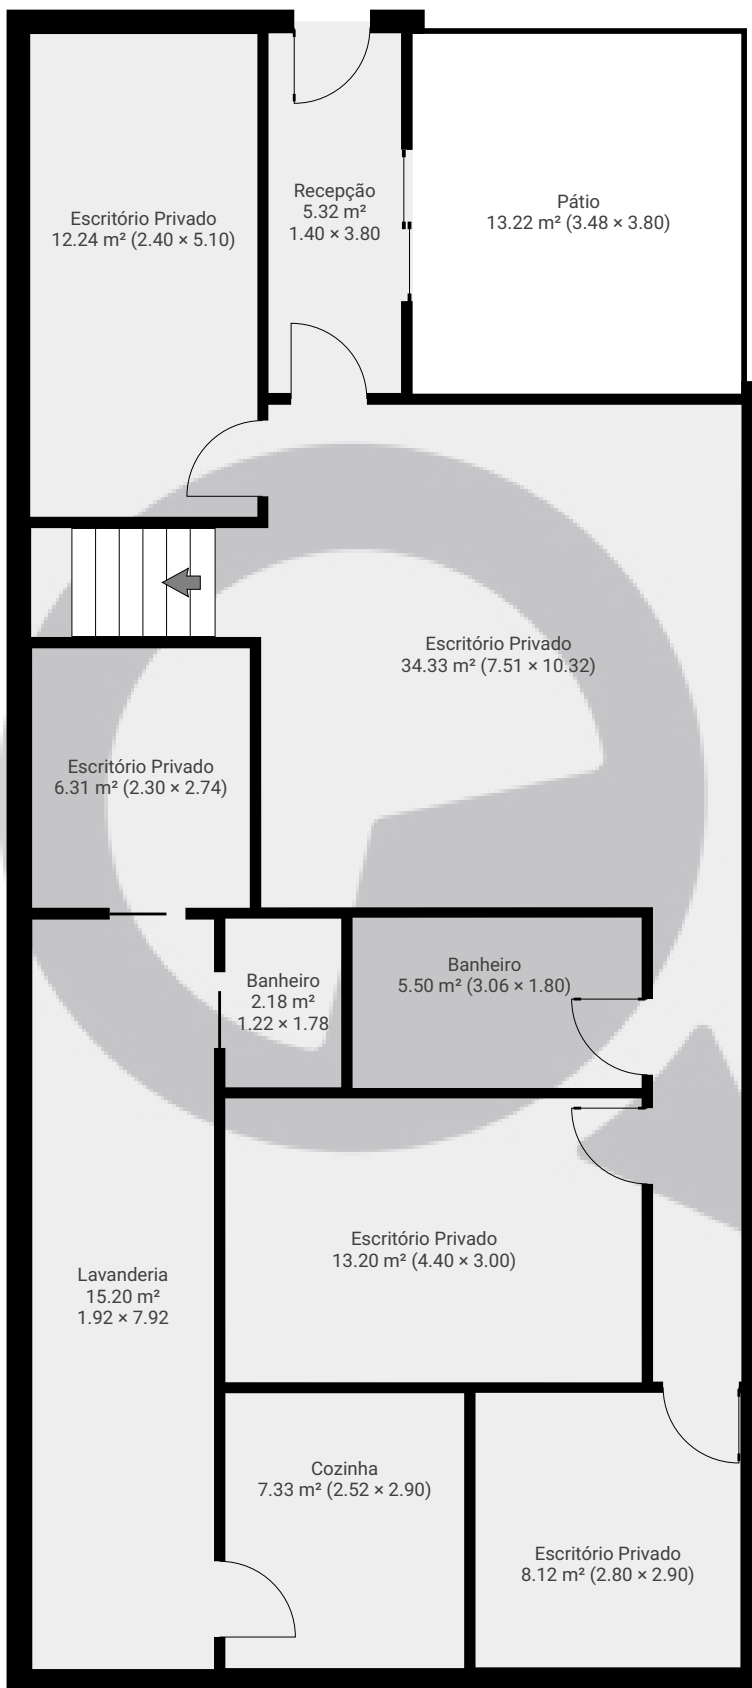

Rua Ouvidor Peleja 207

Rua Ouvidor Peleja 207, 04128-000, São Paulo, BR

ÁREA TOTAL: 173.59 m² • ÁREA DE MORADIA: 160.37 m² • PISOS: 2 • CÔMODOS: 15

▼ Andar Térreo

ÁREA TOTAL: 122.88 m² • ÁREA DE MORADIA: 109.67 m² • CÔMODOS: 10

ESTA PLANTA É FORNECIDA SEM QUALQUER TIPO DE GARANTIA E PRECISÃO DE MEDIDAS.

1:80

Page 1/2

Rua Ouvidor Peleja 207

Rua Ouvidor Peleja 207, 04128-000, São Paulo, BR

ÁREA TOTAL: 173.59 m² · ÁREA DE MORADIA: 160.37 m² · PISOS: 2 · CÔMODOS: 15

▼ 1º Piso

ÁREA TOTAL: 50.71 m² · ÁREA DE MORADIA: 50.71 m² · CÔMODOS: 5

ESTA PLANTA É FORNECIDA SEM QUALQUER TIPO DE GARANTIA E PRECISÃO DE MEDIDAS.

1:80

Page 2/2