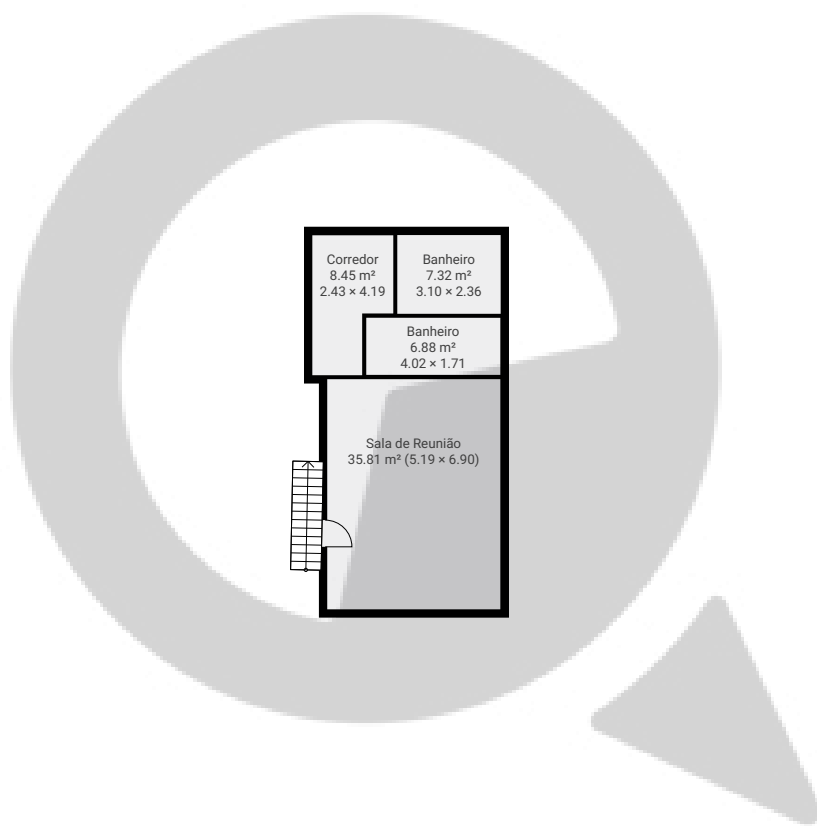

# Rua Leão

Rua Leão Meneghini 55, 05206-030, São Paulo, BR

ÁREA TOTAL: 575.20 m<sup>2</sup> · ÁREA DE MORADIA: 575.20 m<sup>2</sup> · PISOS: 2 · CÔMODOS: 10

## ▼ Andar Térreo

ÁREA TOTAL: 516.78 m<sup>2</sup> · ÁREA DE MORADIA: 516.78 m<sup>2</sup> · CÔMODOS: 6

ESTA PLANTA É FORNECIDA SEM QUALQUER TIPO DE GARANTIA E PRECISÃO DE MEDIDAS.

Page 1/2

## ▼ 1º Piso

ÁREA TOTAL: 58.43 m<sup>2</sup> · ÁREA DE MORADIA: 58.43 m<sup>2</sup> · CÔMODOS: 4

ESTA PLANTA É FORNECIDA SEM QUALQUER TIPO DE GARANTIA E PRECISÃO DE MEDIDAS.