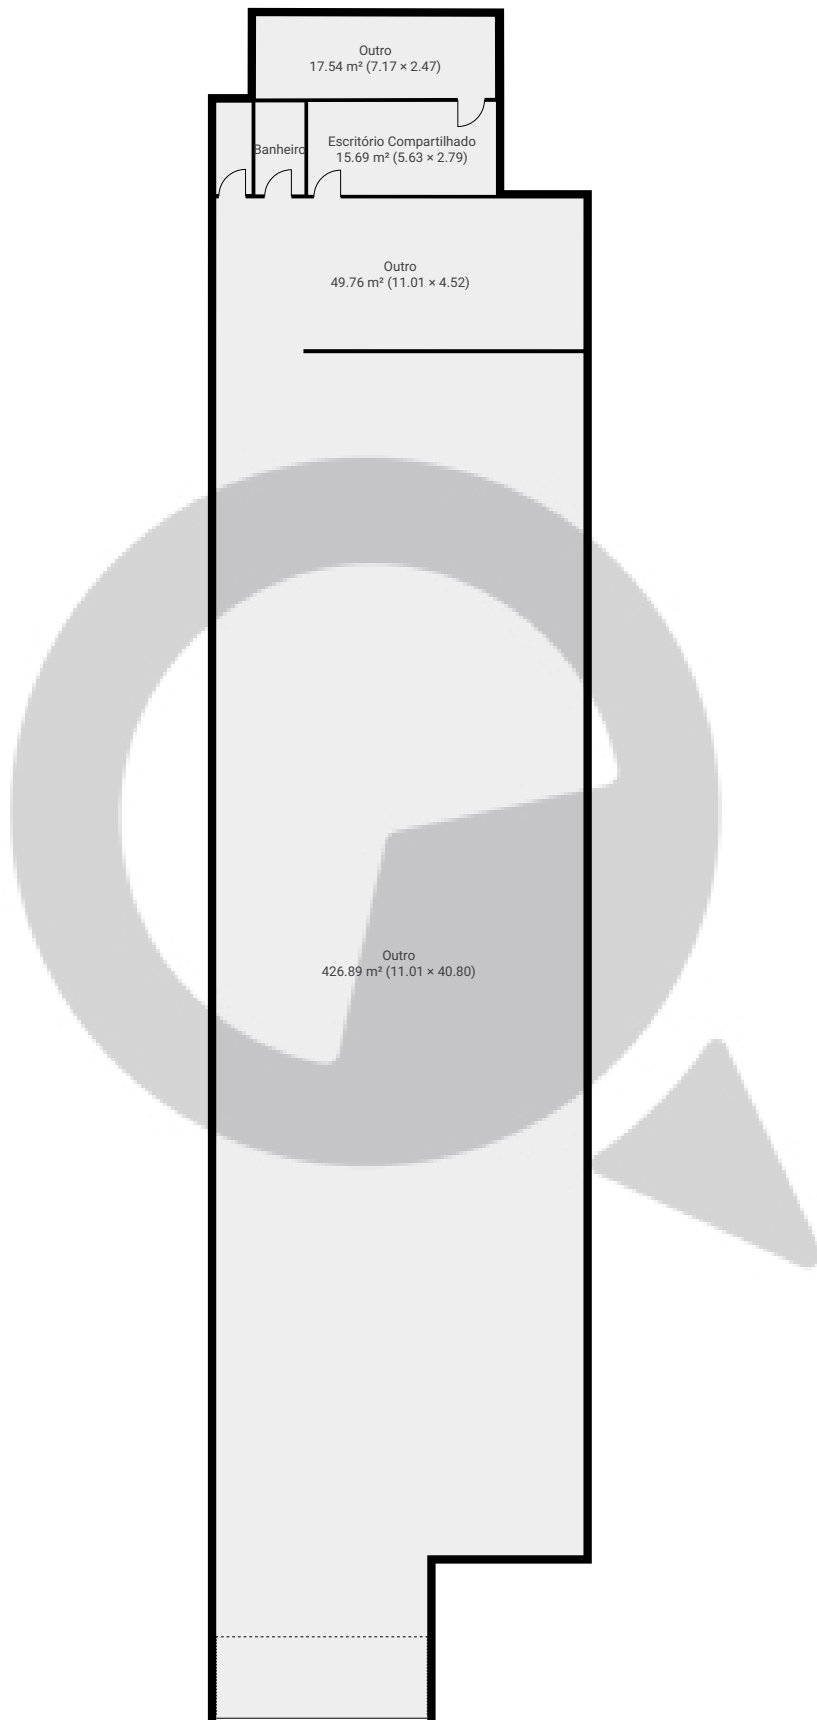

# Rua Leão

Rua Leão Meneghini 55, 05206-030, São Paulo, BR

ÁREA TOTAL: 575.20 m<sup>2</sup> · ÁREA DE MORADIA: 575.20 m<sup>2</sup> · PISOS: 2 · CÔMODOS: 10

## ▼ Andar Térreo

ÁREA TOTAL: 516.78 m<sup>2</sup> · ÁREA DE MORADIA: 516.78 m<sup>2</sup> · CÔMODOS: 6

ESTA PLANTA É FORNECIDA SEM QUALQUER TIPO DE GARANTIA E PRECISÃO DE MEDIDAS.

Page 1/2

## ▼ 1º Piso

ÁREA TOTAL: 58.43 m<sup>2</sup> · ÁREA DE MORADIA: 58.43 m<sup>2</sup> · CÔMODOS: 4

ESTA PLANTA É FORNECIDA SEM QUALQUER TIPO DE GARANTIA E PRECISÃO DE MEDIDAS.