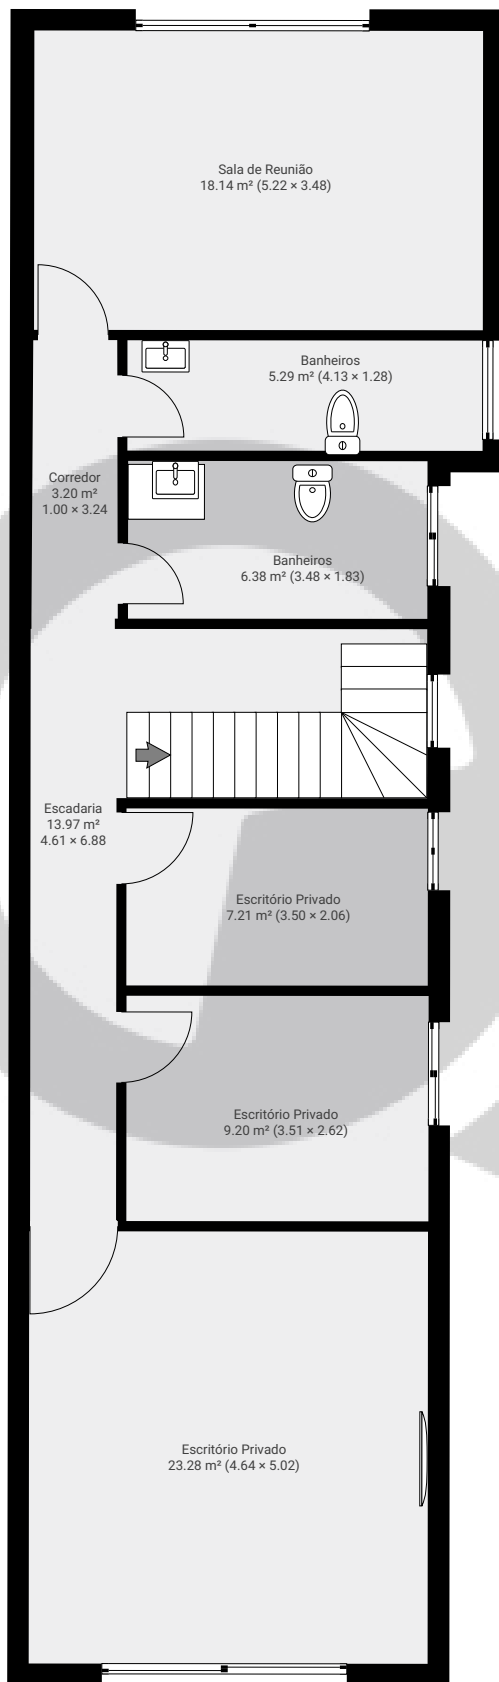

# Rua Cotoxó 664

Rua Cotoxó 664, 05021-000 São Paulo, São Paulo, BR  
ÁREA TOTAL: 178.71 m<sup>2</sup> · ÁREA DE MORADIA: 178.71 m<sup>2</sup> · PISOS: 2 · CÔMODOS: 20

## ▼ Andar Térreo

ÁREA TOTAL: 92.09 m<sup>2</sup> · ÁREA DE MORADIA: 92.09 m<sup>2</sup> · CÔMODOS: 12

ESTA PLANTA É FORNECIDA SEM QUALQUER TIPO DE GARANTIA E PRECISÃO DE MEDIDAS.

Page 1/2

## ▼ 1º Piso

ÁREA TOTAL: 86.62 m<sup>2</sup> · ÁREA DE MORADIA: 86.62 m<sup>2</sup> · CÔMODOS: 8

ESTA PLANTA É FORNECIDA SEM QUALQUER TIPO DE GARANTIA E PRECISÃO DE MEDIDAS.

Page 2/2