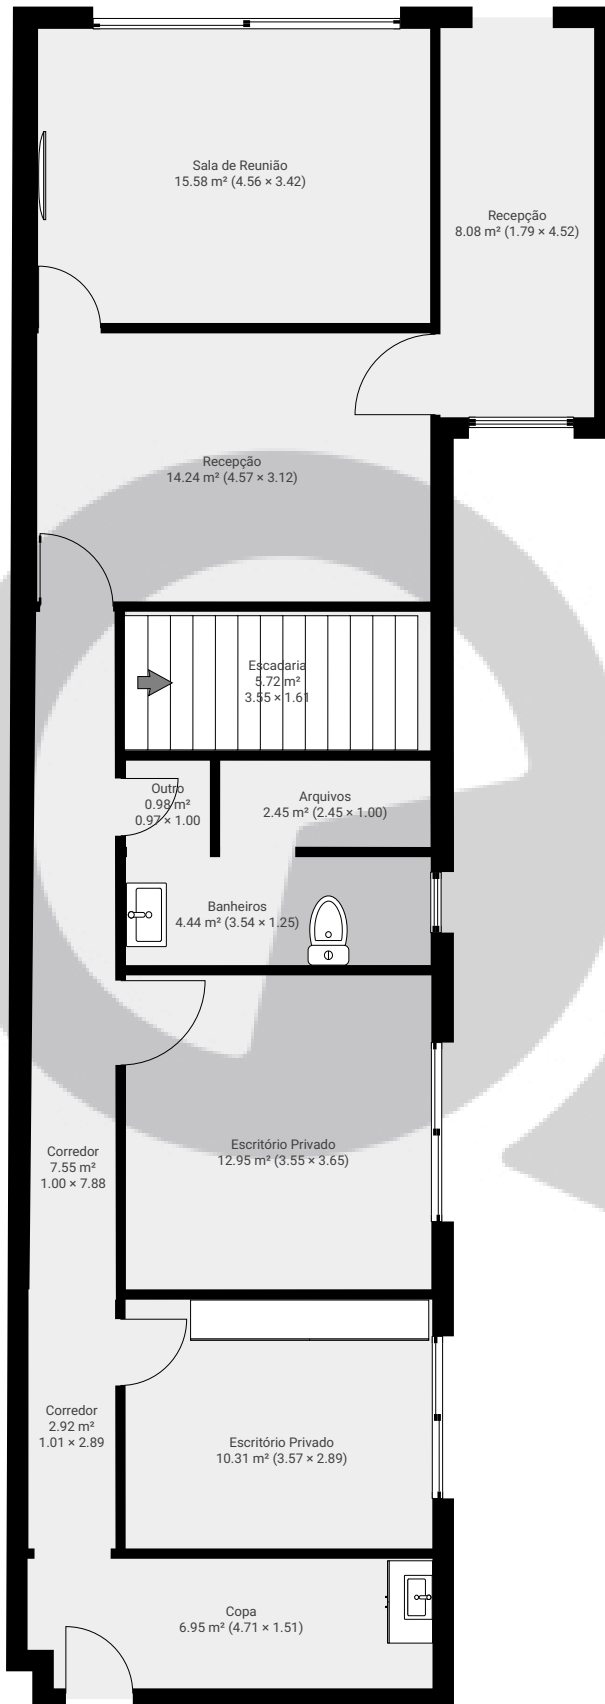

# Rua Cotoxó 664

Rua Cotoxó 664, 05021-000 São Paulo, São Paulo, BR  
ÁREA TOTAL: 178.71 m<sup>2</sup> · ÁREA DE MORADIA: 178.71 m<sup>2</sup> · PISOS: 2 · CÔMODOS: 20

## ▼ Andar Térreo

ÁREA TOTAL: 92.09 m<sup>2</sup> · ÁREA DE MORADIA: 92.09 m<sup>2</sup> · CÔMODOS: 12

ESTA PLANTA É FORNECIDA SEM QUALQUER TIPO DE GARANTIA E PRECISÃO DE MEDIDAS.

Page 1/2

## ▼ 1º Piso

ÁREA TOTAL: 86.62 m<sup>2</sup> · ÁREA DE MORADIA: 86.62 m<sup>2</sup> · CÔMODOS: 8

ESTA PLANTA É FORNECIDA SEM QUALQUER TIPO DE GARANTIA E PRECISÃO DE MEDIDAS.

Page 2/2