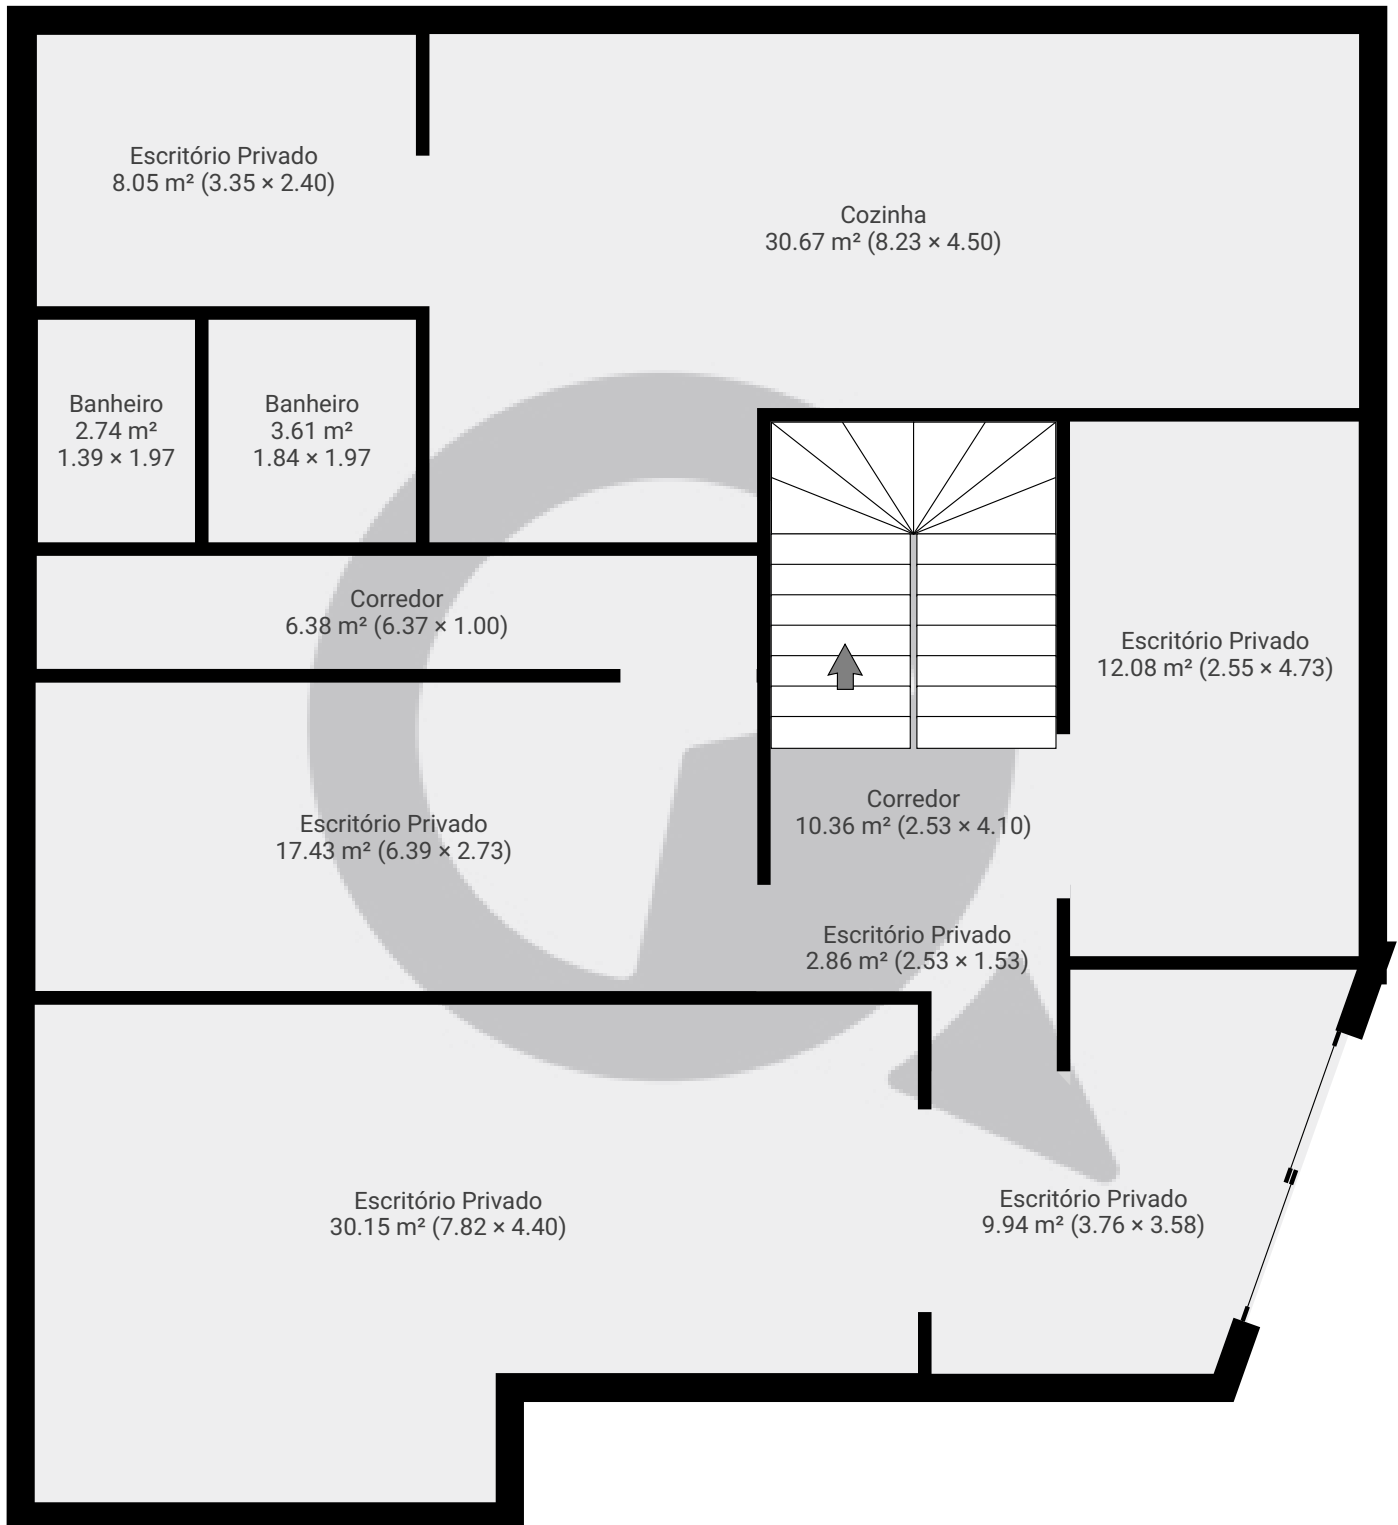

▼ Andar Térreo

ÁREA TOTAL: 134.19 m² · ÁREA DE MORADIA: 134.19 m² · CÔMODOS: 11

ESTA PLANTA É FORNECIDA SEM QUALQUER TIPO DE GARANTIA E PRECISÃO DE MEDIDAS.

Praça General Polidoro, nº14 , Aclimação

ÁREA TOTAL: 268.39 m² · ÁREA DE MORADIA: 268.39 m² · PISOS: 2 · CÔMODOS: 22

 SuaQuadra

▼ 1º Piso

ÁREA TOTAL: 134.19 m² · ÁREA DE MORADIA: 134.19 m² · CÔMODOS: 11

ESTA PLANTA É FORNECIDA SEM QUALQUER TIPO DE GARANTIA E PRECISÃO DE MEDIDAS.

0 1 2 3m

1:67

Page 2/2