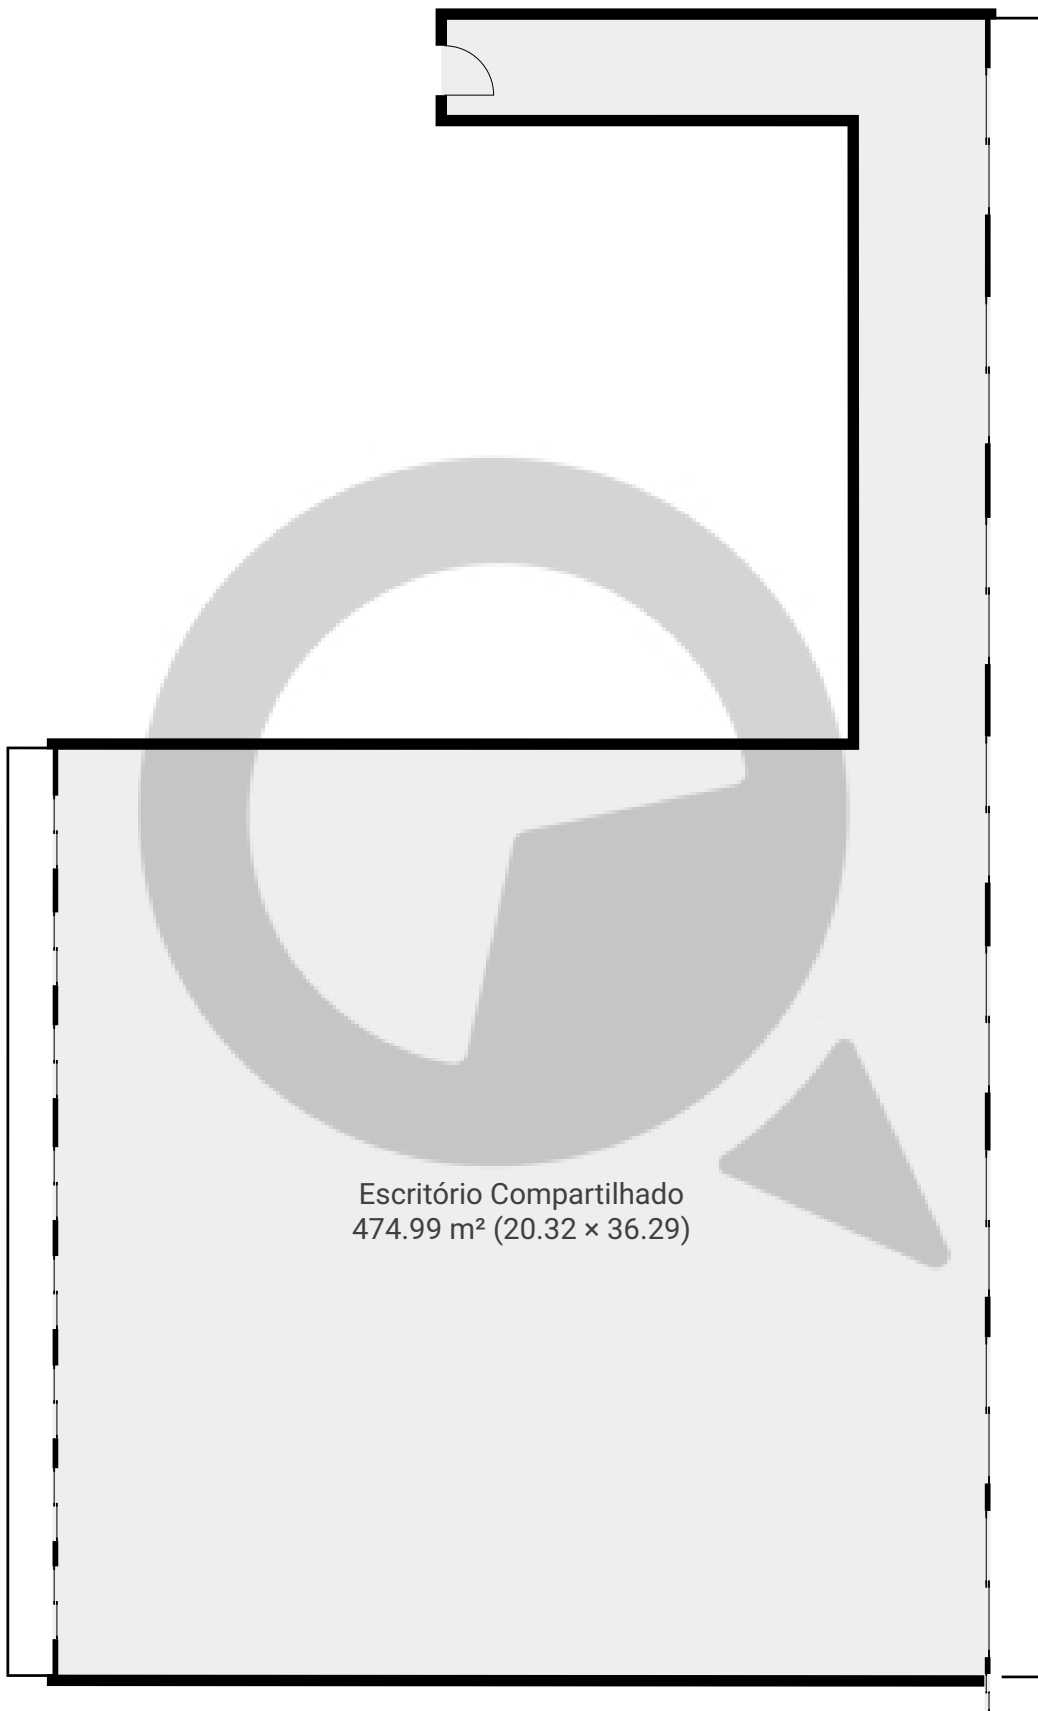

1Andar_lado2

Rua Oscar Freire 1546, 05409-010, São Paulo, BR
PISOS: 1 • CÔMODOS: 1

▼ Andar Térreo

CÔMODOS: 1

Escritório Compartilhado
474.99 m² (20.32 x 36.29)

ESTA PLANTA É FORNECIDA SEM QUALQUER TIPO DE GARANTIA E PRECISÃO DE MEDIDAS.

0 2 4 6m
1:166
Page 1/1