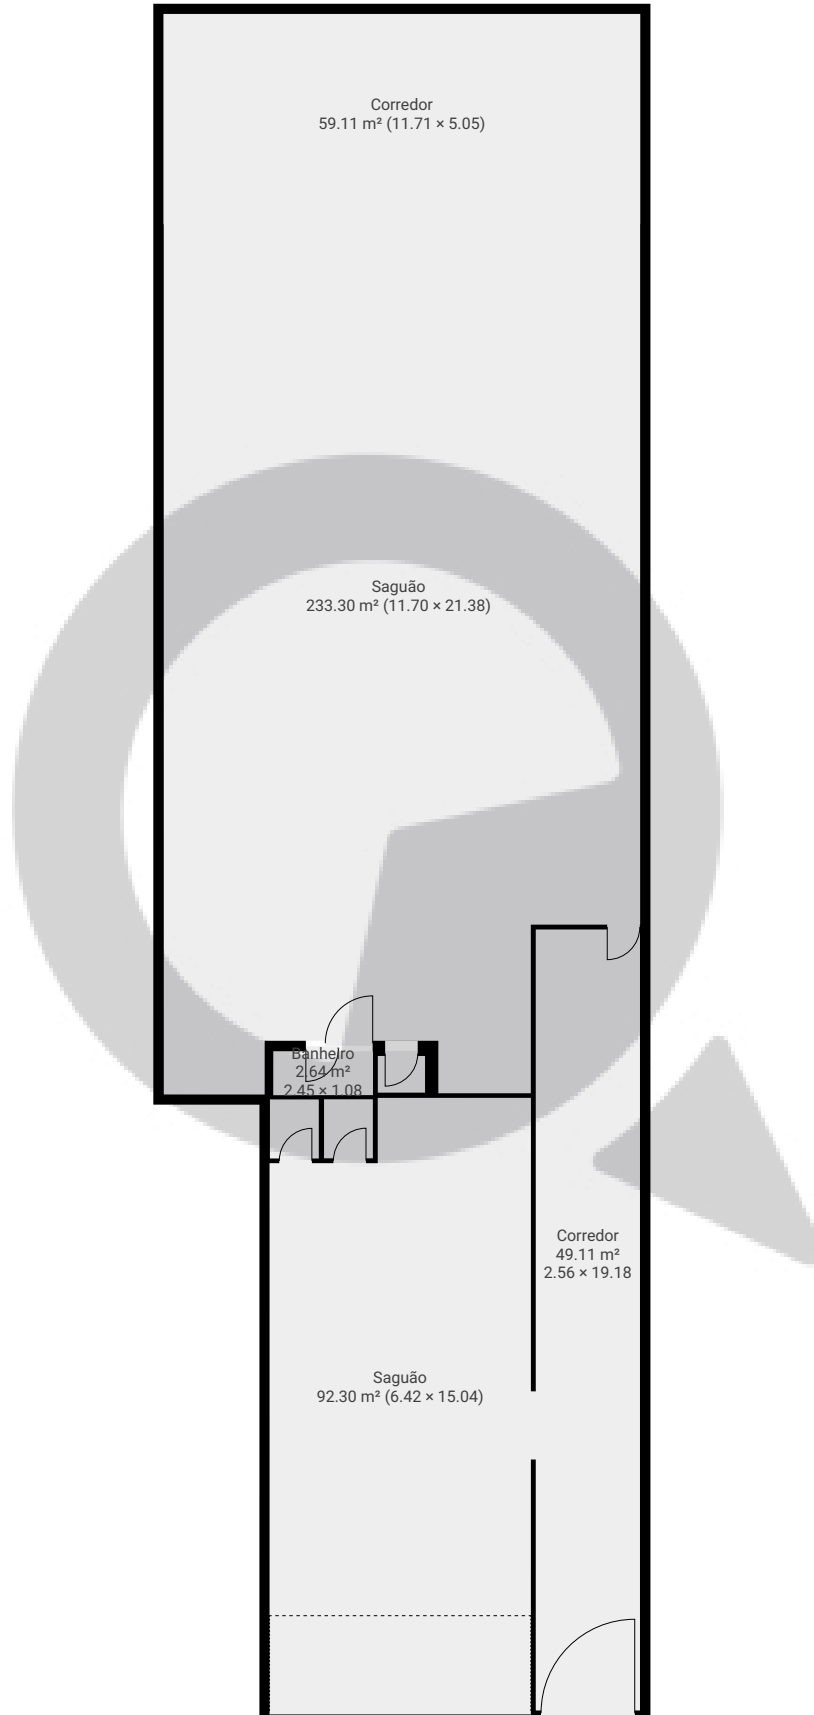

# Tudo

Rua Conselheiro Nébias 799, 01203-001, São Paulo, BR

ÁREA TOTAL: 440.87 m<sup>2</sup> · ÁREA DE MORADIA: 440.87 m<sup>2</sup> · PISOS: 1 · CÔMODOS: 8

## ▼ Andar Térreo

ÁREA TOTAL: 440.87 m<sup>2</sup> · ÁREA DE MORADIA: 440.87 m<sup>2</sup> · CÔMODOS: 8

ESTA PLANTA É FORNECIDA SEM QUALQUER TIPO DE GARANTIA E PRECISÃO DE MEDIDAS.

0 2 4 6 8m

1:186

Page 1/1