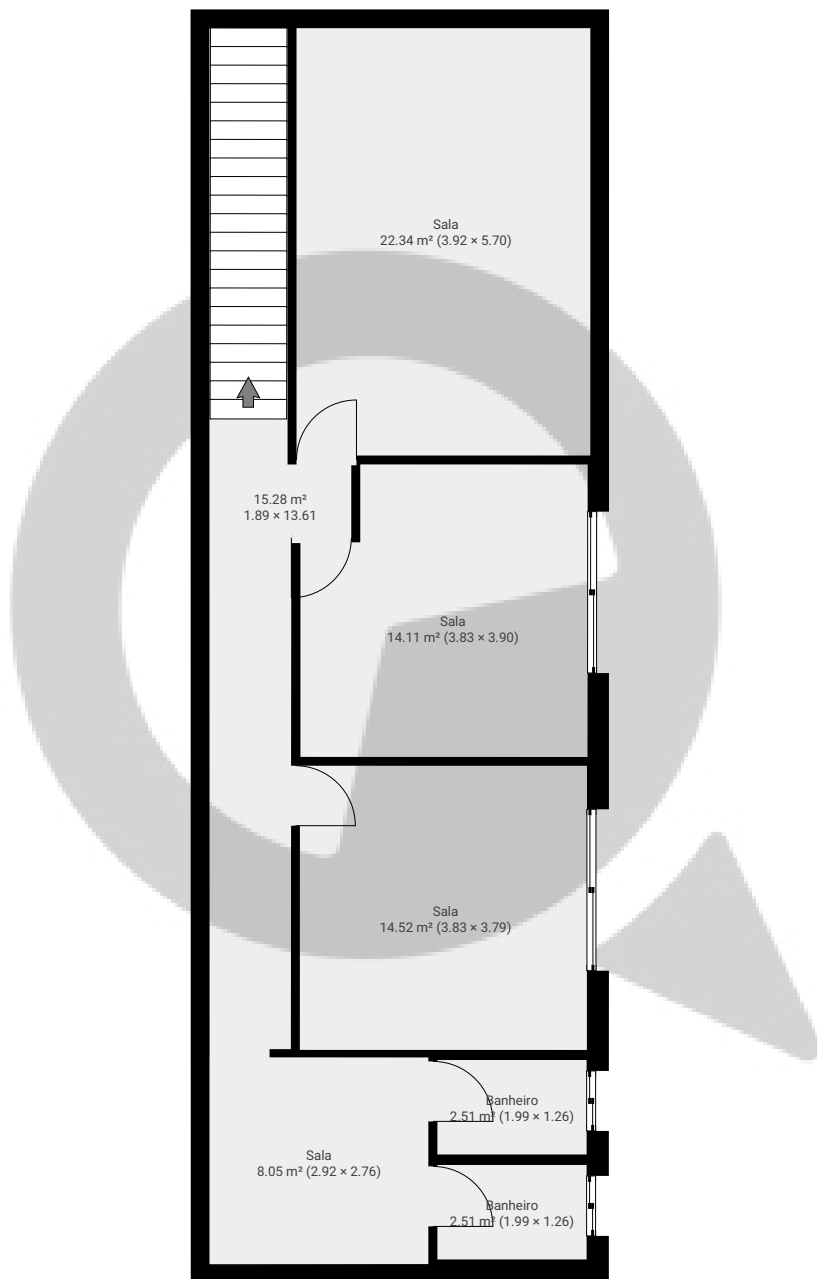

▼ Andar Térreo

ÁREA TOTAL: 128.47 m² · ÁREA DE MORADIA: 128.47 m² · CÔMODOS: 8

ESTA PLANTA É FORNECIDA SEM QUALQUER TIPO DE GARANTIA E PRECISÃO DE MEDIDAS.

▼ 1º Piso

ÁREA TOTAL: 79.27 m² · ÁREA DE MORADIA: 79.27 m² · CÔMODOS: 7

ESTA PLANTA É FORNECIDA SEM QUALQUER TIPO DE GARANTIA E PRECISÃO DE MEDIDAS.