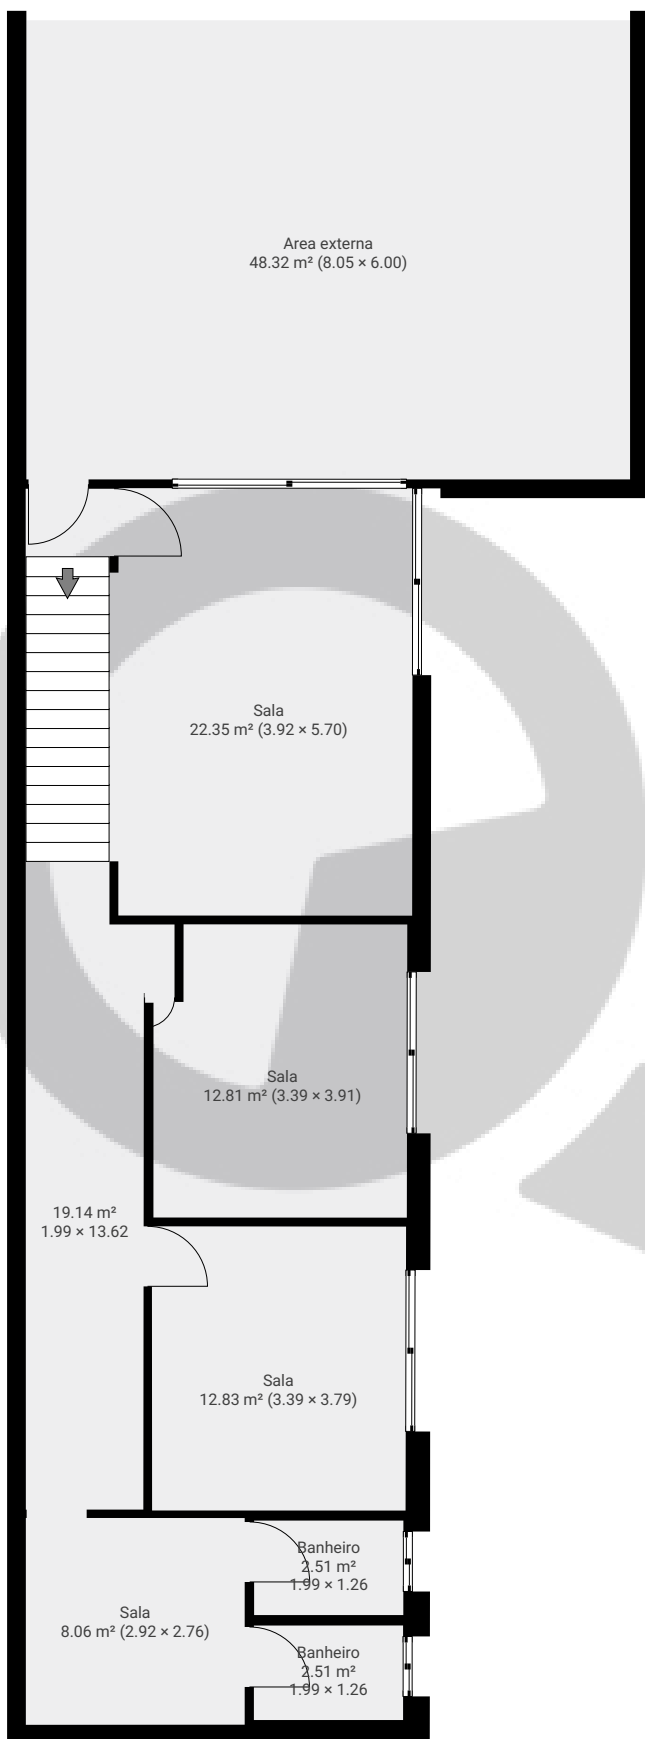

▼ Andar Térreo

ÁREA TOTAL: 128.47 m² · ÁREA DE MORADIA: 128.47 m² · CÔMODOS: 8

ESTA PLANTA É FORNECIDA SEM QUALQUER TIPO DE GARANTIA E PRECISÃO DE MEDIDAS.

▼ 1º Piso

ÁREA TOTAL: 79.27 m² · ÁREA DE MORADIA: 79.27 m² · CÔMODOS: 7

ESTA PLANTA É FORNECIDA SEM QUALQUER TIPO DE GARANTIA E PRECISÃO DE MEDIDAS.