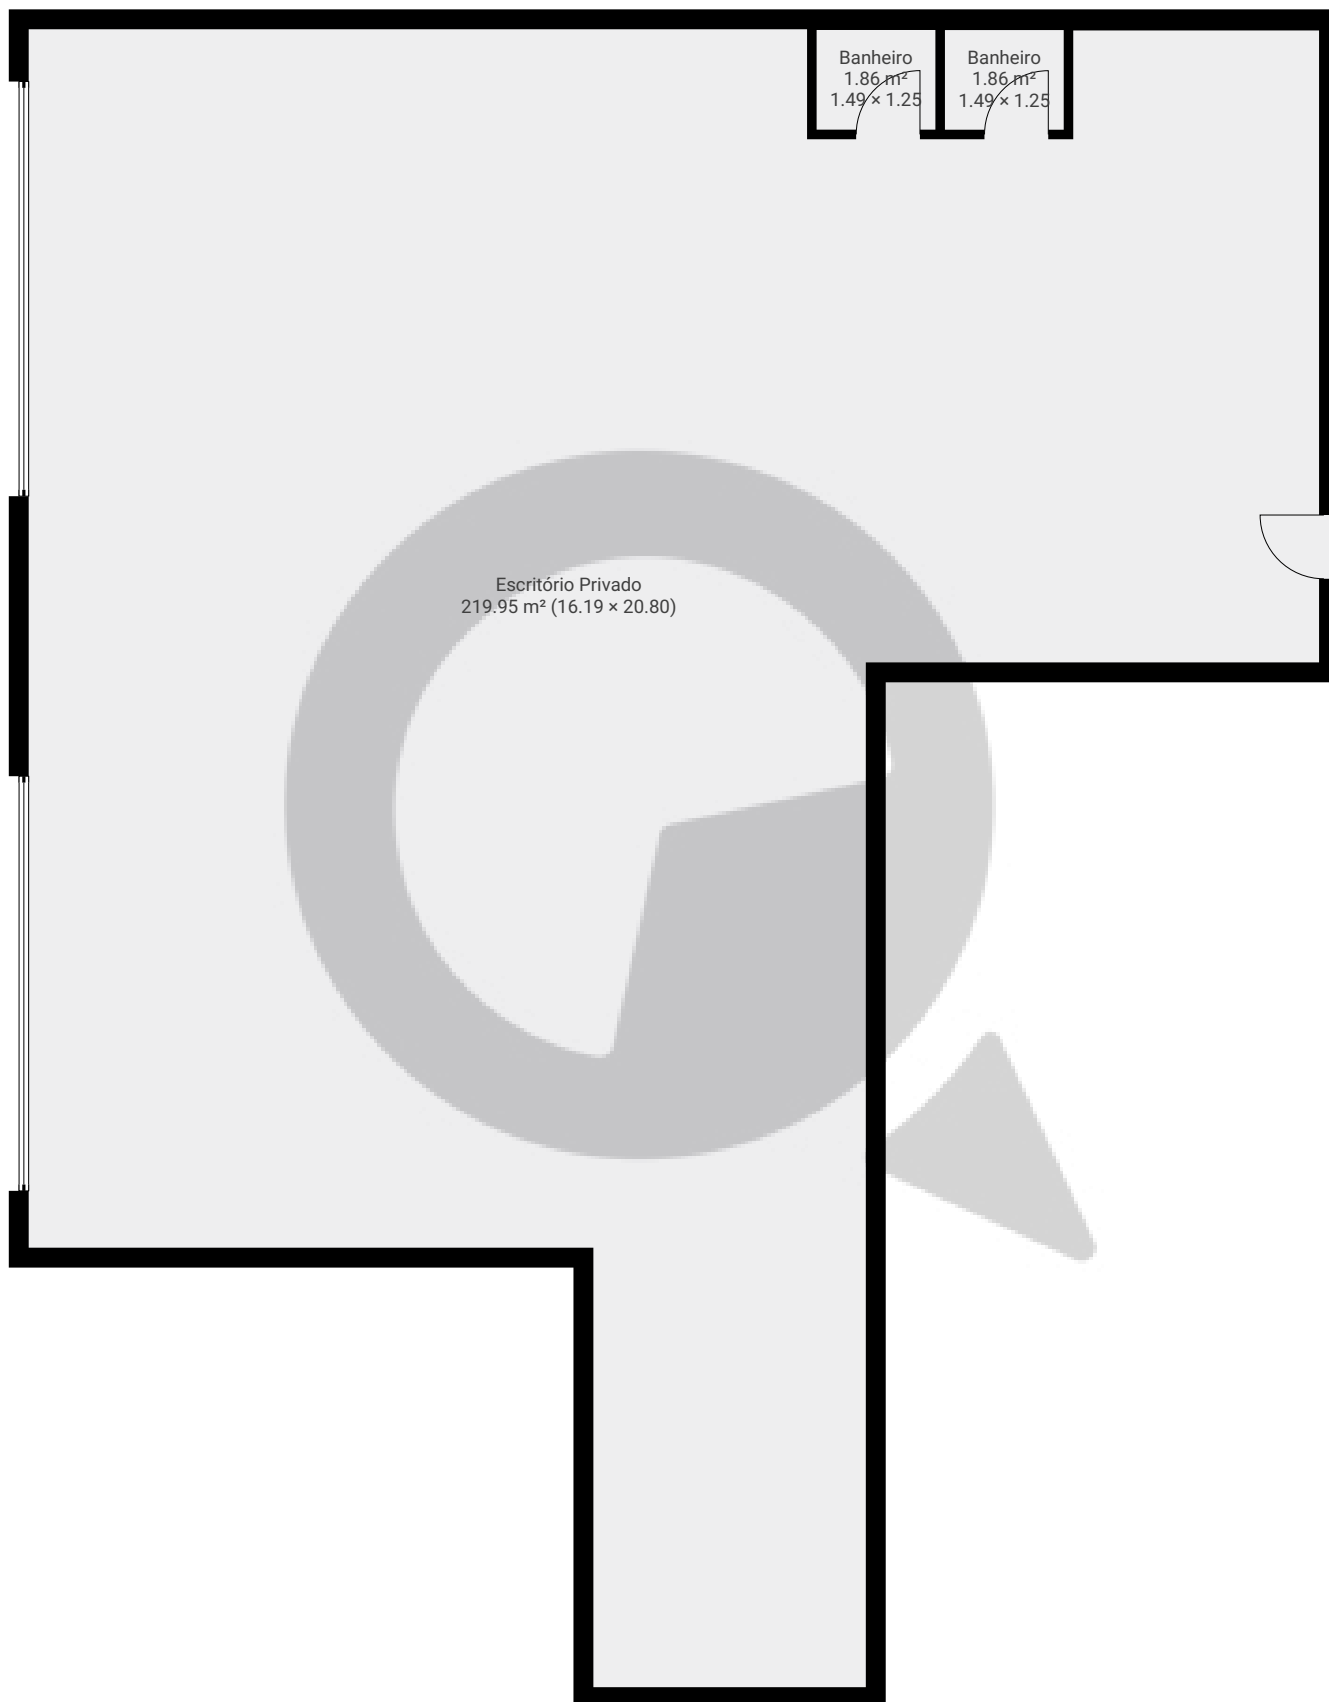

sala 112

Rua Teodoro Sampaio 1360, 05406-100, São Paulo, BR
PISOS: 1 • CÔMODOS: 3

▼ Andar Térreo

CÔMODOS: 3

ESTA PLANTA É FORNECIDA SEM QUALQUER TIPO DE GARANTIA E PRECISÃO DE MEDIDAS.

Page 1/1