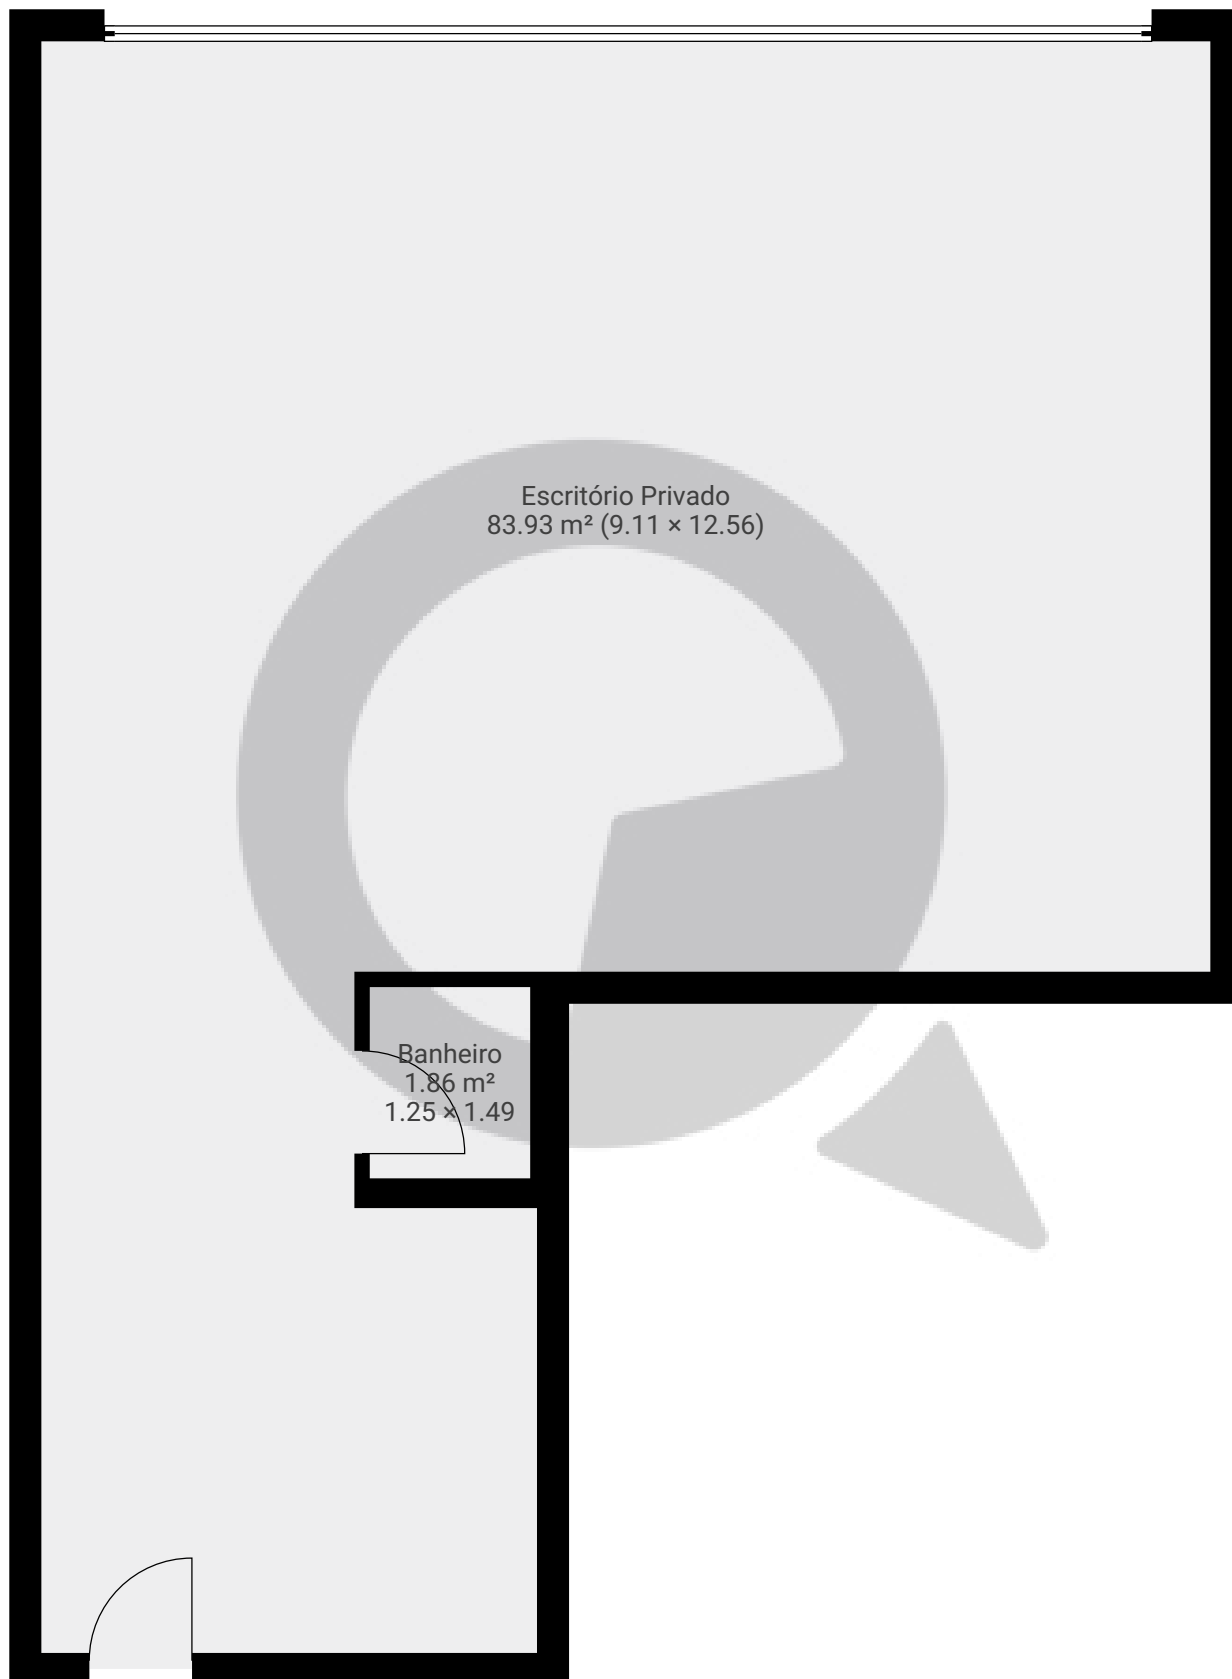

sala 111

Rua Teodoro Sampaio 1360, 05406-100, São Paulo, BR
PISOS: 1 • CÔMODOS: 2

▼ Andar Térreo

CÔMODOS: 2

ESTA PLANTA É FORNECIDA SEM QUALQUER TIPO DE GARANTIA E PRECISÃO DE MEDIDAS.