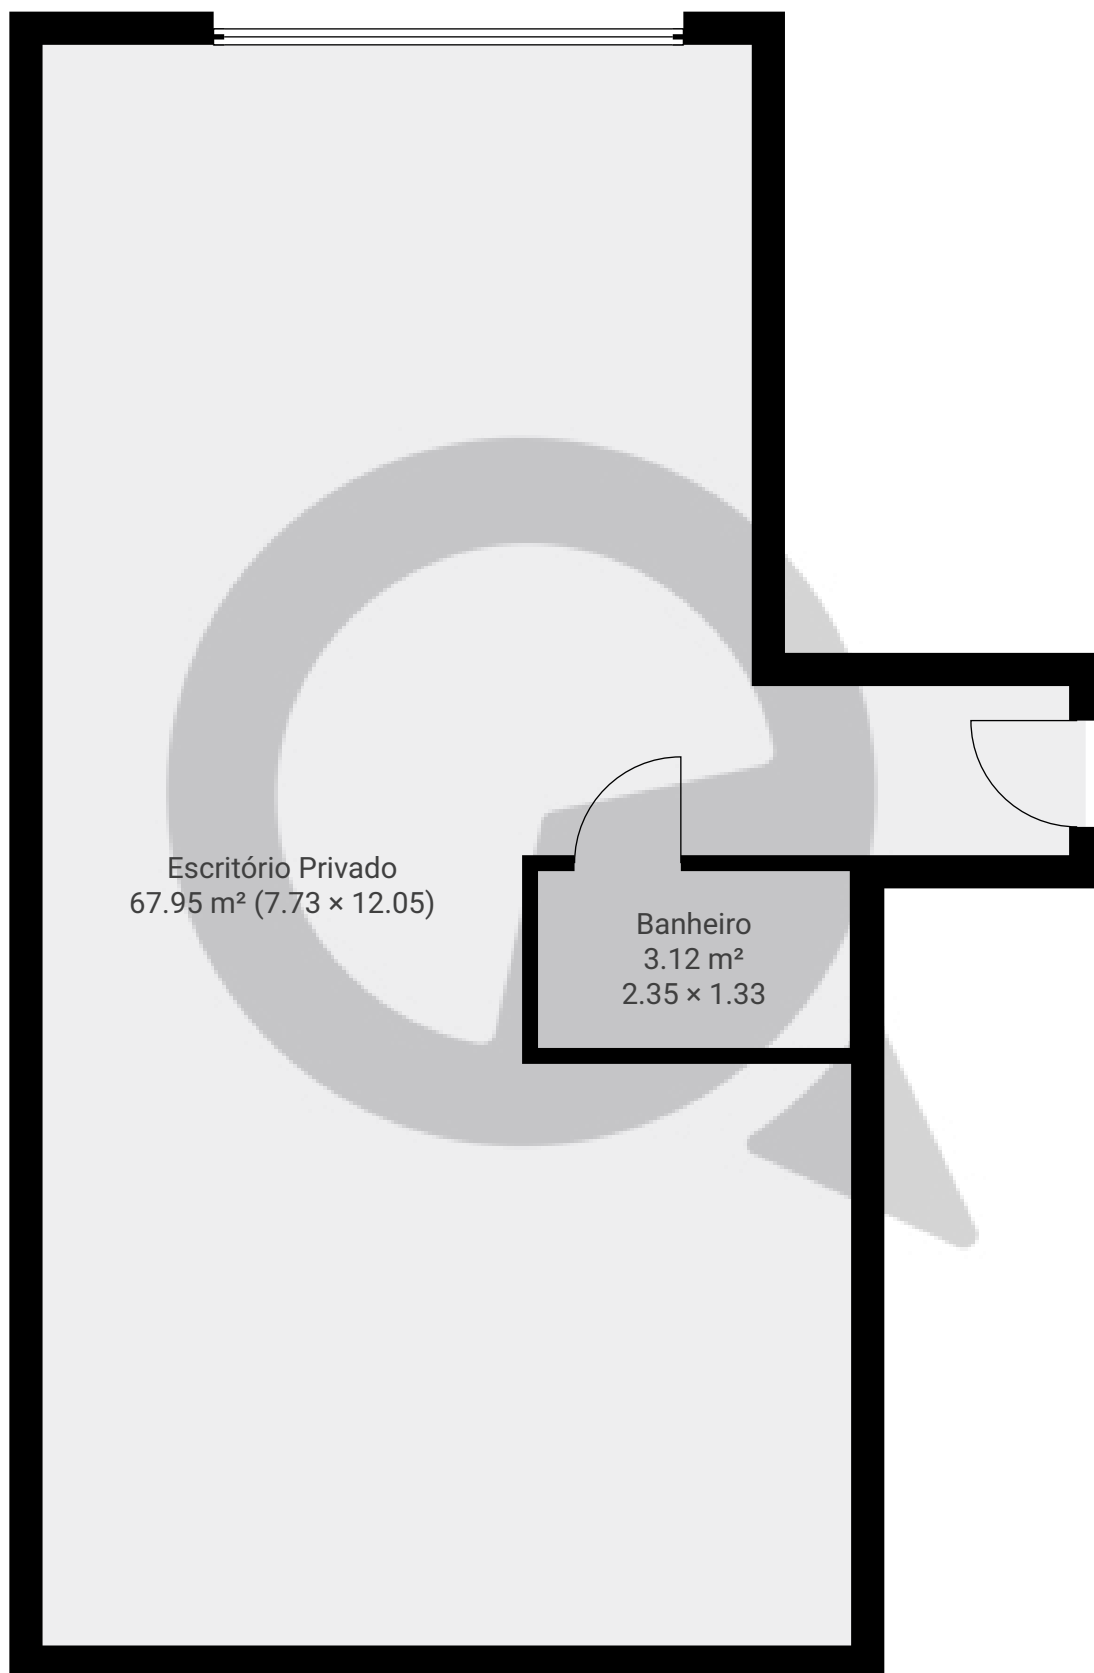

sala 110

Rua Teodoro Sampaio 1360, 05406-100, São Paulo, BR
PISOS: 1 • CÔMODOS: 2

▼ Andar Térreo

CÔMODOS: 2

ESTA PLANTA É FORNECIDA SEM QUALQUER TIPO DE GARANTIA E PRECISÃO DE MEDIDAS.