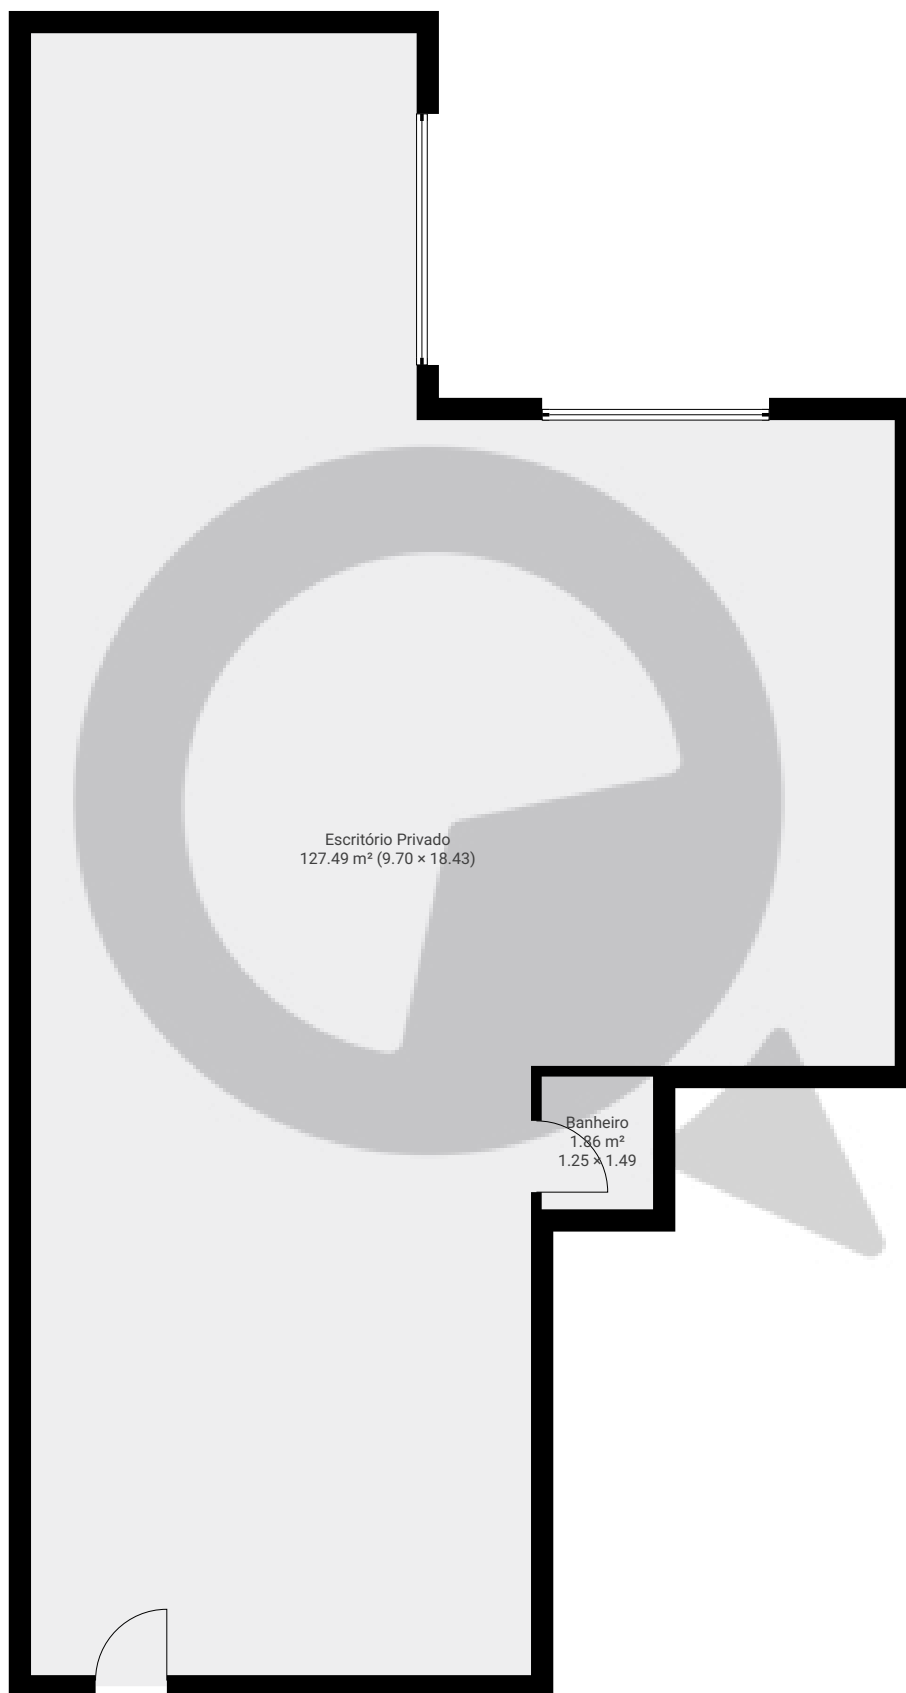

sala 109

Rua Teodoro Sampaio 1360, 05406-100, São Paulo, BR
PISOS: 1 • CÔMODOS: 2

▼ Andar Térreo

CÔMODOS: 2

ESTA PLANTA É FORNECIDA SEM QUALQUER TIPO DE GARANTIA E PRECISÃO DE MEDIDAS.

Page 1/1