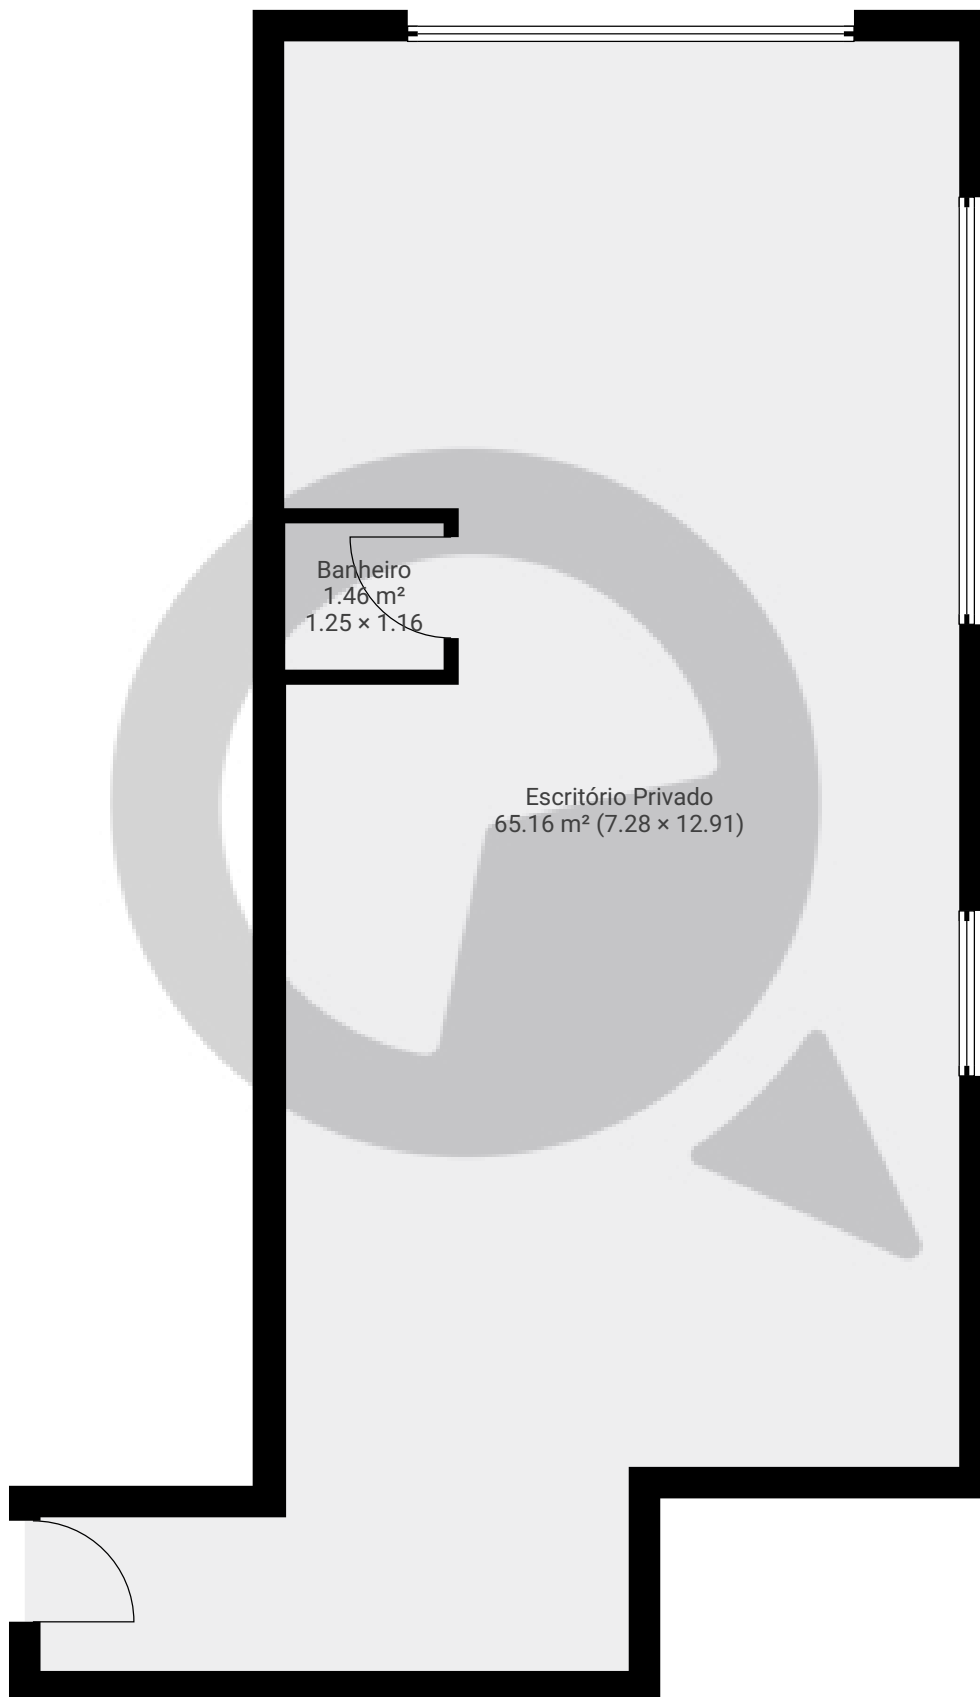

sala 105

Rua Teodoro Sampaio 1360, 05406-100, São Paulo, BR
PISOS: 1 • CÔMODOS: 2

▼ Andar Térreo

CÔMODOS: 2

ESTA PLANTA É FORNECIDA SEM QUALQUER TIPO DE GARANTIA E PRECISÃO DE MEDIDAS.

0.0 0.5 1.0 1.5 2.0 2.5m
1:60
Page 1/1