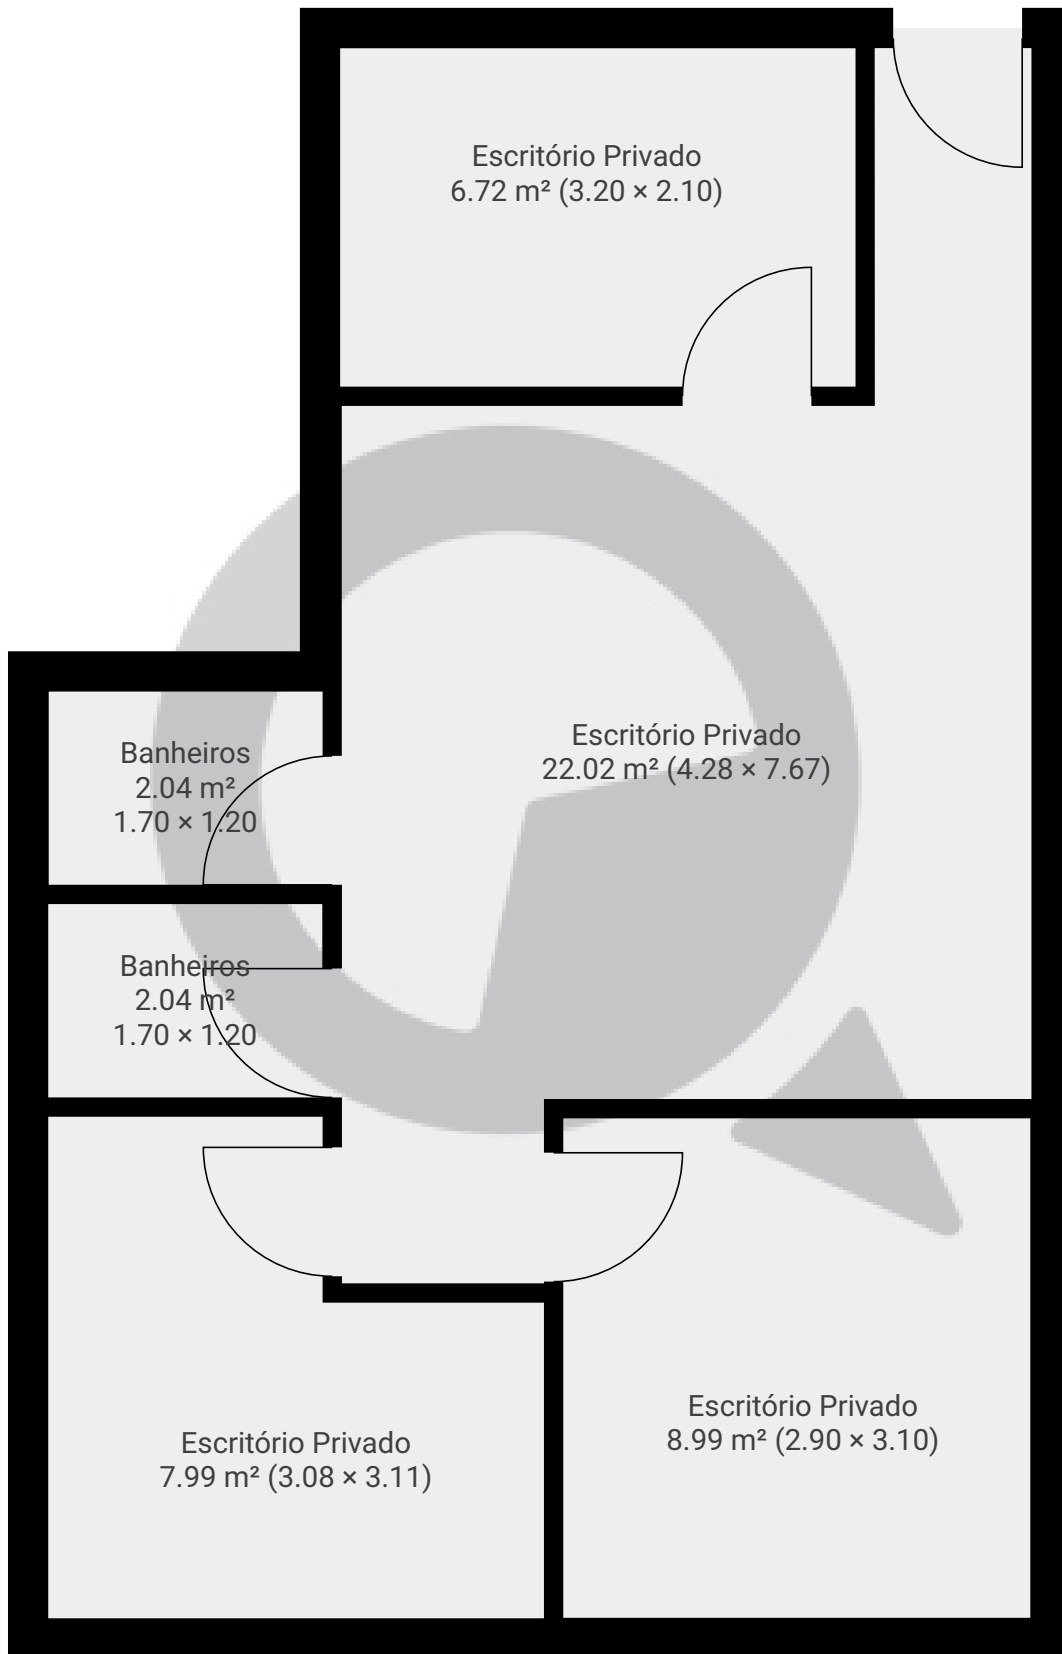

Rua Rui Barbosa 381

Rua Rui Barbosa 381, 01326-010, São Paulo, BR
PISOS: 1 • CÔMODOS: 6

▼ Andar Térreo

CÔMODOS: 6

ESTA PLANTA É FORNECIDA SEM QUALQUER TIPO DE GARANTIA E PRECISÃO DE MEDIDAS.

1:47
Page 1/1