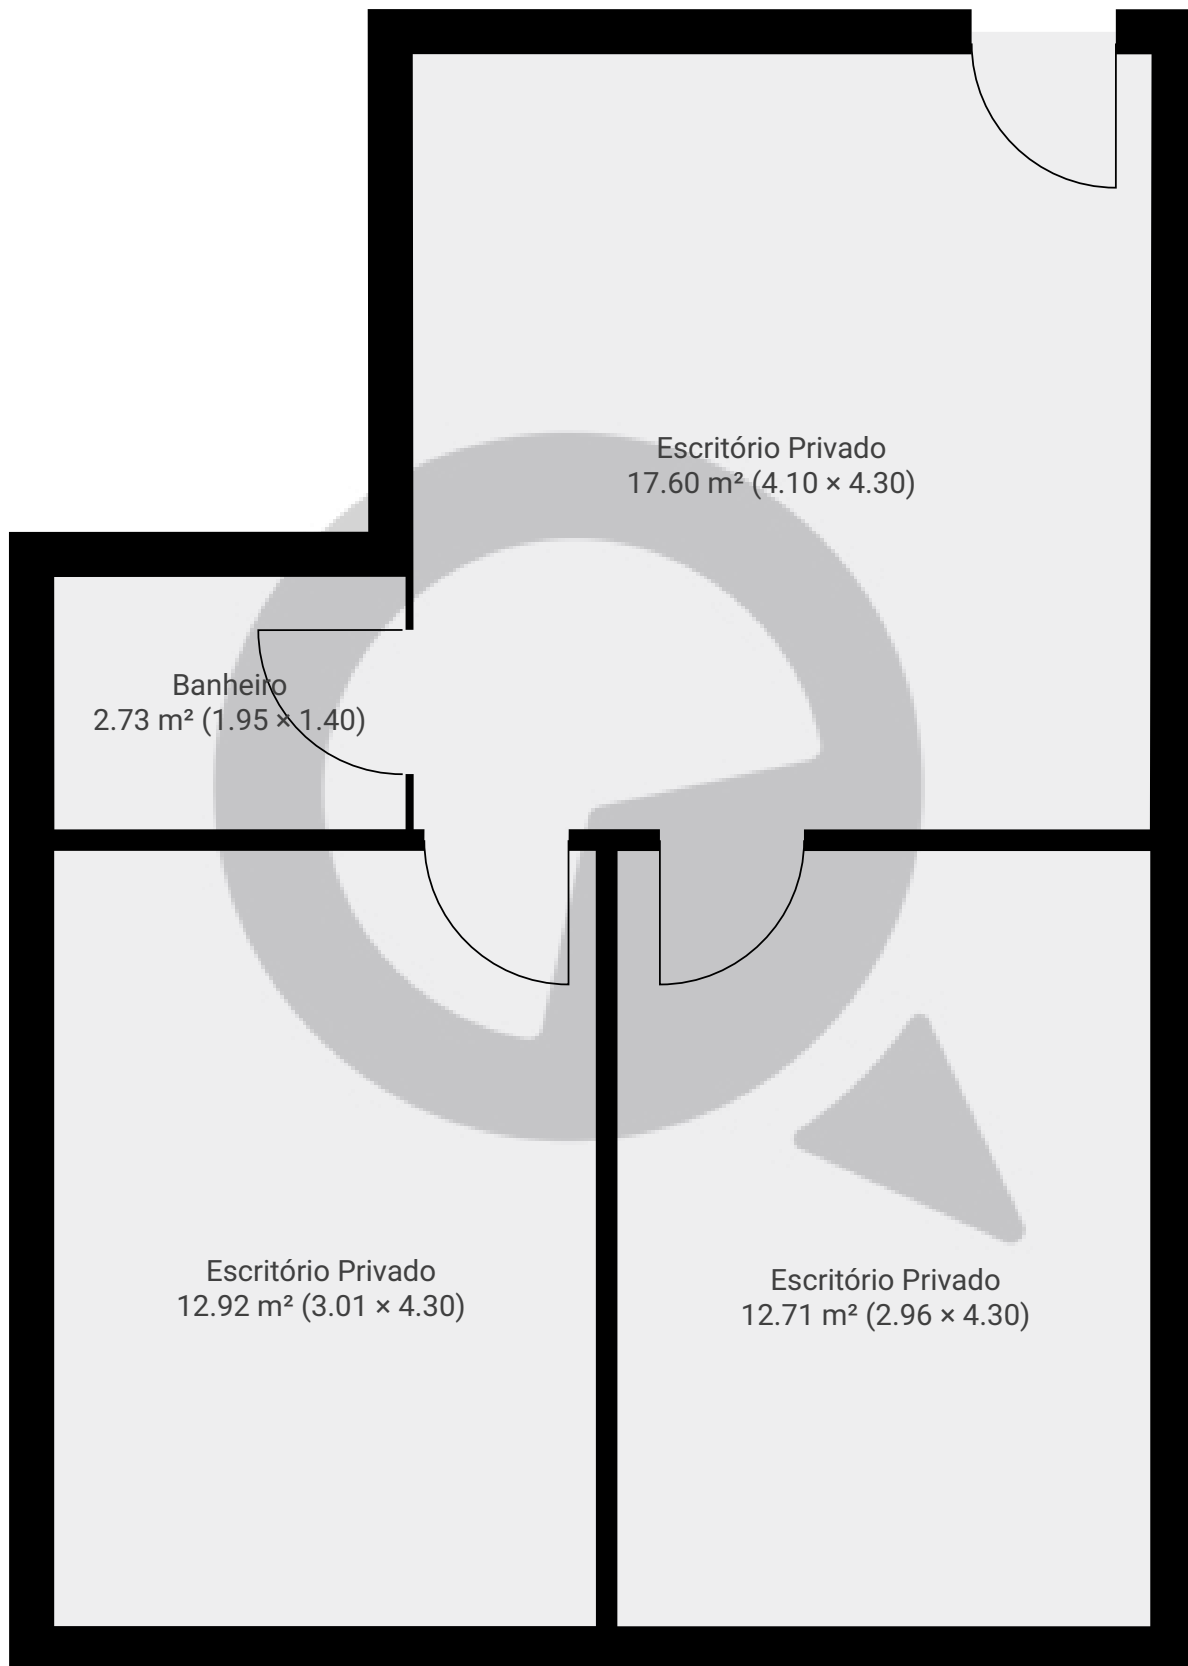

Rua Rui Barbosa 381

Rua Rui Barbosa 381, 01326-010, São Paulo, BR
PISOS: 1 • CÔMODOS: 4

▼ Andar Térreo

CÔMODOS: 4

ESTA PLANTA É FORNECIDA SEM QUALQUER TIPO DE GARANTIA E PRECISÃO DE MEDIDAS.

1:42

Page 1/1