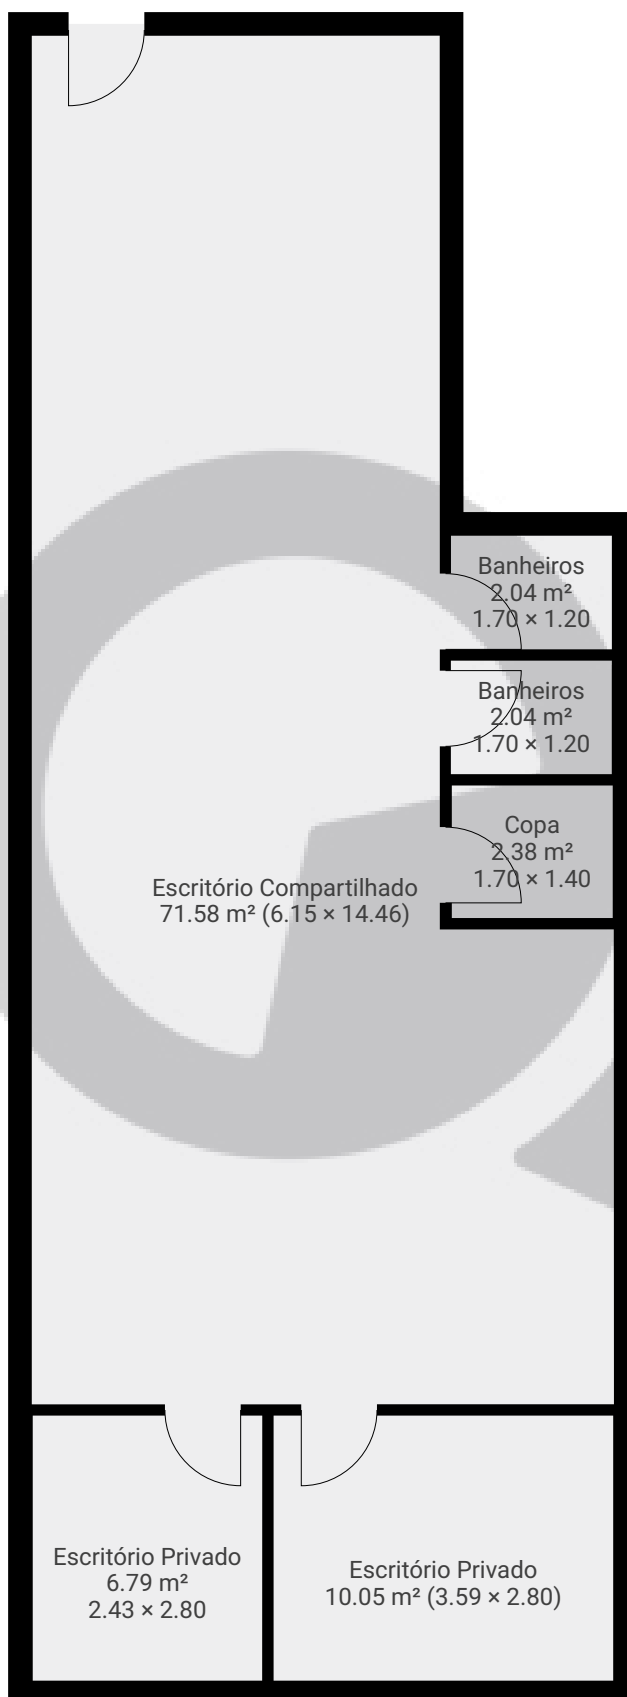

# Rua Rui Barbosa 381 sala 22

Rua Rui Barbosa 381, 01326-010, São Paulo, BR  
PISOS: 1 • CÔMODOS: 6

## ▼ Andar Térreo

CÔMODOS: 6

ESTA PLANTA É FORNECIDA SEM QUALQUER TIPO DE GARANTIA E PRECISÃO DE MEDIDAS.

Page 1/1