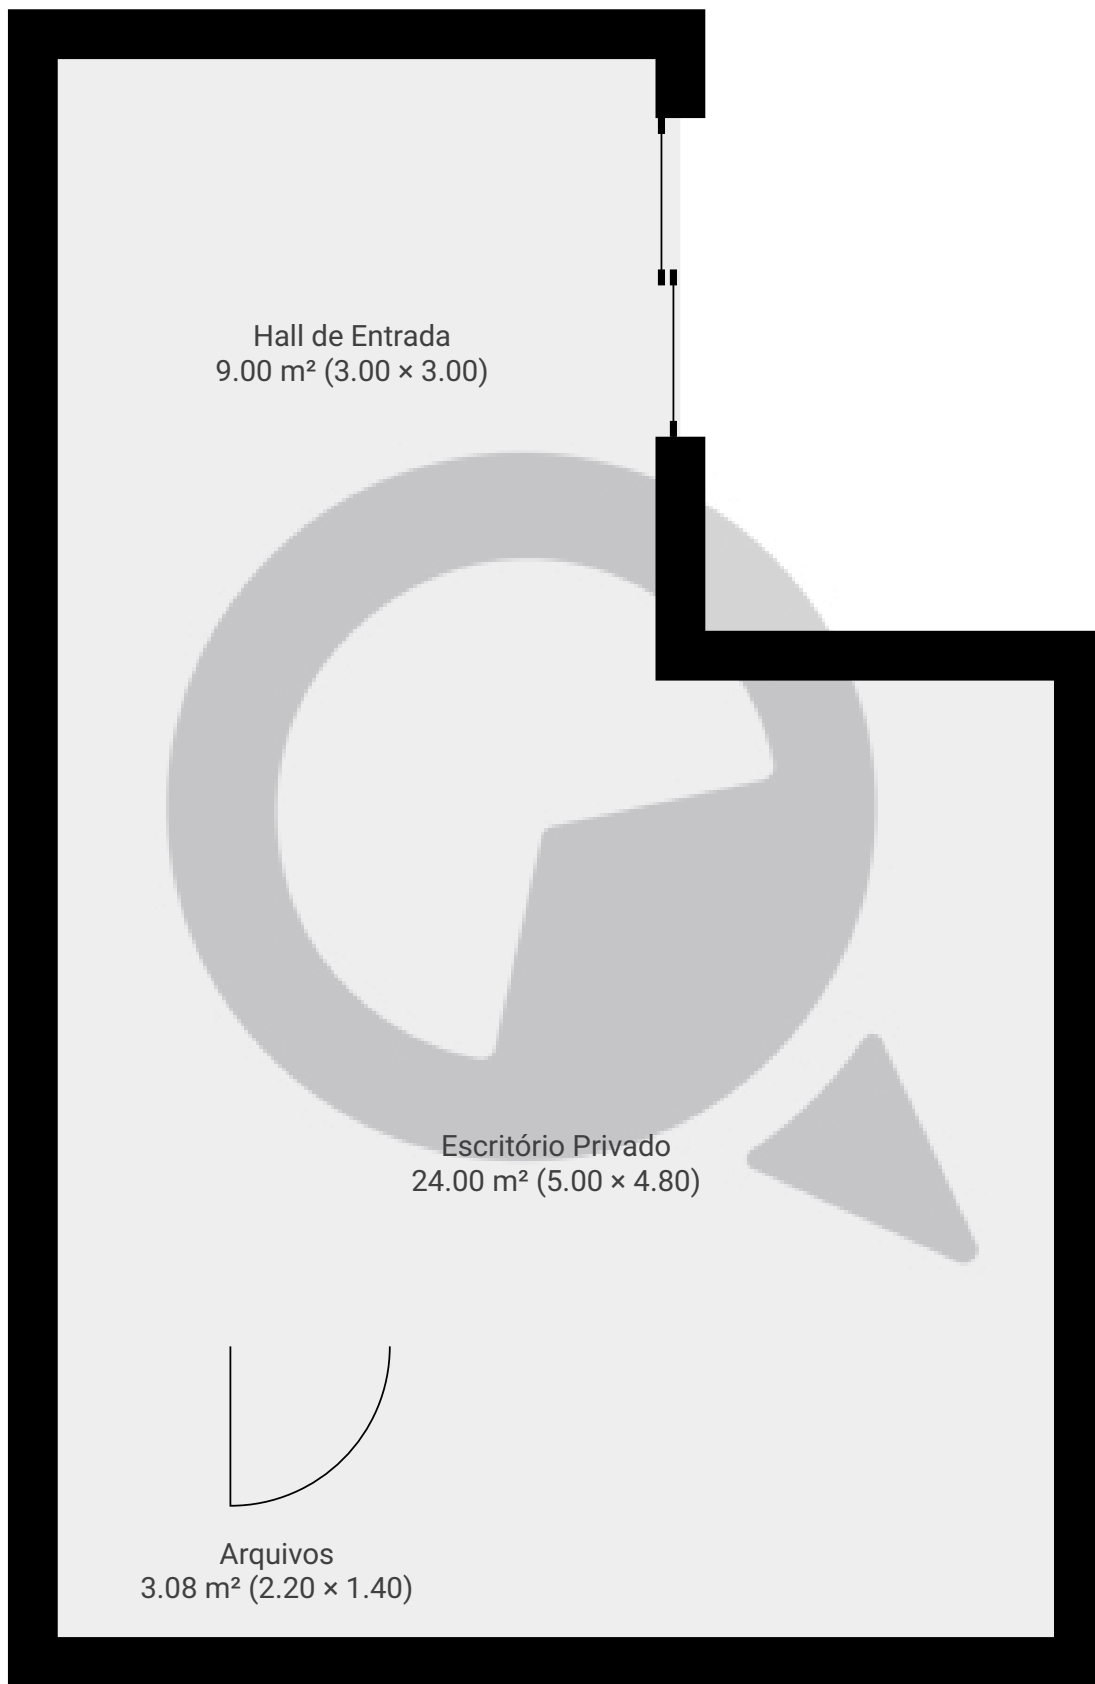

▼ Andar Térreo

ÁREA TOTAL: 33.00 m<sup>2</sup> • ÁREA DE MORADIA: 33.00 m<sup>2</sup> • CÔMODOS: 3

ESTA PLANTA É FORNECIDA SEM QUALQUER TIPO DE GARANTIA E PRECISÃO DE MEDIDAS.

1:38  
Page 1/1