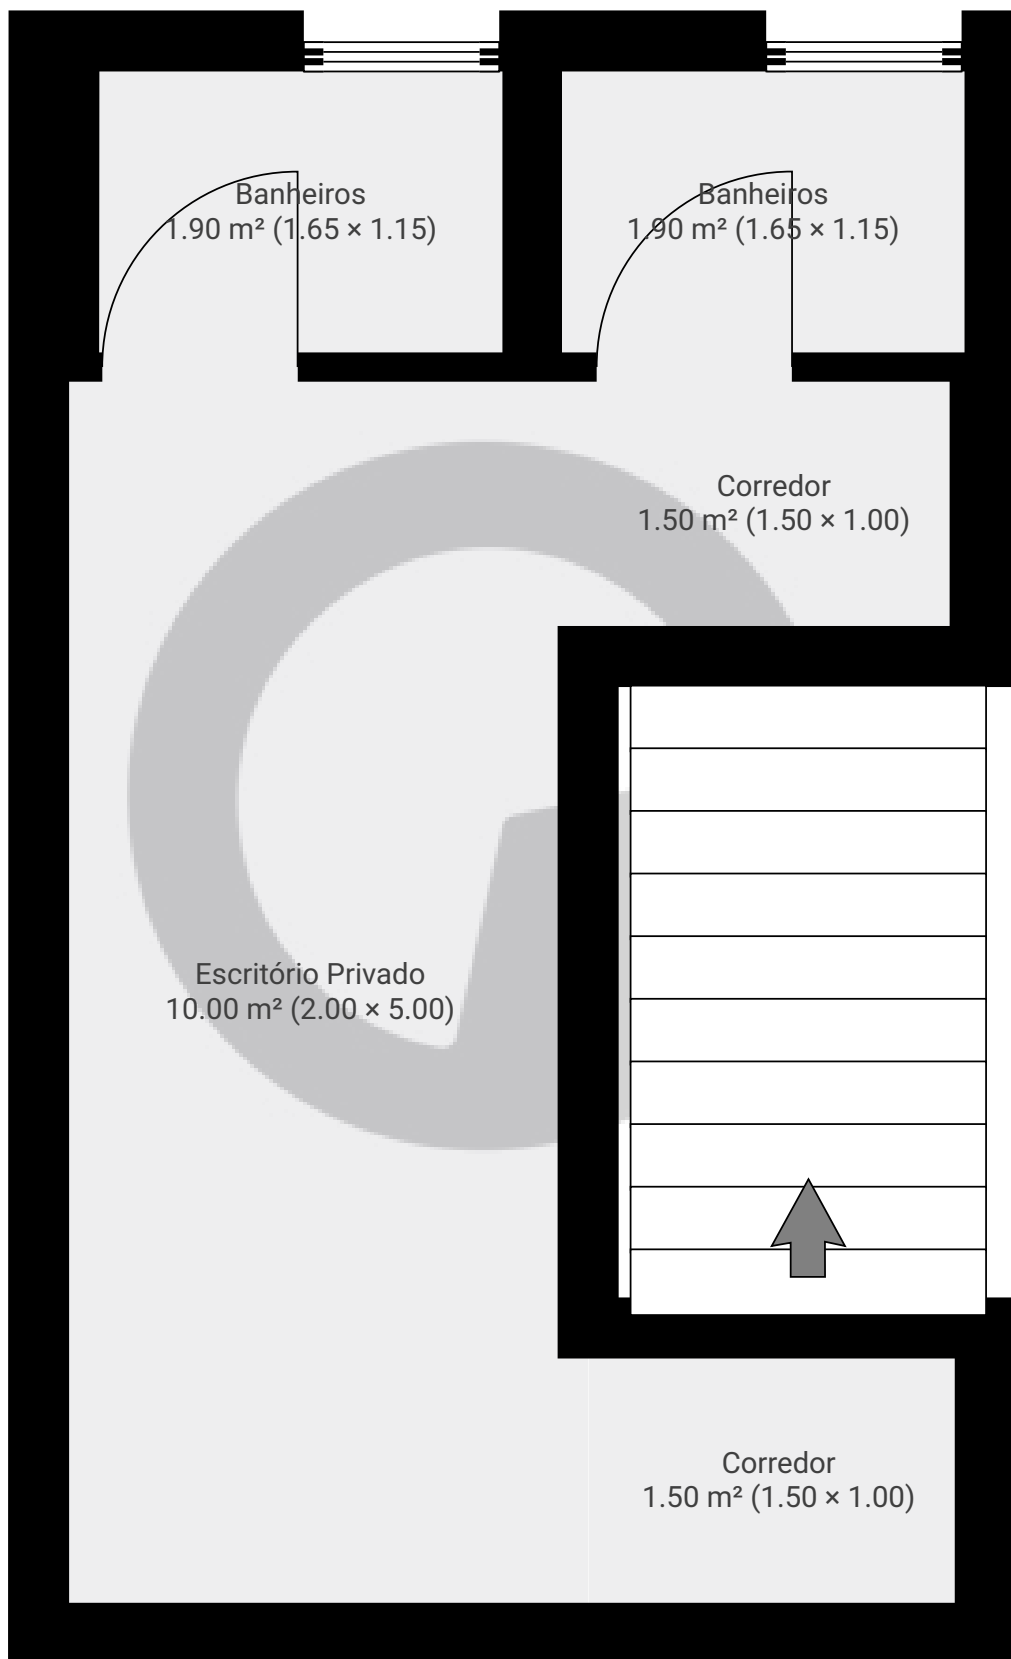

▼ Andar térreo superior

ÁREA TOTAL: 16.78 m² • ÁREA DE MORADIA: 16.78 m² • CÔMODOS: 5

ESTA PLANTA É FORNECIDA SEM QUALQUER TIPO DE GARANTIA E PRECISÃO DE MEDIDAS.

1:31
Page 1/1