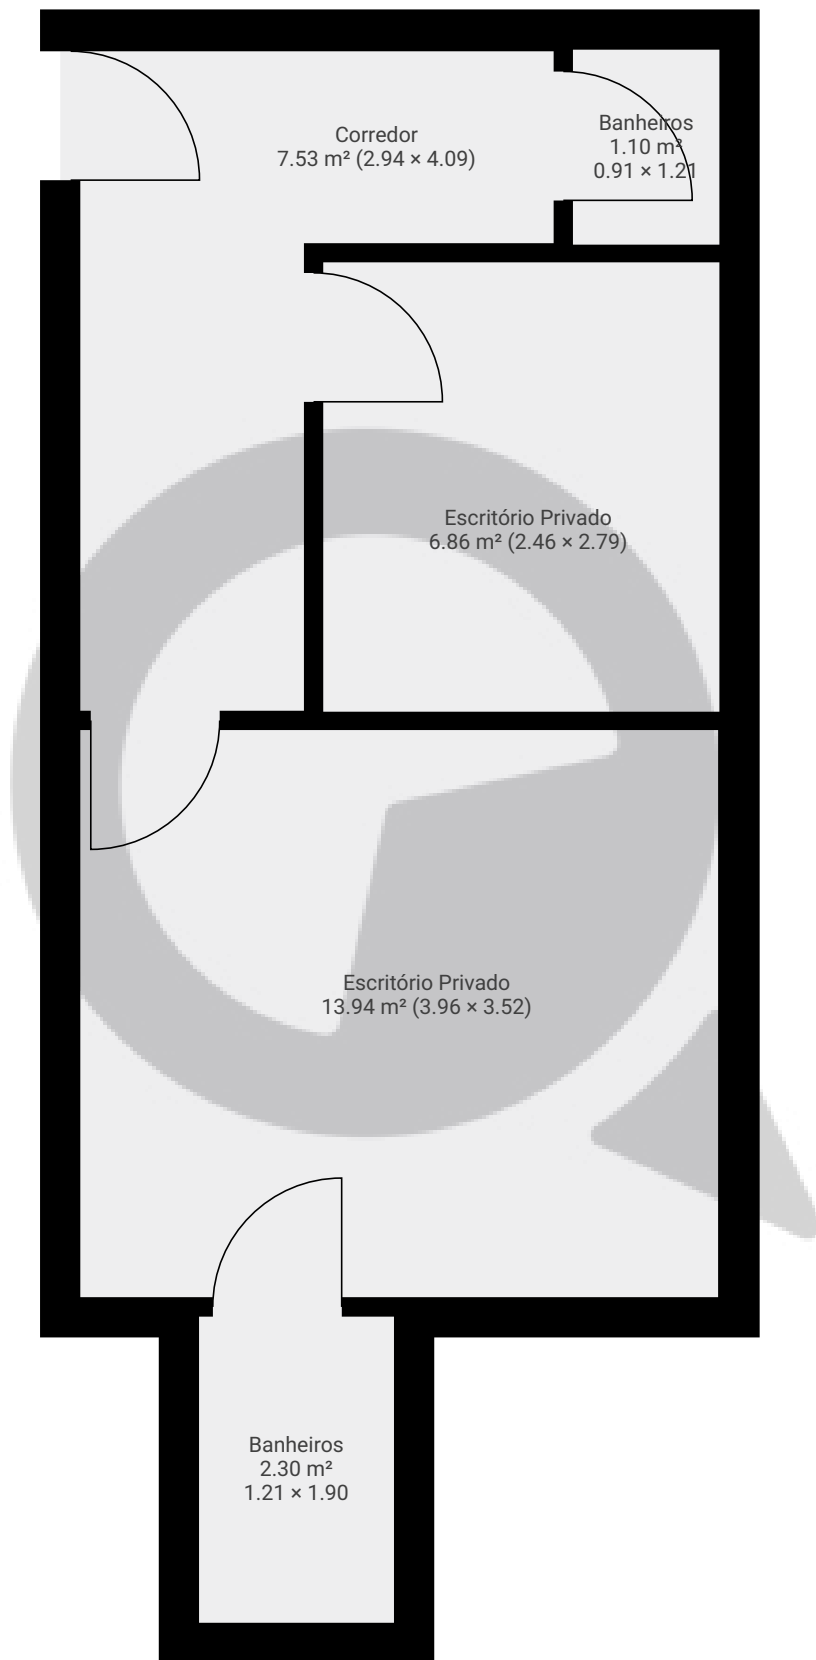

Rua Catao

Rua Catão 151, 05049-000, São Paulo, BR
PISOS: 1 • CÔMODOS: 5

▼ Andar Térreo

CÔMODOS: 5

ESTA PLANTA É FORNECIDA SEM QUALQUER TIPO DE GARANTIA E PRECISÃO DE MEDIDAS.

1:47

Page 1/1