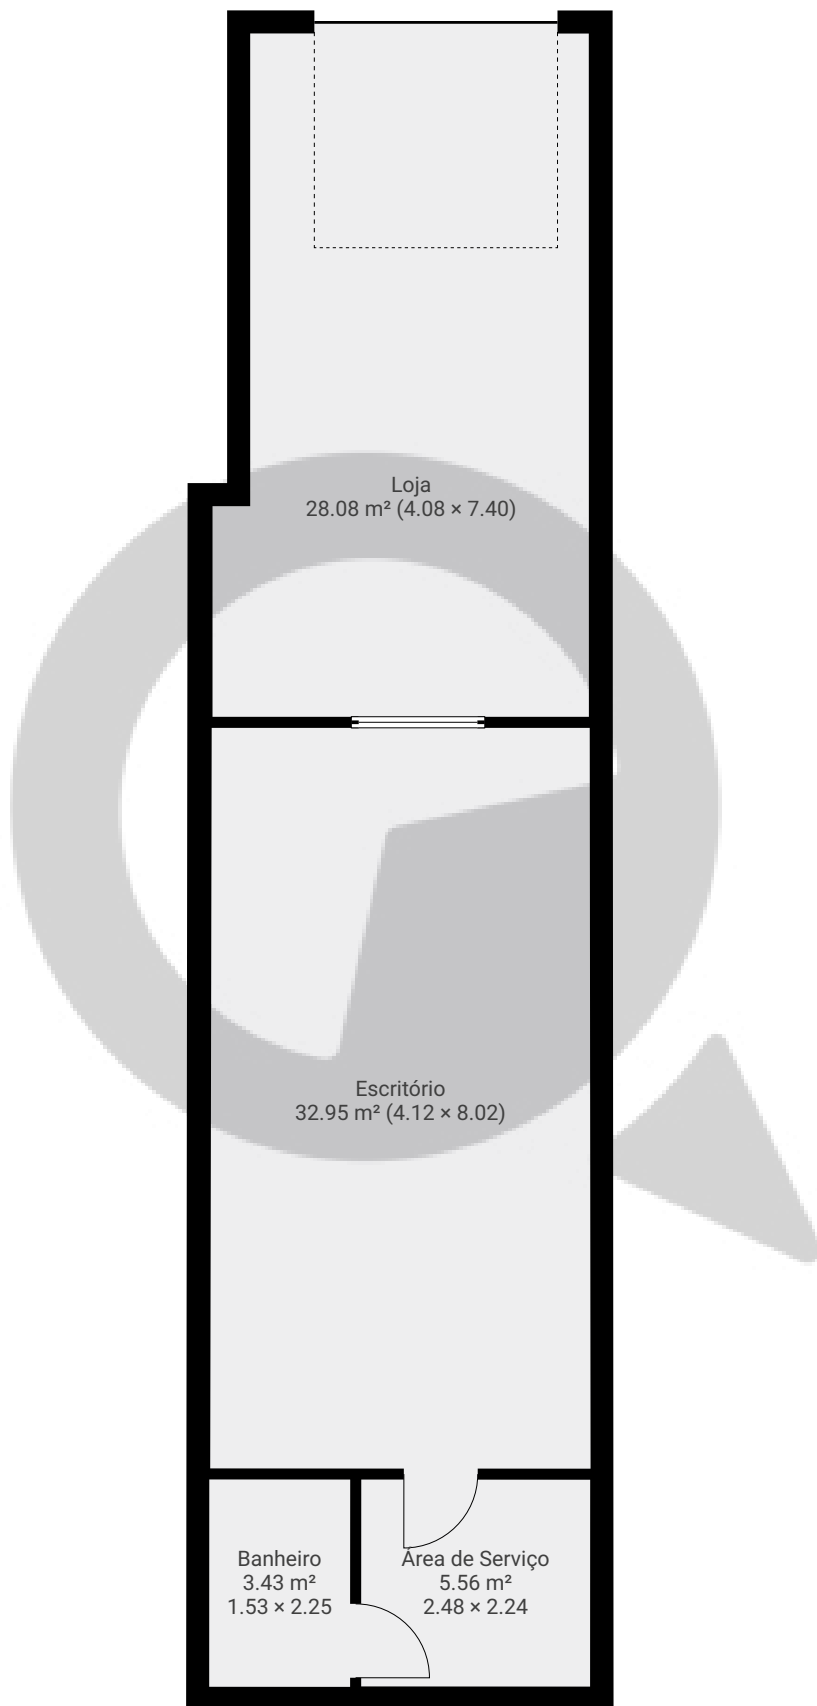

Rua amaro cavaleiro

Rua Amaro Cavaleiro 368, 05425-011, São Paulo, BR
PISOS: 1 • CÔMODOS: 4

▼ Andar Térreo

CÔMODOS: 4

ESTA PLANTA É FORNECIDA SEM QUALQUER TIPO DE GARANTIA E PRECISÃO DE MEDIDAS.

Page 1/1