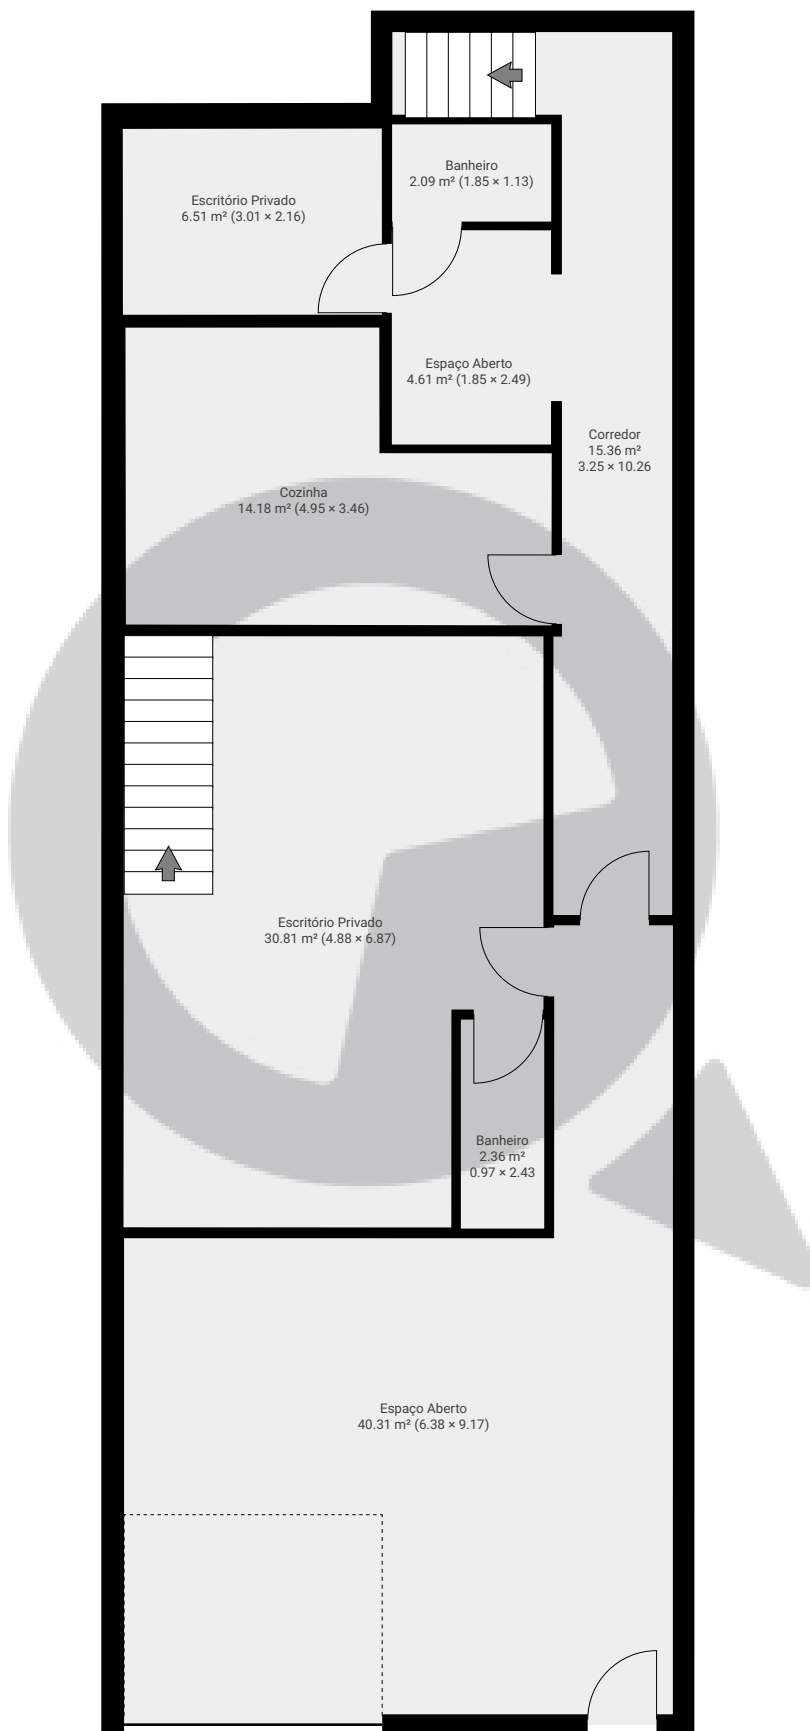

## ▼ Andar Térreo

ÁREA TOTAL: 116.18 m<sup>2</sup> • ÁREA DE MORADIA: 116.18 m<sup>2</sup> • CÔMODOS: 8

ESTA PLANTA É FORNECIDA SEM QUALQUER TIPO DE GARANTIA E PRECISÃO DE MEDIDAS.

1:88

Page 1/3

▼ 1º Piso

ÁREA TOTAL: 60.60 m<sup>2</sup> • ÁREA DE MORADIA: 60.60 m<sup>2</sup> • CÔMODOS: 7

ESTA PLANTA É FORNECIDA SEM QUALQUER TIPO DE GARANTIA E PRECISÃO DE MEDIDAS.

▼ Cave

ÁREA TOTAL: 115.34 m<sup>2</sup> · ÁREA DE MORADIA: 51.57 m<sup>2</sup> · CÔMODOS: 3

ESTA PLANTA É FORNECIDA SEM QUALQUER TIPO DE GARANTIA E PRECISÃO DE MEDIDAS.

0 1 2 3 4m

1:88

Page 3/3