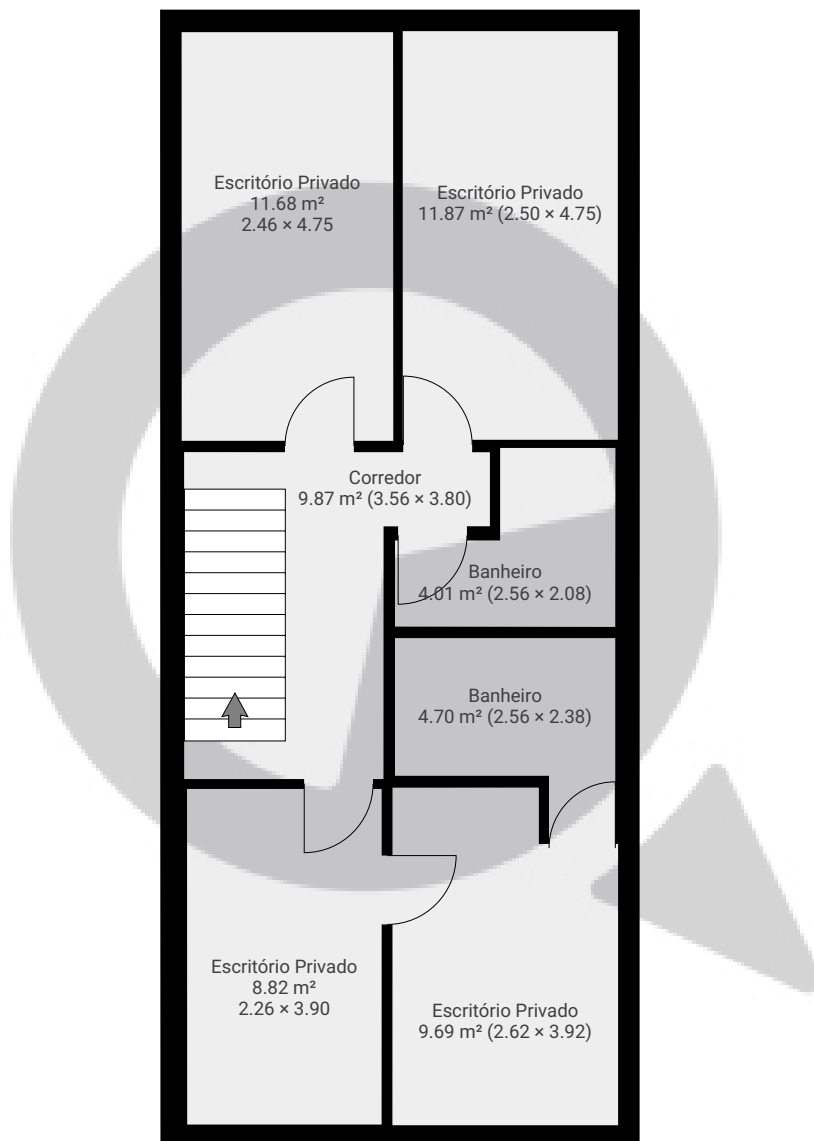

## ▼ Andar Térreo

ÁREA TOTAL: 116.18 m<sup>2</sup> • ÁREA DE MORADIA: 116.18 m<sup>2</sup> • CÔMODOS: 8

ESTA PLANTA É FORNECIDA SEM QUALQUER TIPO DE GARANTIA E PRECISÃO DE MEDIDAS.

1:88

Page 1/3

▼ 1º Piso

ÁREA TOTAL: 60.60 m<sup>2</sup> • ÁREA DE MORADIA: 60.60 m<sup>2</sup> • CÔMODOS: 7

ESTA PLANTA É FORNECIDA SEM QUALQUER TIPO DE GARANTIA E PRECISÃO DE MEDIDAS.

▼ Cave

ÁREA TOTAL: 115.34 m<sup>2</sup> · ÁREA DE MORADIA: 51.57 m<sup>2</sup> · CÔMODOS: 3

ESTA PLANTA É FORNECIDA SEM QUALQUER TIPO DE GARANTIA E PRECISÃO DE MEDIDAS.

0 1 2 3 4m

1:88

Page 3/3