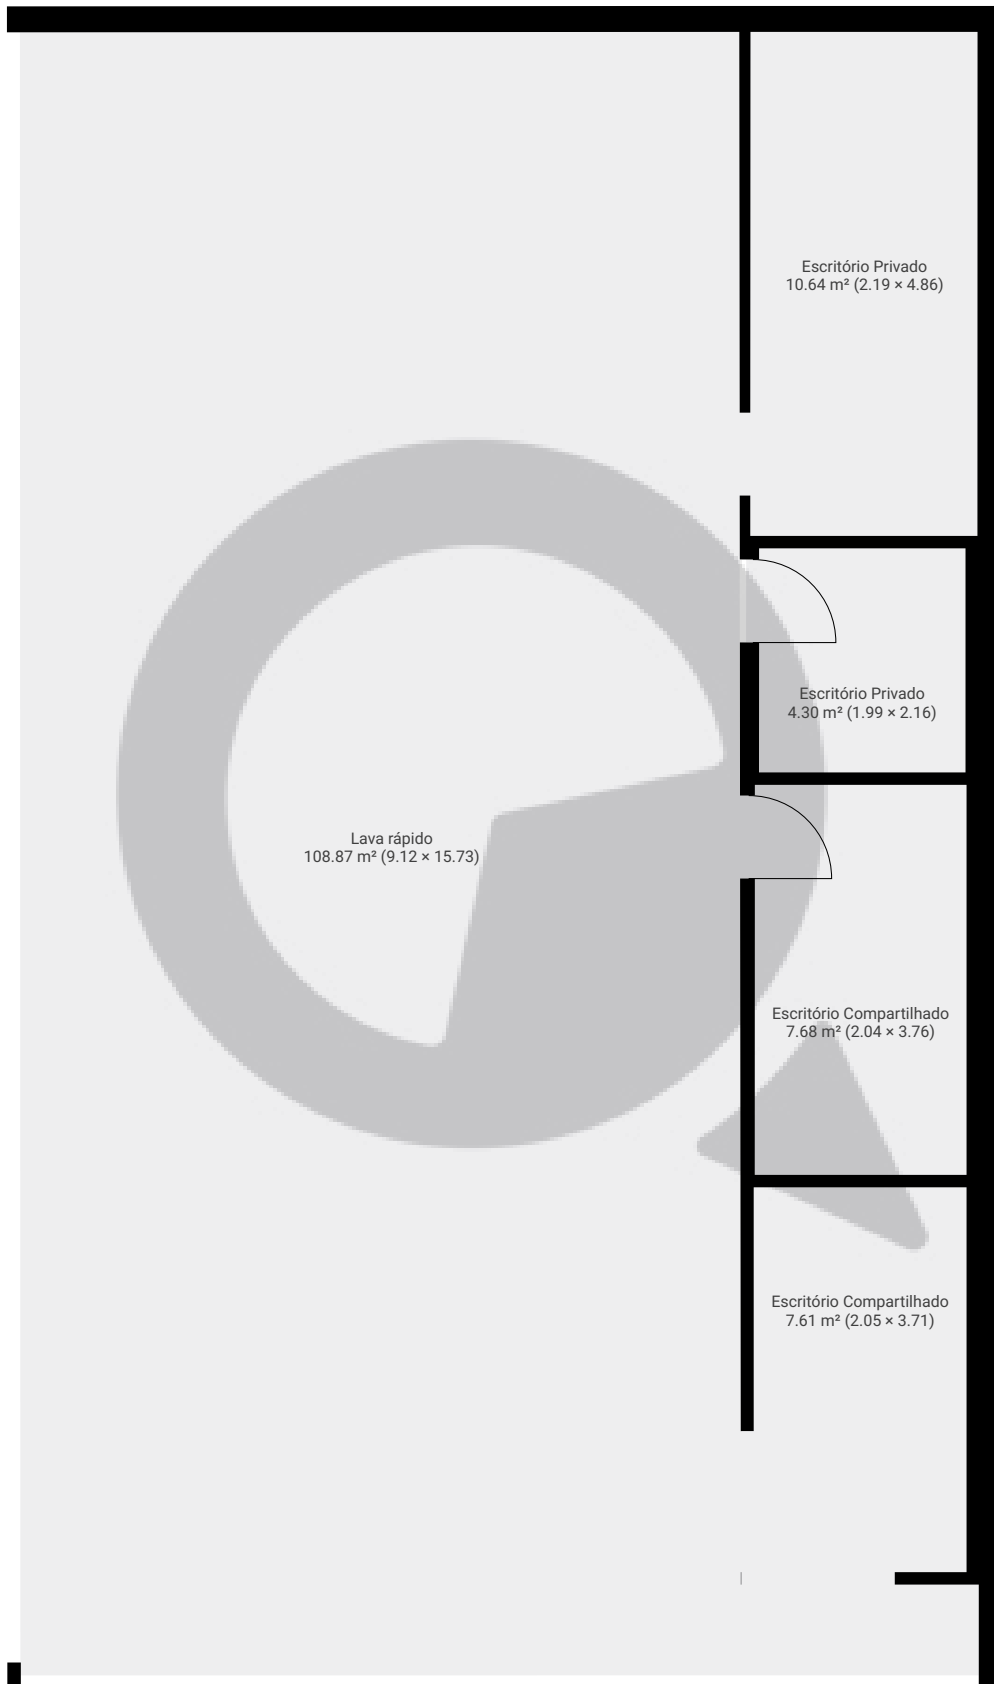

Rua Werner

Rua Werner Von Siemens 111, 05069-010, São Paulo, BR

ÁREA TOTAL: 139.05 m² • ÁREA DE MORADIA: 30.18 m² • PISOS: 1 • CÔMODOS: 5

▼ Andar Térreo

ÁREA TOTAL: 139.05 m² • ÁREA DE MORADIA: 30.18 m² • CÔMODOS: 5

ESTA PLANTA É FORNECIDA SEM QUALQUER TIPO DE GARANTIA E PRECISÃO DE MEDIDAS.

0 1 2 3m
1:73

Page 1/1