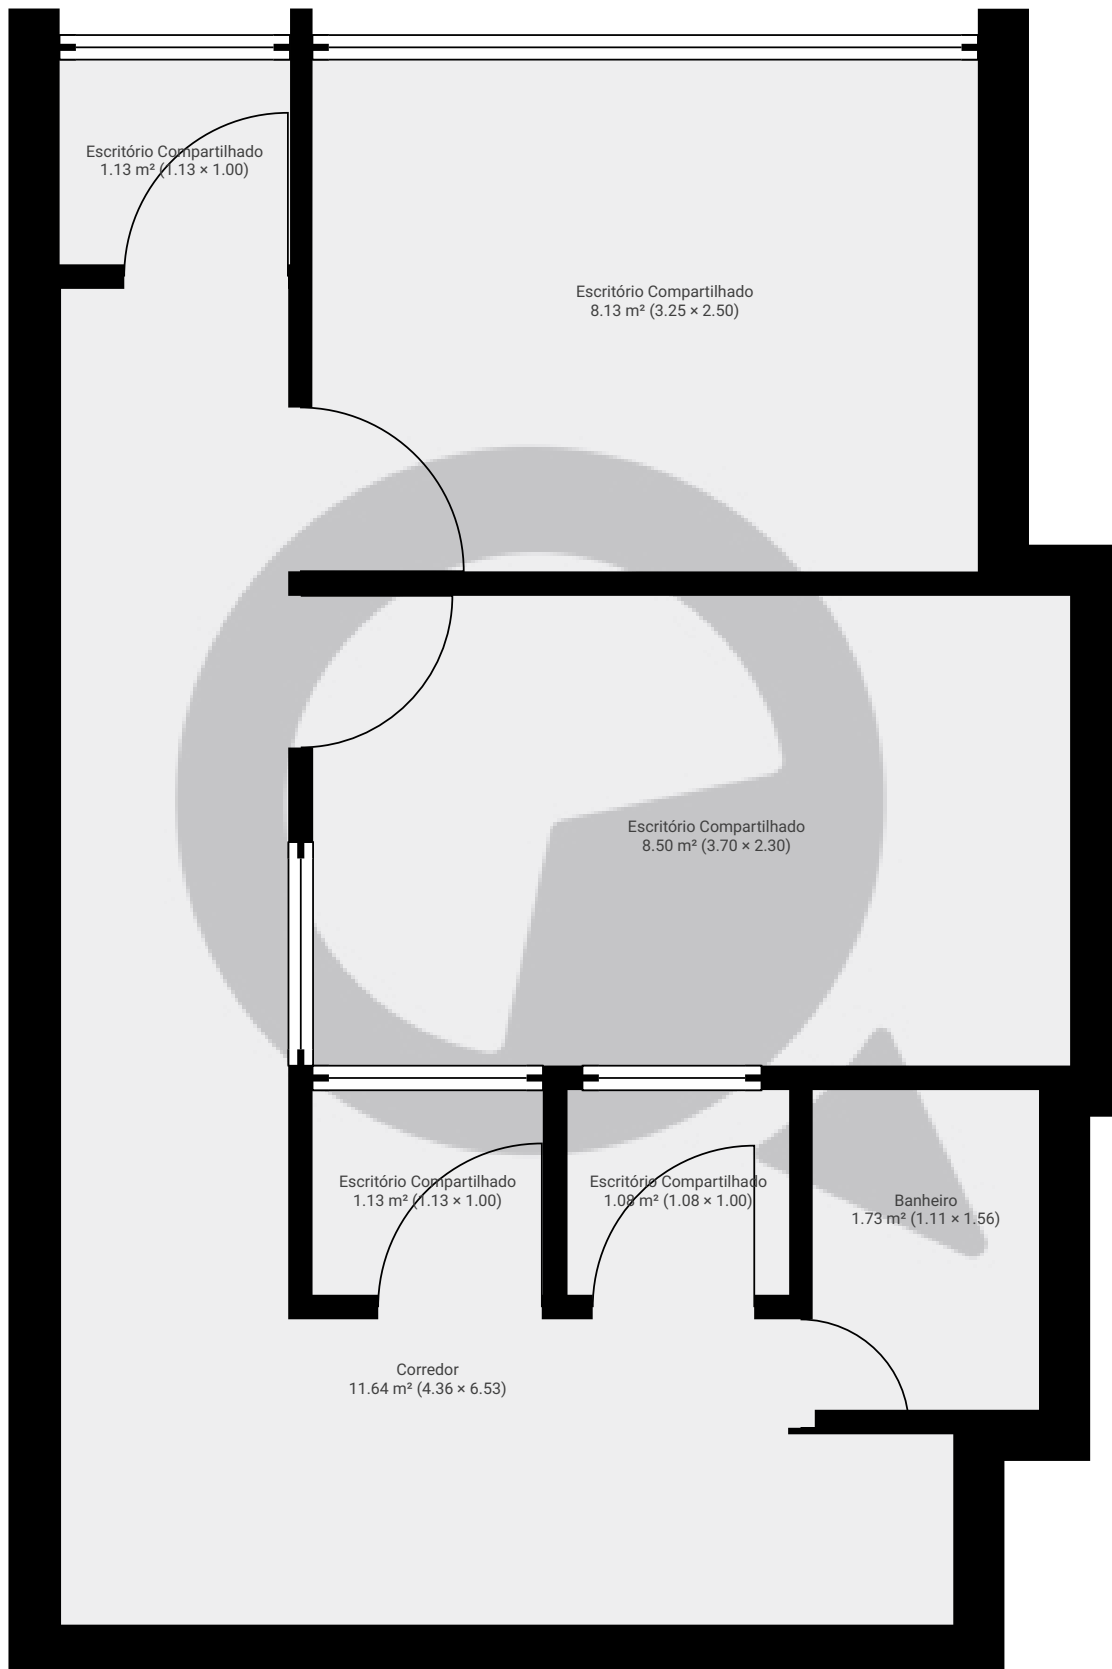

▼ 17º Piso

ÁREA TOTAL: 33.31 m² · ÁREA DE MORADIA: 33.31 m² · CÔMODOS: 7

ESTA PLANTA É FORNECIDA SEM QUALQUER TIPO DE GARANTIA E PRECISÃO DE MEDIDAS.