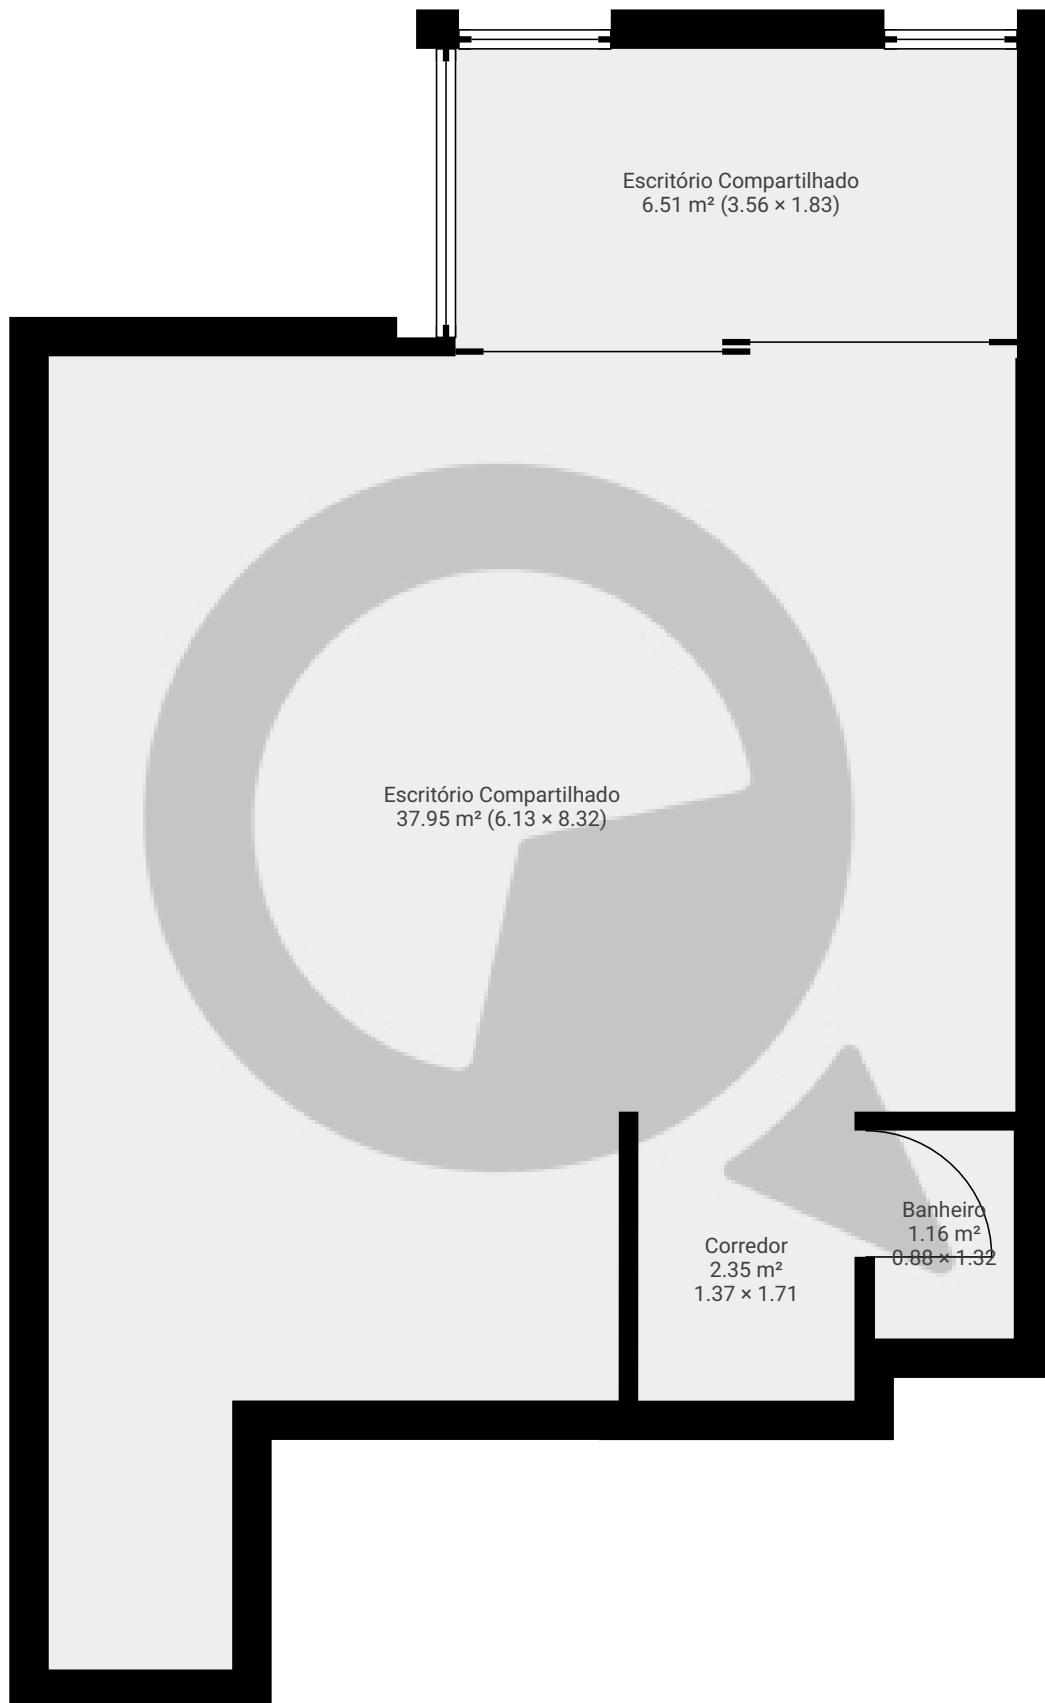

▼ 4º Piso

ÁREA TOTAL: 47.94 m² · ÁREA DE MORADIA: 47.94 m² · CÔMODOS: 4

ESTA PLANTA É FORNECIDA SEM QUALQUER TIPO DE GARANTIA E PRECISÃO DE MEDIDAS.

1:48
Page 1/1