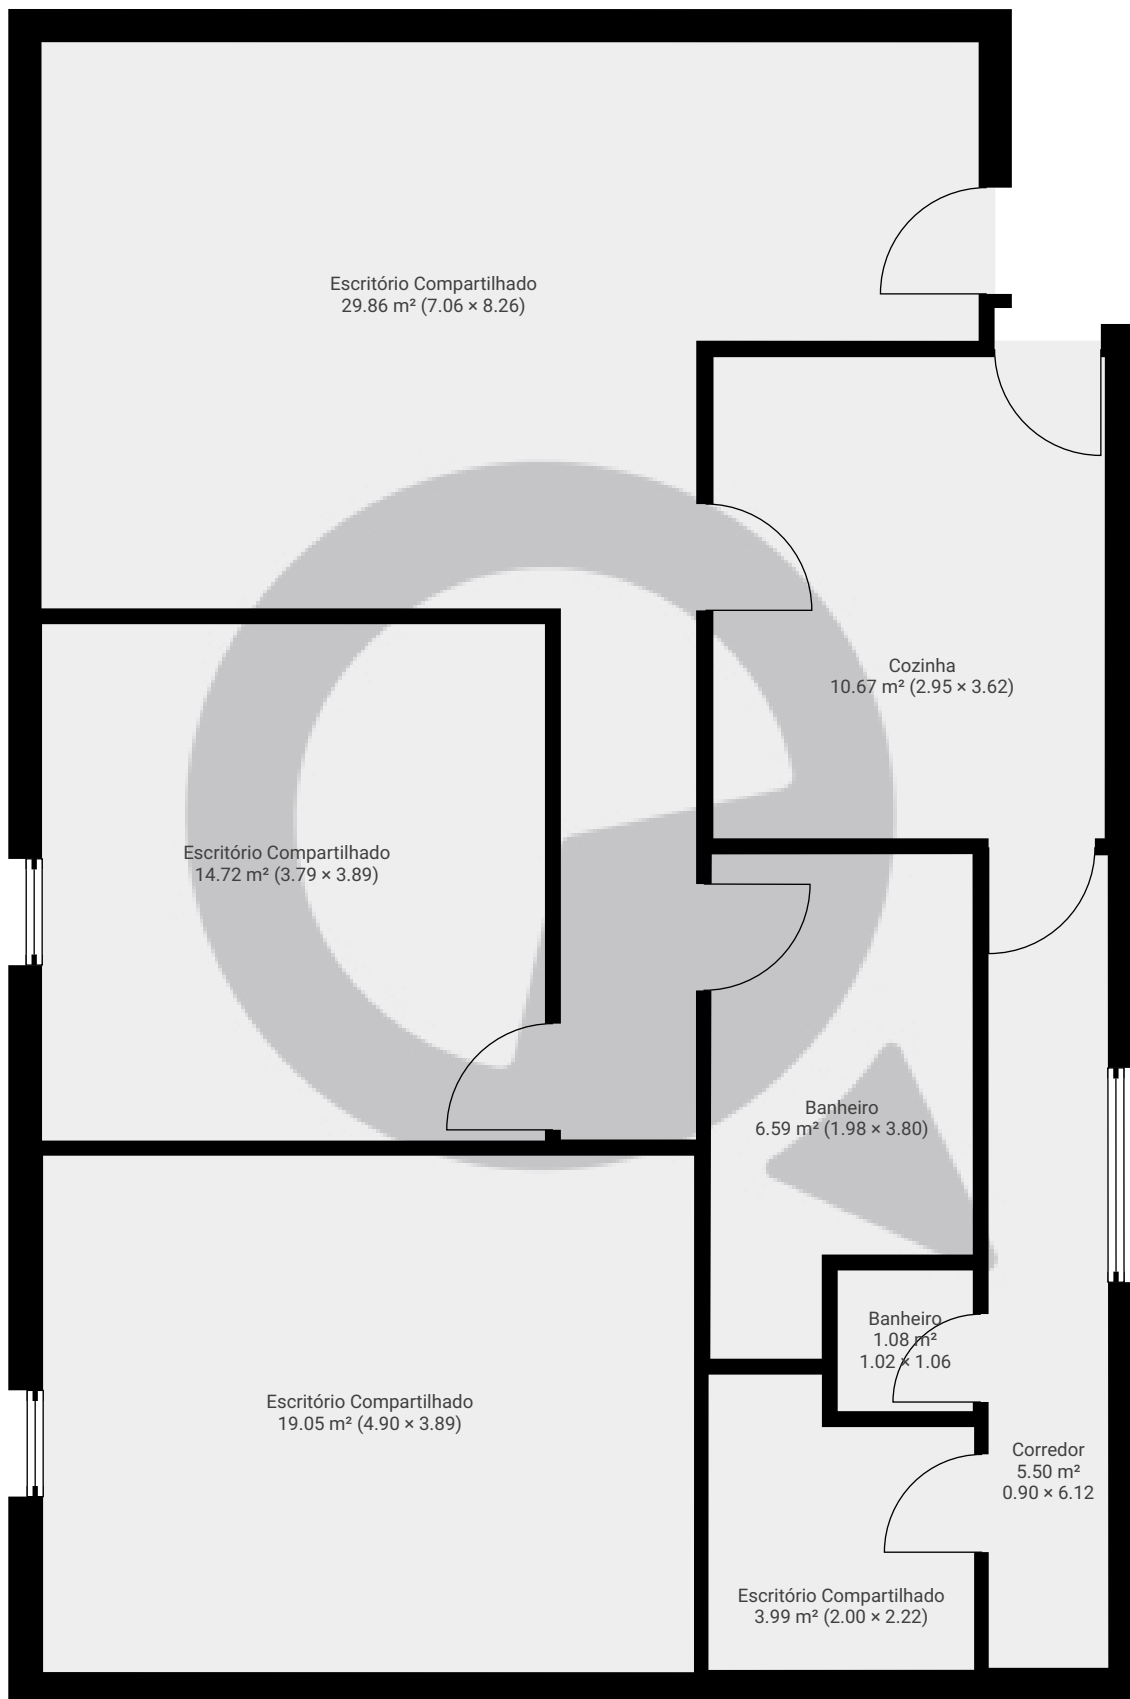

▼ 5º Piso

ÁREA TOTAL: 91.41 m<sup>2</sup> · ÁREA DE MORADIA: 91.41 m<sup>2</sup> · CÔMODOS: 8

ESTA PLANTA É FORNECIDA SEM QUALQUER TIPO DE GARANTIA E PRECISÃO DE MEDIDAS.

Page 1/1