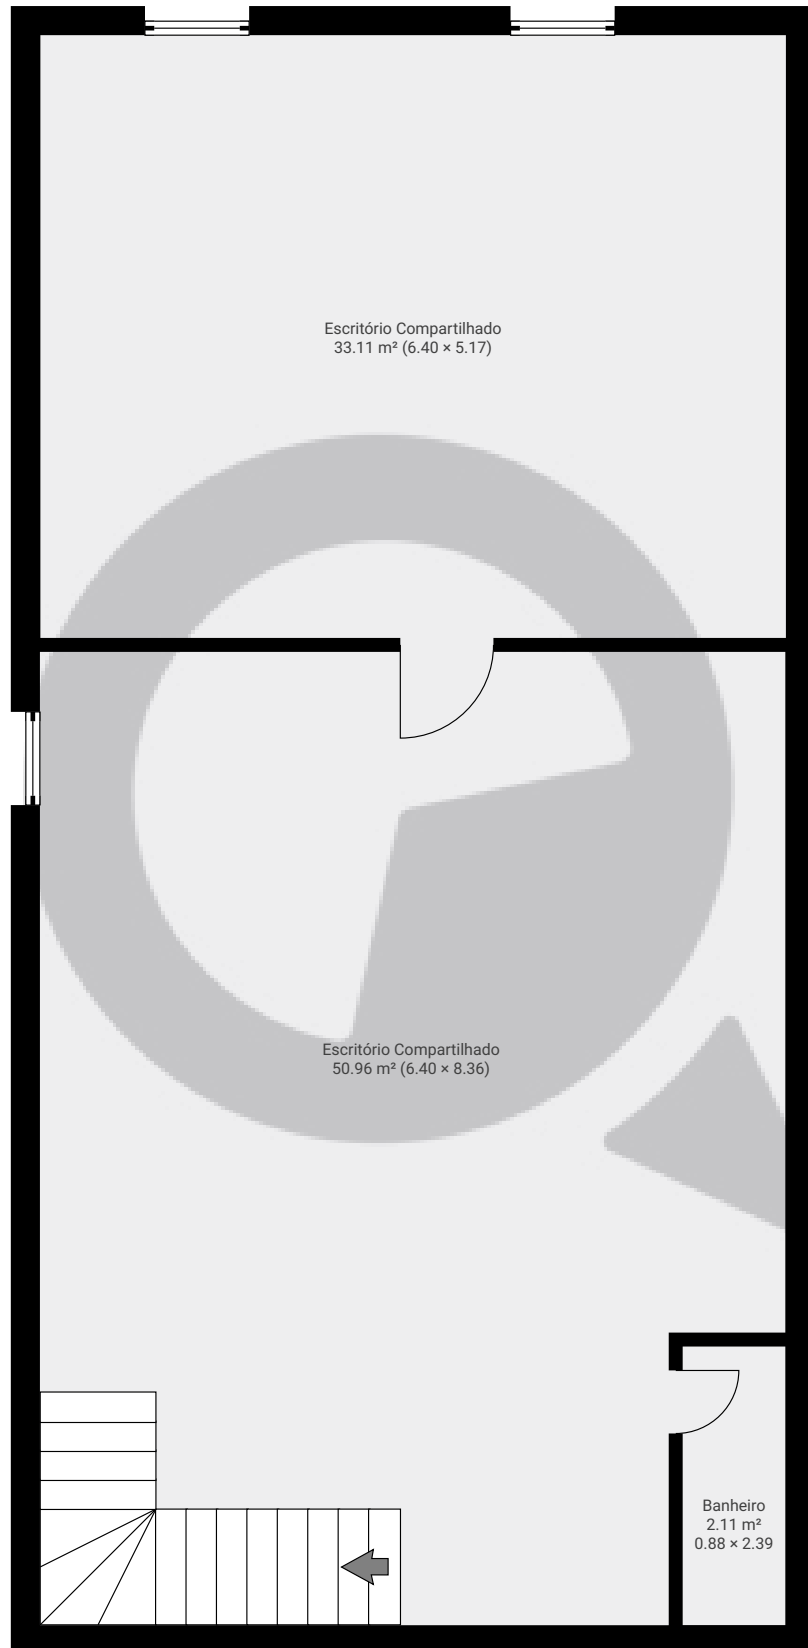

▼ Andar Térreo

ÁREA TOTAL: 136.39 m<sup>2</sup> · ÁREA DE MORADIA: 136.39 m<sup>2</sup> · CÔMODOS: 3

ESTA PLANTA É FORNECIDA SEM QUALQUER TIPO DE GARANTIA E PRECISÃO DE MEDIDAS.

0 1 2 3m  
1:65

Page 1/2

▼ 1º Piso

ÁREA TOTAL: 86.17 m<sup>2</sup> · ÁREA DE MORADIA: 86.17 m<sup>2</sup> · CÔMODOS: 3

ESTA PLANTA É FORNECIDA SEM QUALQUER TIPO DE GARANTIA E PRECISÃO DE MEDIDAS.

1:65

Page 2/2