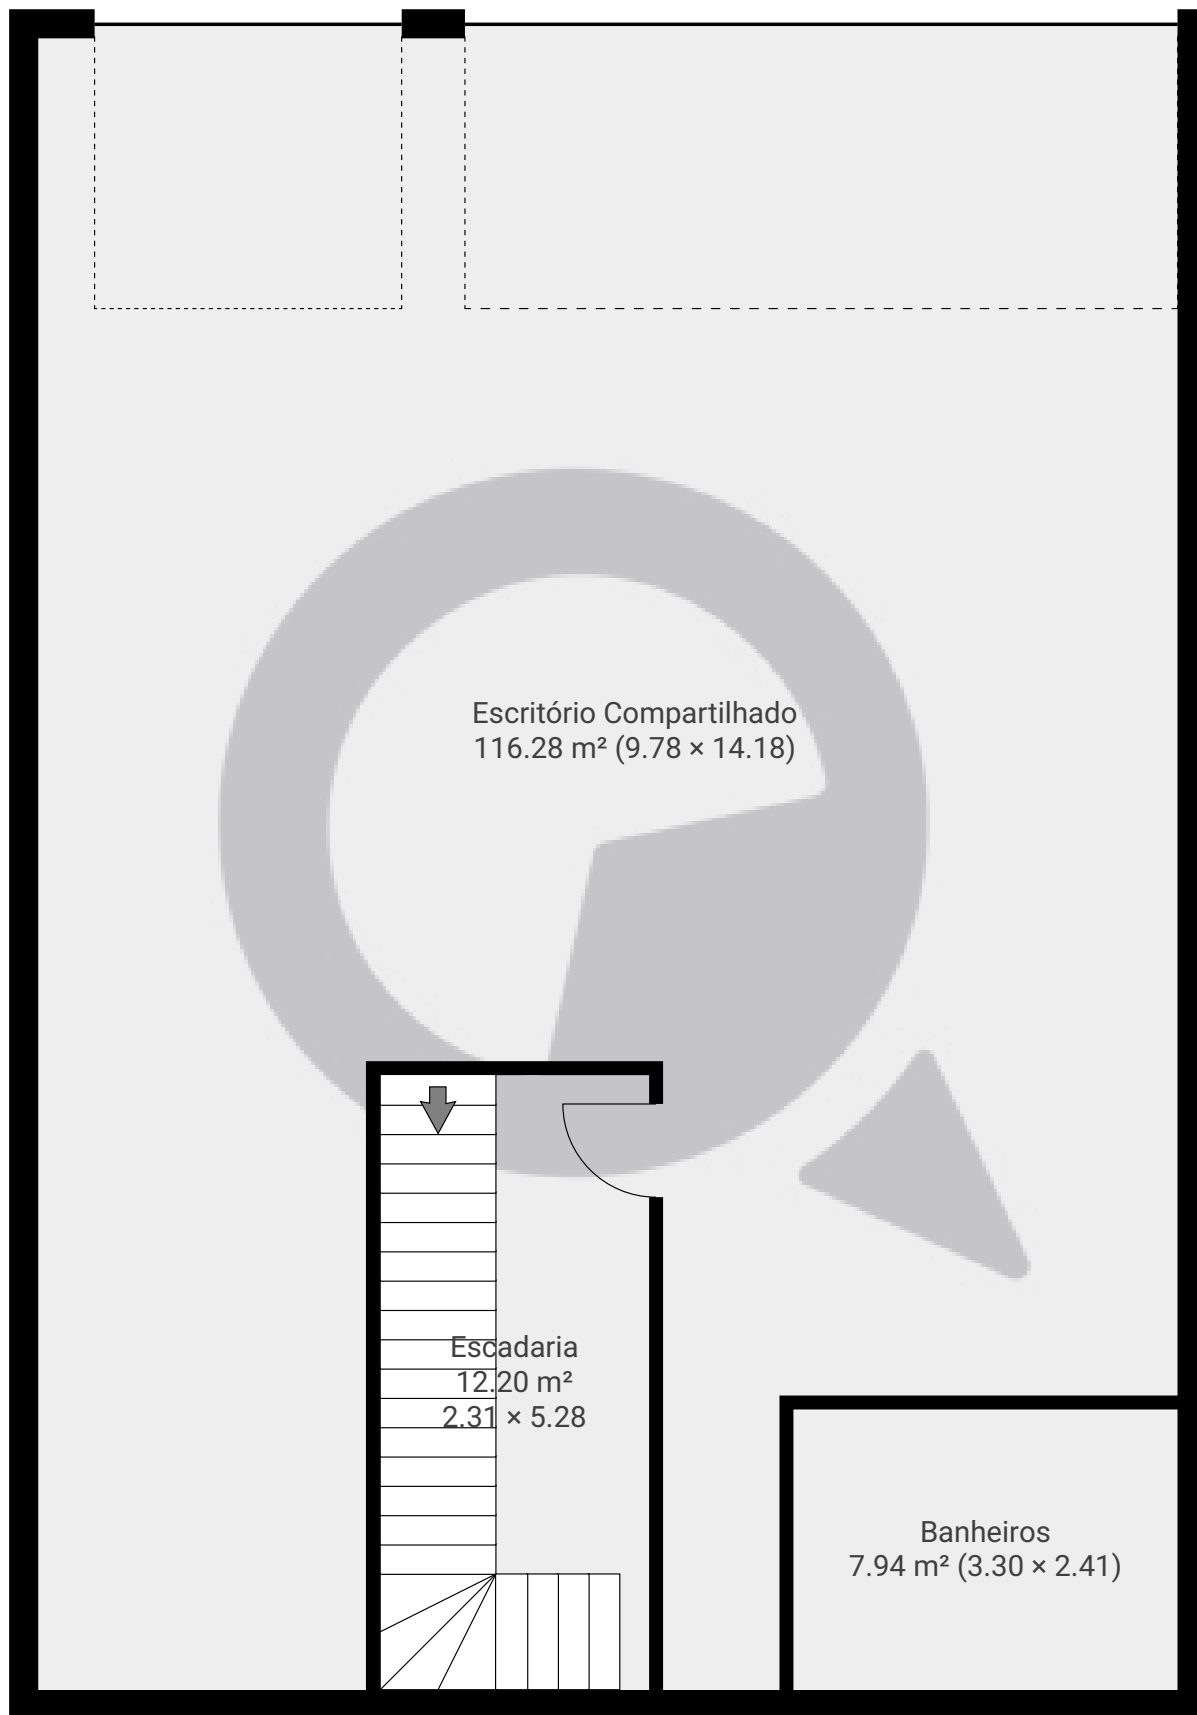

▼ Andar Térreo

ÁREA TOTAL: 136.39 m<sup>2</sup> · ÁREA DE MORADIA: 136.39 m<sup>2</sup> · CÔMODOS: 3

ESTA PLANTA É FORNECIDA SEM QUALQUER TIPO DE GARANTIA E PRECISÃO DE MEDIDAS.

0 1 2 3m  
1:65

Page 1/2

▼ 1º Piso

ÁREA TOTAL: 86.17 m<sup>2</sup> · ÁREA DE MORADIA: 86.17 m<sup>2</sup> · CÔMODOS: 3

ESTA PLANTA É FORNECIDA SEM QUALQUER TIPO DE GARANTIA E PRECISÃO DE MEDIDAS.

1:65

Page 2/2