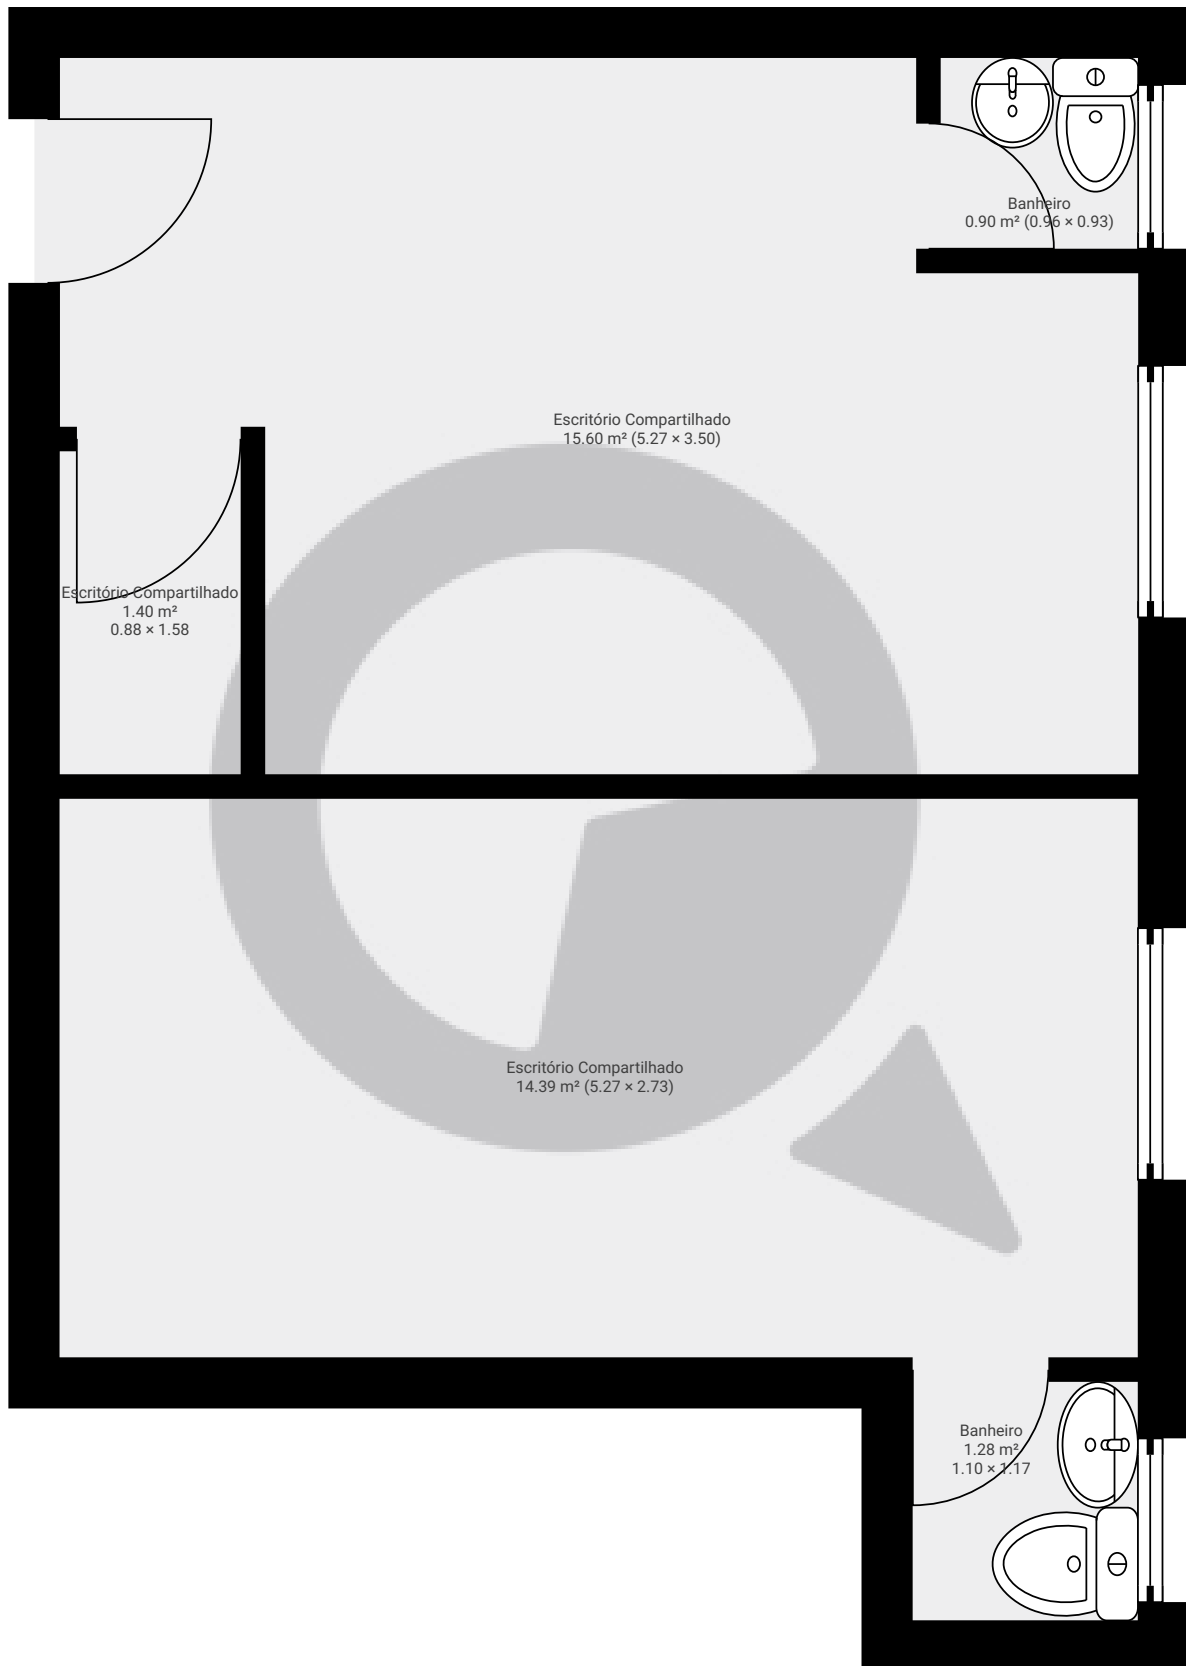

▼ 11º Piso

ÁREA TOTAL: 33.55 m² · ÁREA DE MORADIA: 33.55 m² · CÔMODOS: 5

ESTA PLANTA É FORNECIDA SEM QUALQUER TIPO DE GARANTIA E PRECISÃO DE MEDIDAS.

0.0 0.5 1.0 1.5m
1:37

Page 1/1