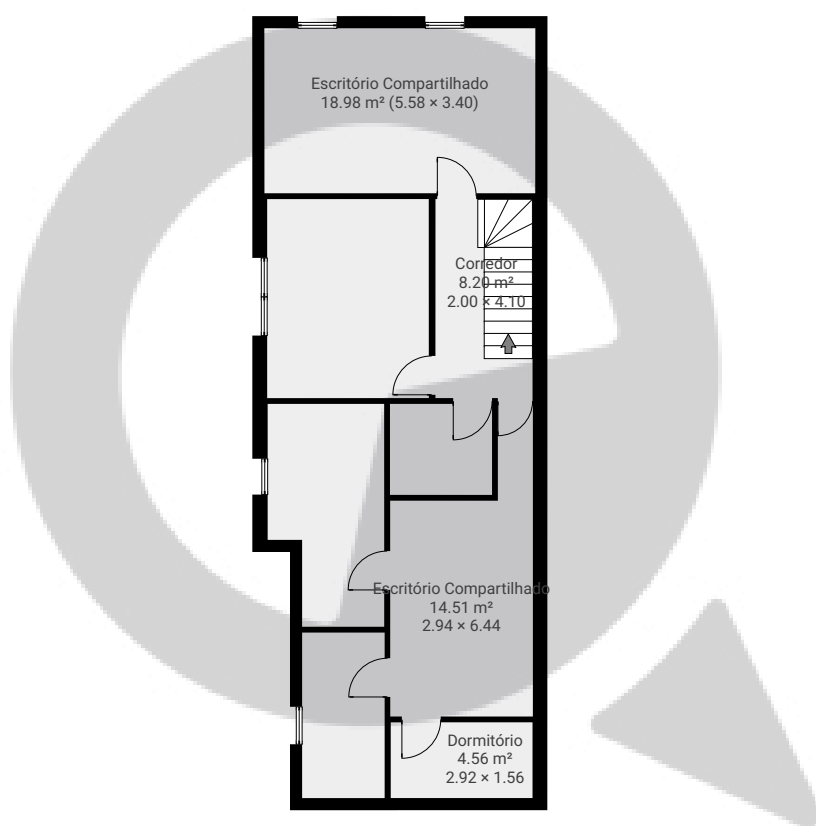

▼ Andar Térreo

ÁREA TOTAL: 296.78 m² • ÁREA DE MORADIA: 143.28 m² • CÔMODOS: 11

ESTA PLANTA É FORNECIDA SEM QUALQUER TIPO DE GARANTIA E PRECISÃO DE MEDIDAS.

▼ 1º Piso

ÁREA TOTAL: 79.34 m² • ÁREA DE MORADIA: 79.34 m² • CÔMODOS: 8

ESTA PLANTA É FORNECIDA SEM QUALQUER TIPO DE GARANTIA E PRECISÃO DE MEDIDAS.

0 2 4 6m
1:156
Page 2/2