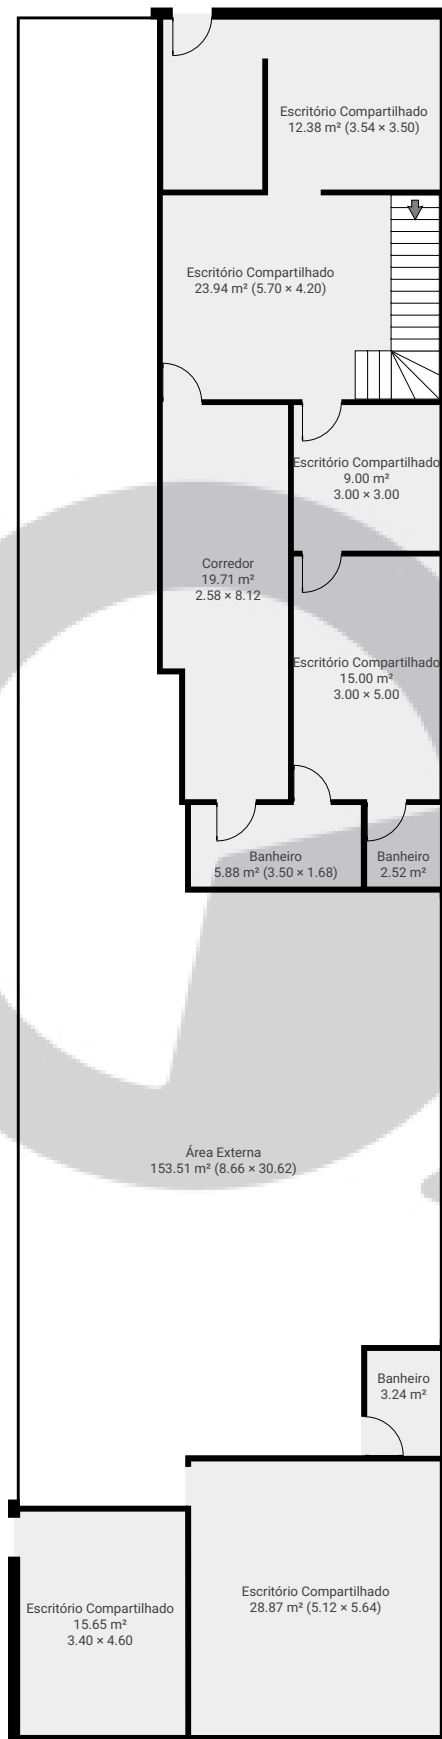

▼ Andar Térreo

ÁREA TOTAL: 296.78 m² • ÁREA DE MORADIA: 143.28 m² • CÔMODOS: 11

ESTA PLANTA É FORNECIDA SEM QUALQUER TIPO DE GARANTIA E PRECISÃO DE MEDIDAS.

▼ 1º Piso

ÁREA TOTAL: 79.34 m² • ÁREA DE MORADIA: 79.34 m² • CÔMODOS: 8

ESTA PLANTA É FORNECIDA SEM QUALQUER TIPO DE GARANTIA E PRECISÃO DE MEDIDAS.

0 2 4 6m
1:156
Page 2/2