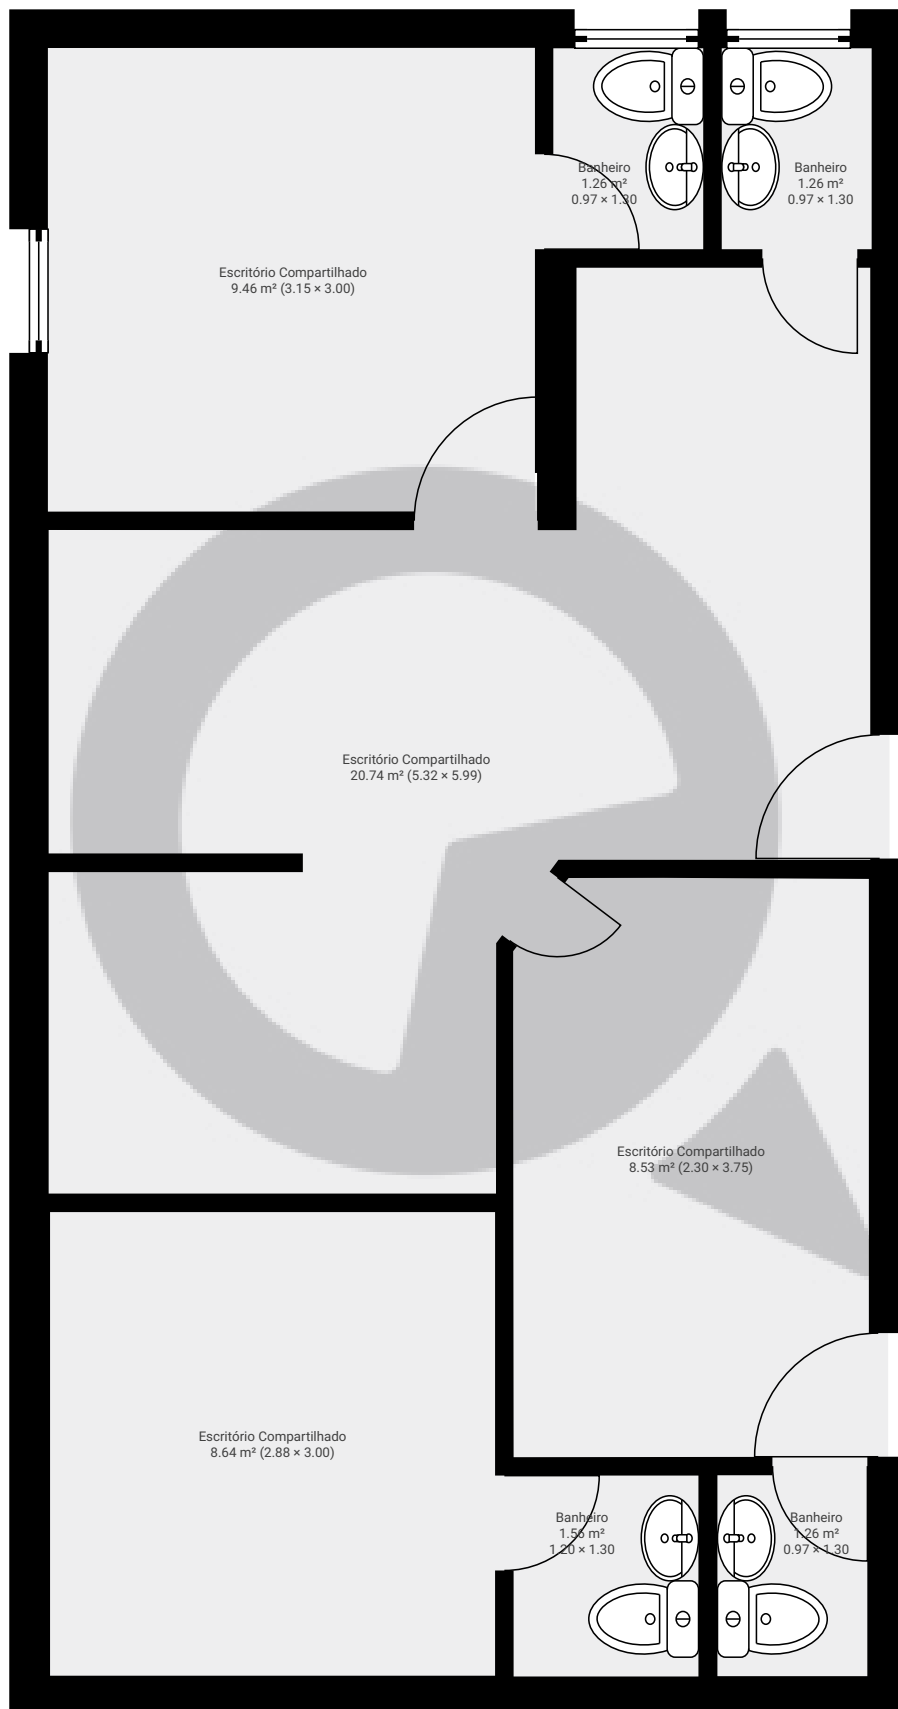

▼ 12º Piso

ÁREA TOTAL: 52.68 m² • ÁREA DE MORADIA: 52.68 m² • CÔMODOS: 8

ESTA PLANTA É FORNECIDA SEM QUALQUER TIPO DE GARANTIA E PRECISÃO DE MEDIDAS.

1:49
Page 1/1