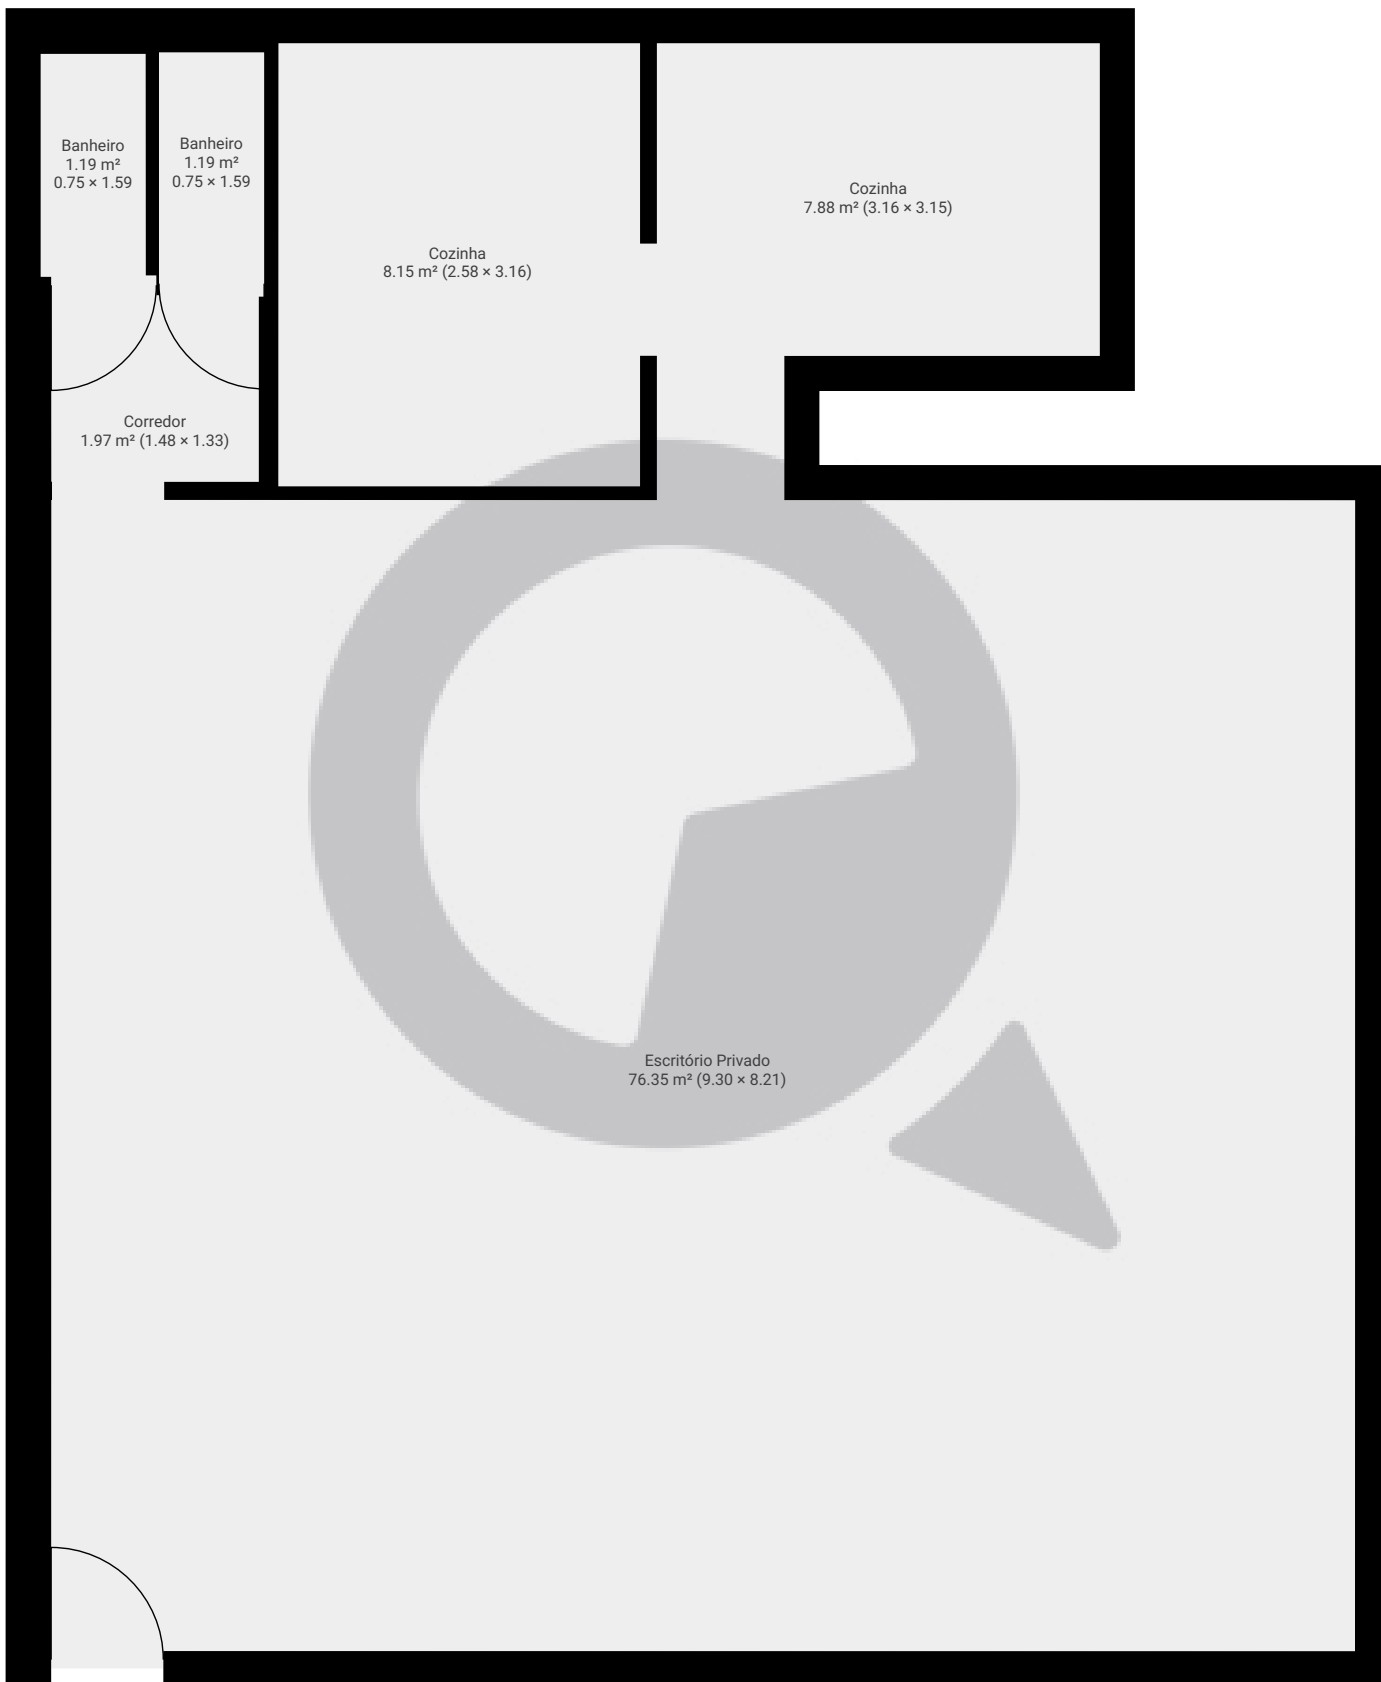

Rua Ken Sugaya291

Rua Ken Sugaya 291, 08210-100, São Paulo, BR
PISOS: 1 • CÔMODOS: 6

▼ Andar Térreo

CÔMODOS: 6

ESTA PLANTA É FORNECIDA SEM QUALQUER TIPO DE GARANTIA E PRECISÃO DE MEDIDAS.