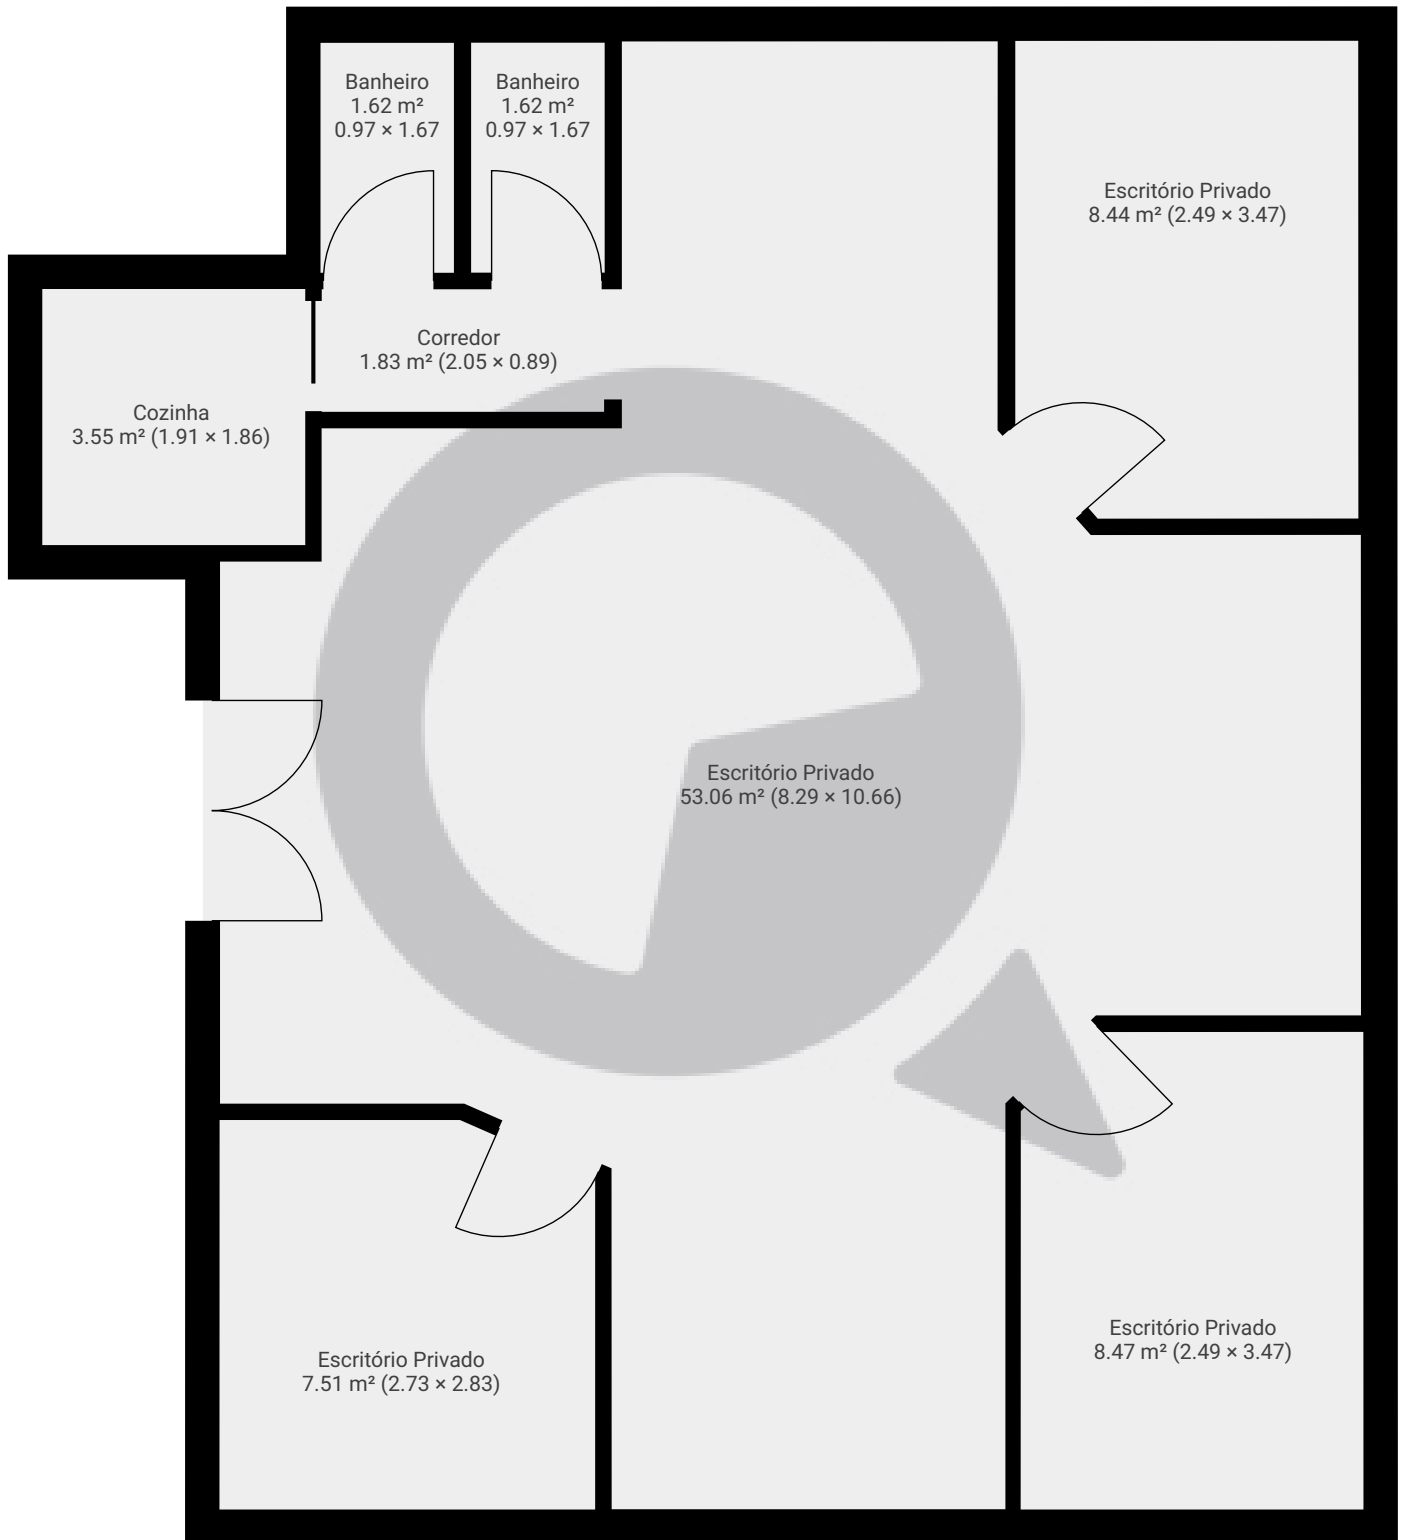

Avenida Paulista, nº2073 slas 407 a 409

Avenida Paulista 2073, 01311-300, São Paulo, BR

ÁREA TOTAL: 86.06 m² • ÁREA DE MORADIA: 86.06 m² • PISOS: 1 • CÔMODOS: 8

▼ 4º Piso

ÁREA TOTAL: 86.06 m² • ÁREA DE MORADIA: 86.06 m² • CÔMODOS: 8

ESTA PLANTA É FORNECIDA SEM QUALQUER TIPO DE GARANTIA E PRECISÃO DE MEDIDAS.

0.0 0.5 1.0 1.5 2.0 2.5m
1:55

Page 1/1