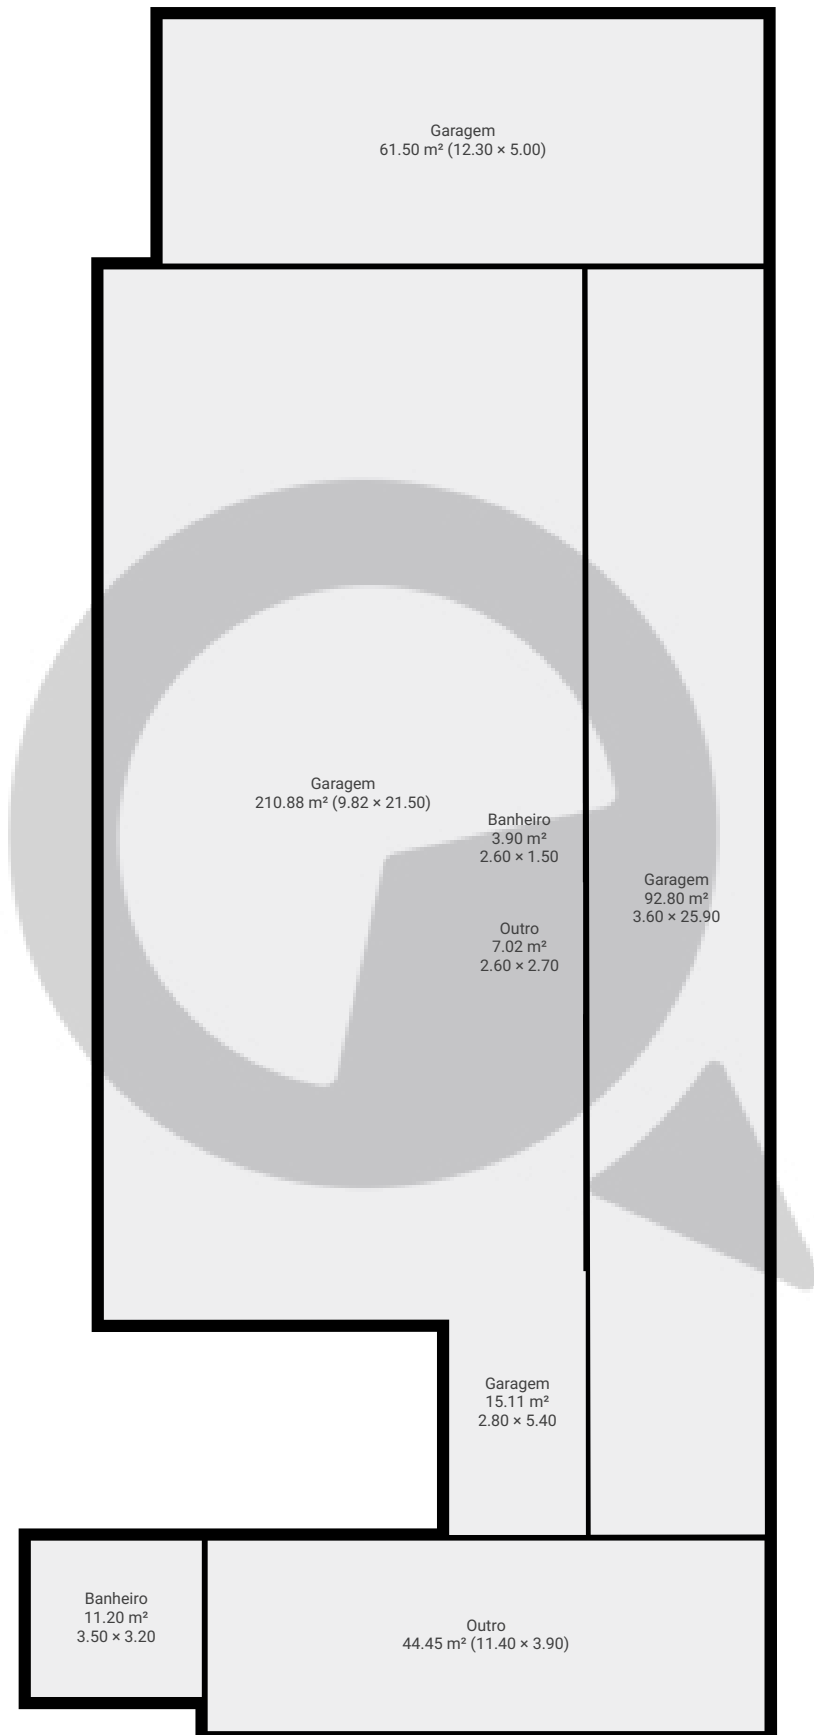

▼ TÉRREO

ÁREA TOTAL: 433.13 m² • ÁREA DE MORADIA: 52.84 m² • CÔMODOS: 8

ESTA PLANTA É FORNECIDA SEM QUALQUER TIPO DE GARANTIA E PRECISÃO DE MEDIDAS.

0 2 4 6m
1:155
Page 1/3

▼ 2 andar

ÁREA TOTAL: 184.63 m² · ÁREA DE MORADIA: 184.63 m² · CÔMODOS: 15

ESTA PLANTA É FORNECIDA SEM QUALQUER TIPO DE GARANTIA E PRECISÃO DE MEDIDAS.

0 2 4 6m
1:155
Page 2/3

Avenida Imperatriz Leopoldina 1707

ÁREA TOTAL: 680.17 m² • ÁREA DE MORADIA: 299.88 m² • PISOS: 3 • CÔMODOS: 27

▼ 1 andar

ÁREA TOTAL: 62.41 m² • ÁREA DE MORADIA: 62.41 m² • CÔMODOS: 4

ESTA PLANTA É FORNECIDA SEM QUALQUER TIPO DE GARANTIA E PRECISÃO DE MEDIDAS.

0 2 4 6m
1:155
Page 3/3