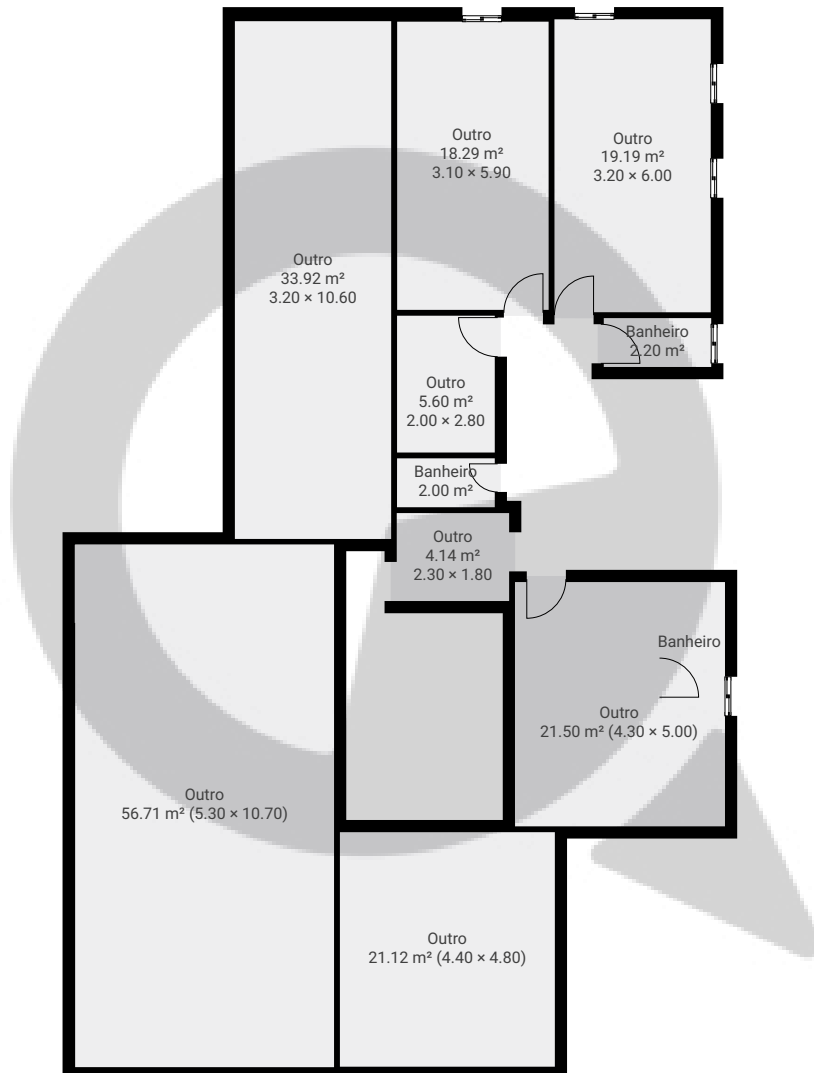

▼ TÉRREO

ÁREA TOTAL: 433.13 m² • ÁREA DE MORADIA: 52.84 m² • CÔMODOS: 8

ESTA PLANTA É FORNECIDA SEM QUALQUER TIPO DE GARANTIA E PRECISÃO DE MEDIDAS.

0 2 4 6m
1:155
Page 1/3

▼ 2 andar

ÁREA TOTAL: 184.63 m² · ÁREA DE MORADIA: 184.63 m² · CÔMODOS: 15

ESTA PLANTA É FORNECIDA SEM QUALQUER TIPO DE GARANTIA E PRECISÃO DE MEDIDAS.

0 2 4 6m
1:155
Page 2/3

Avenida Imperatriz Leopoldina 1707

ÁREA TOTAL: 680.17 m² • ÁREA DE MORADIA: 299.88 m² • PISOS: 3 • CÔMODOS: 27

▼ 1 andar

ÁREA TOTAL: 62.41 m² • ÁREA DE MORADIA: 62.41 m² • CÔMODOS: 4

ESTA PLANTA É FORNECIDA SEM QUALQUER TIPO DE GARANTIA E PRECISÃO DE MEDIDAS.

0 2 4 6m
1:155
Page 3/3