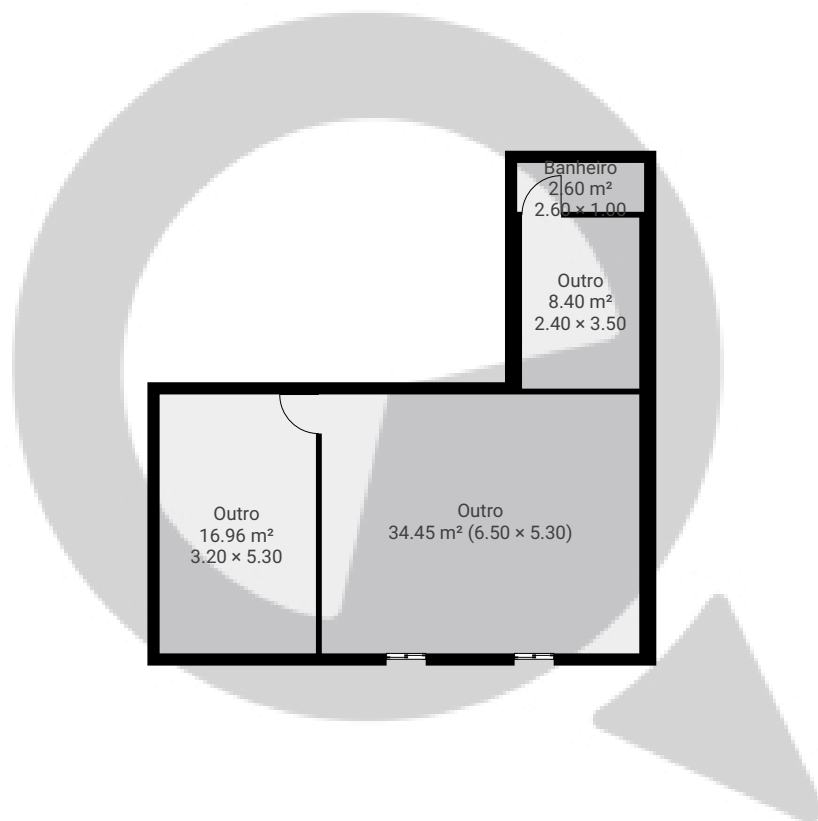

▼ TÉRREO

ÁREA TOTAL: 433.13 m² • ÁREA DE MORADIA: 52.84 m² • CÔMODOS: 8

ESTA PLANTA É FORNECIDA SEM QUALQUER TIPO DE GARANTIA E PRECISÃO DE MEDIDAS.

0 2 4 6m
1:155
Page 1/3

▼ 2 andar

ÁREA TOTAL: 184.63 m² · ÁREA DE MORADIA: 184.63 m² · CÔMODOS: 15

ESTA PLANTA É FORNECIDA SEM QUALQUER TIPO DE GARANTIA E PRECISÃO DE MEDIDAS.

0 2 4 6m
1:155
Page 2/3

Avenida Imperatriz Leopoldina 1707

ÁREA TOTAL: 680.17 m² • ÁREA DE MORADIA: 299.88 m² • PISOS: 3 • CÔMODOS: 27

▼ 1 andar

ÁREA TOTAL: 62.41 m² • ÁREA DE MORADIA: 62.41 m² • CÔMODOS: 4

ESTA PLANTA É FORNECIDA SEM QUALQUER TIPO DE GARANTIA E PRECISÃO DE MEDIDAS.

0 2 4 6m
1:155
Page 3/3