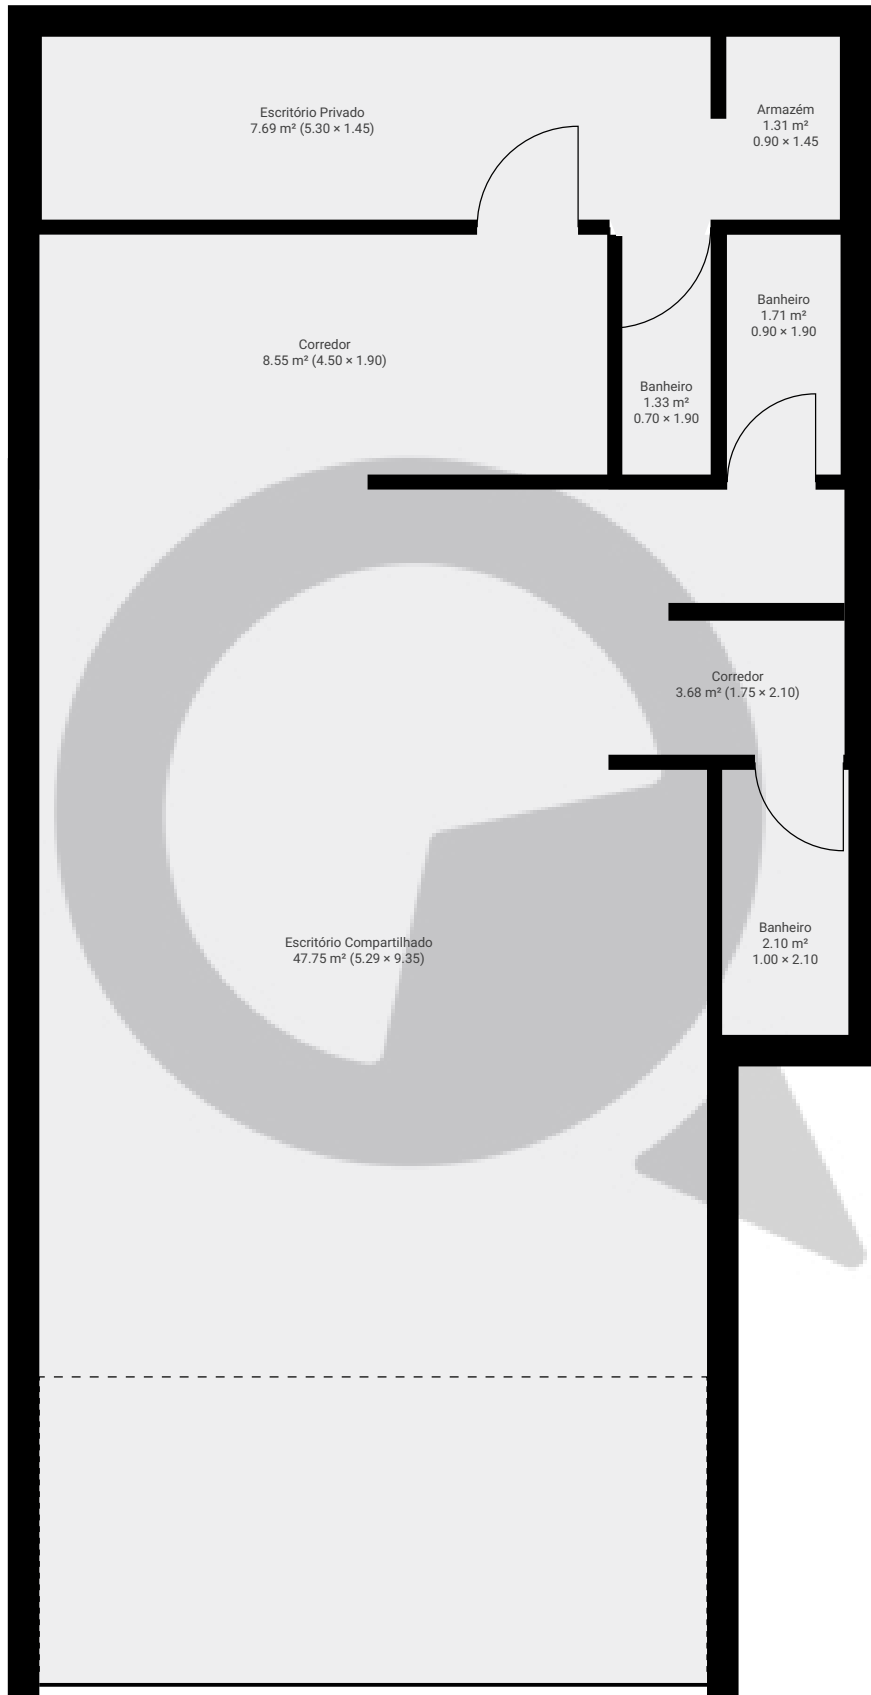

▼ Andar Térreo

ÁREA TOTAL: 74.07 m² • ÁREA DE MORADIA: 74.07 m² • CÔMODOS: 8

ESTA PLANTA É FORNECIDA SEM QUALQUER TIPO DE GARANTIA E PRECISÃO DE MEDIDAS.

1:60
Page 1/1