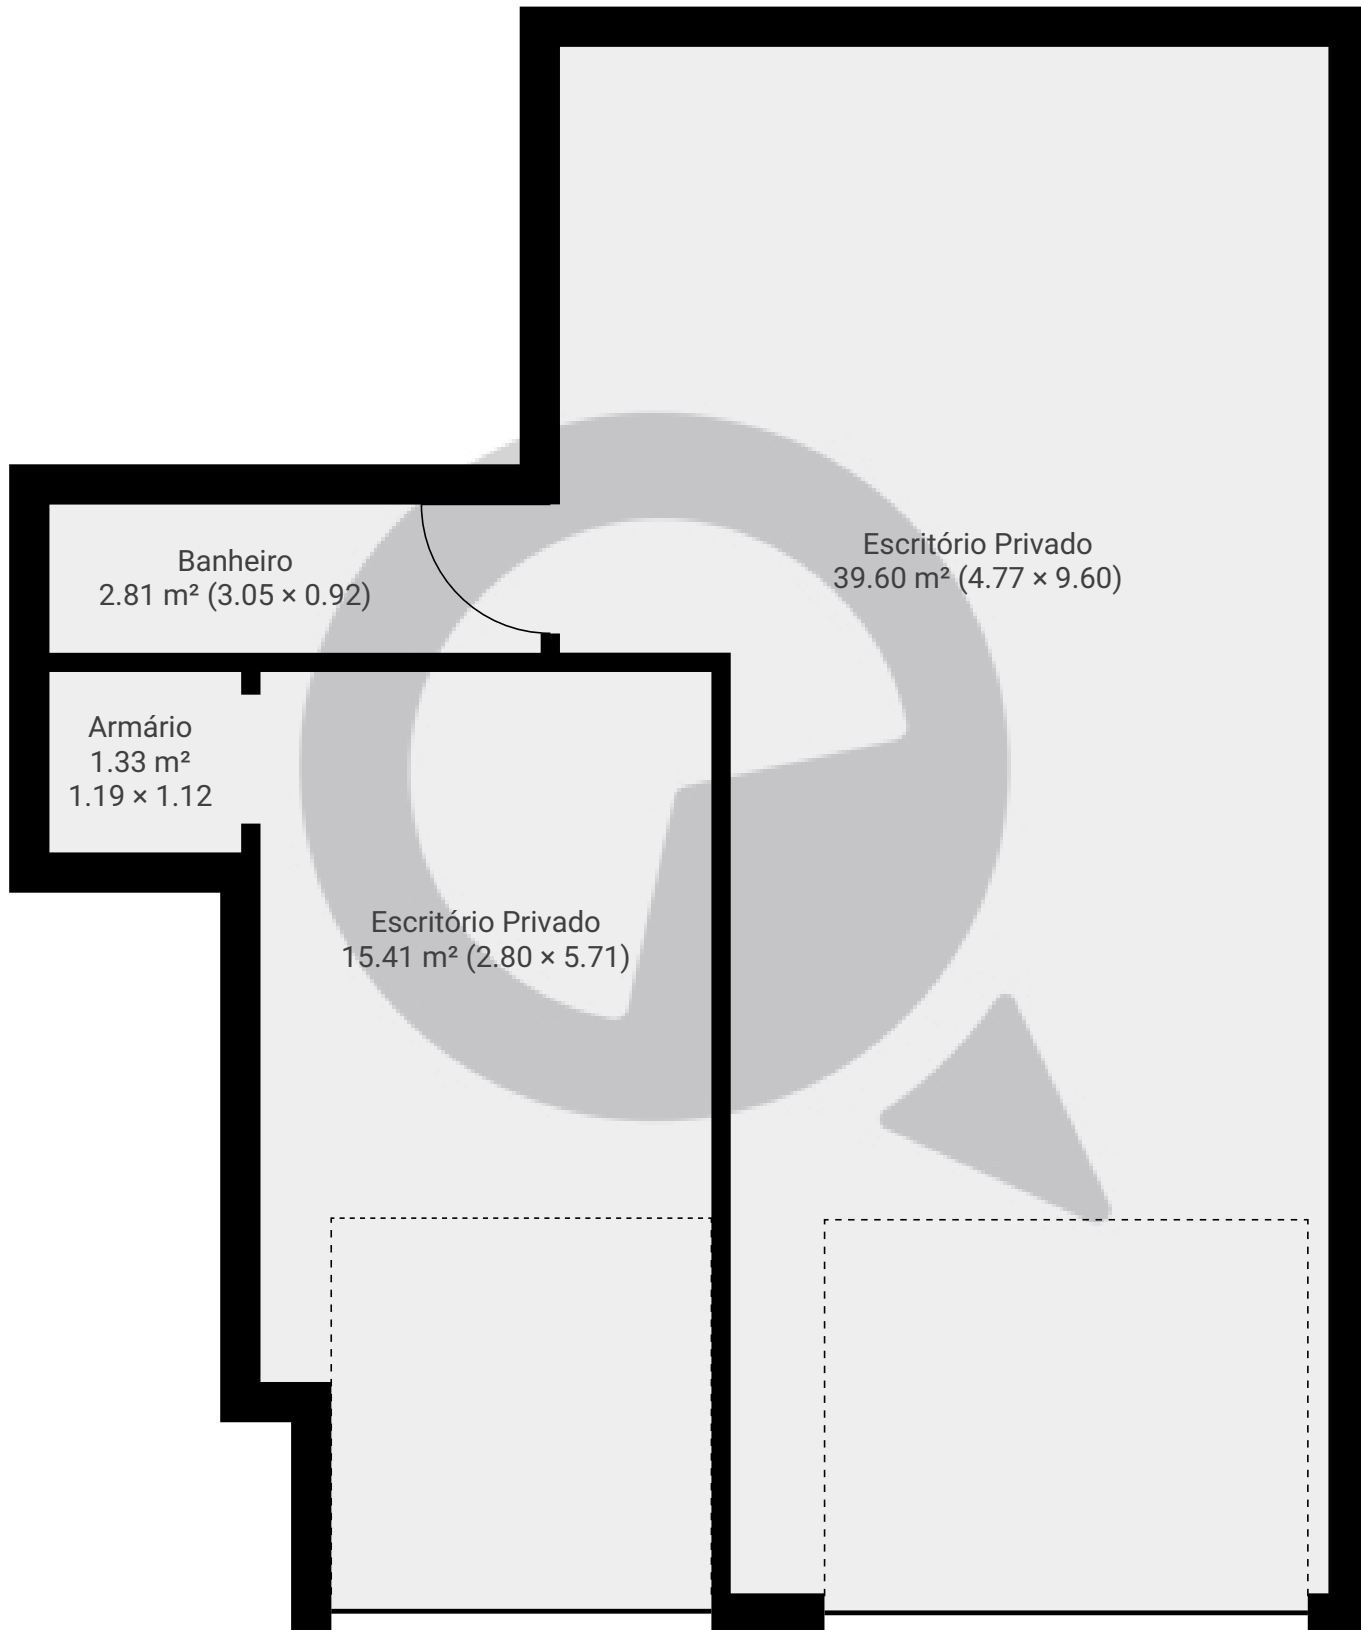

# Rua Edgar de Sousa 1095

Rua Edgar de Sousa 1095, 03502-010, São Paulo, BR

ÁREA TOTAL: 59.14 m<sup>2</sup> · ÁREA DE MORADIA: 59.14 m<sup>2</sup> · PISOS: 1 · CÔMODOS: 4

## ▼ Andar Térreo

ÁREA TOTAL: 59.14 m<sup>2</sup> · ÁREA DE MORADIA: 59.14 m<sup>2</sup> · CÔMODOS: 4

ESTA PLANTA É FORNECIDA SEM QUALQUER TIPO DE GARANTIA E PRECISÃO DE MEDIDAS.

1:47  
Page 1/1