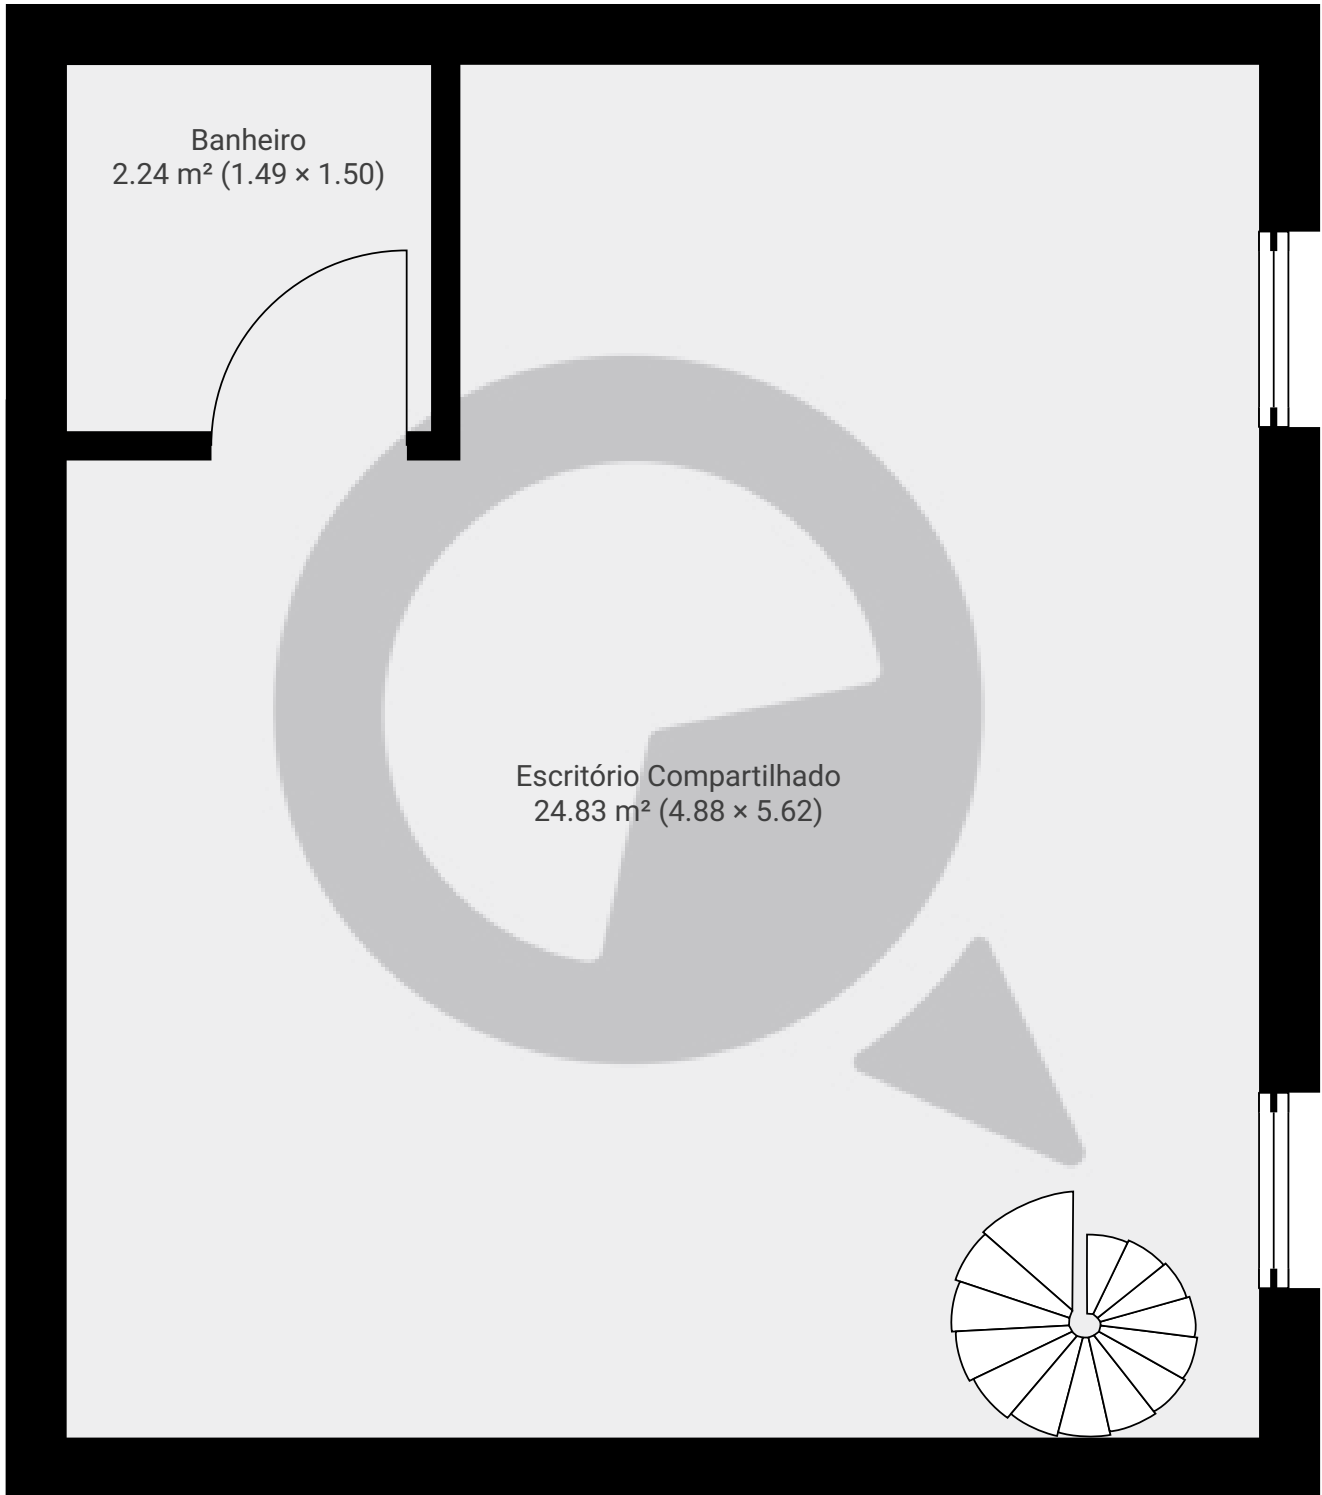

▼ 1º Piso

ÁREA TOTAL: 27.06 m² · ÁREA DE MORADIA: 27.06 m² · CÔMODOS: 2

ESTA PLANTA É FORNECIDA SEM QUALQUER TIPO DE GARANTIA E PRECISÃO DE MEDIDAS.

0.0 0.5 1.0 1.5m
1:31

Page 1/1