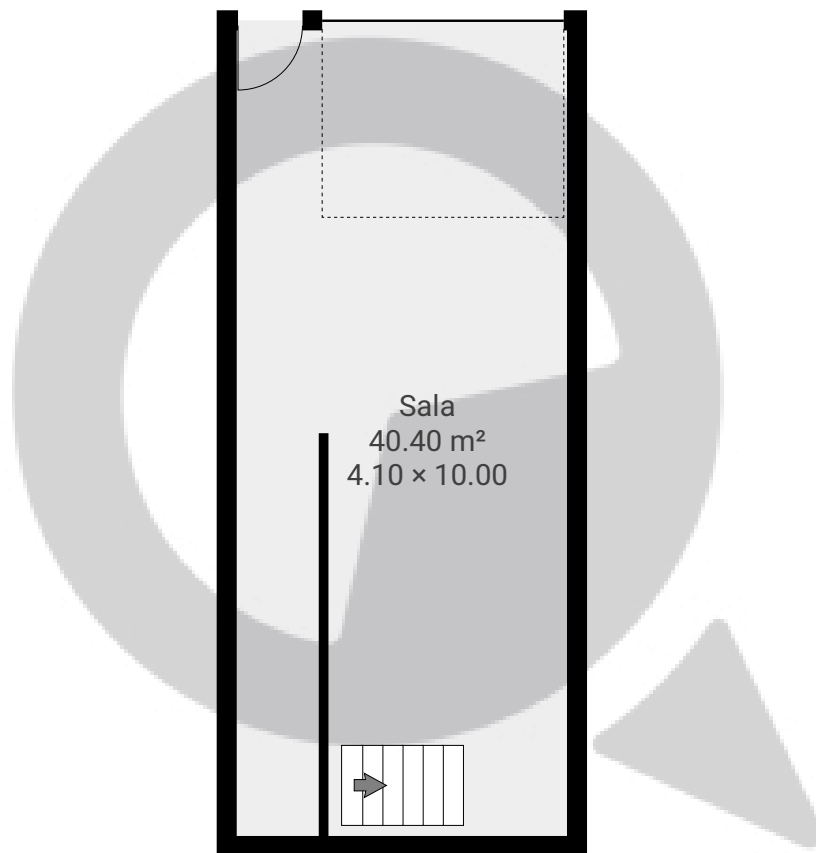

▼ Andar Térreo

ÁREA TOTAL: 40.40 m² • ÁREA DE MORADIA: 40.40 m² • CÔMODOS: 1

ESTA PLANTA É FORNECIDA SEM QUALQUER TIPO DE GARANTIA E PRECISÃO DE MEDIDAS.

0 1 2 3 4m
1:94

Page 1/3

▼ 1º Piso

ÁREA TOTAL: 42.35 m² • ÁREA DE MORADIA: 42.35 m² • CÔMODOS: 6

ESTA PLANTA É FORNECIDA SEM QUALQUER TIPO DE GARANTIA E PRECISÃO DE MEDIDAS.

Page 2/3

▼ 2º Piso

ÁREA TOTAL: 187.82 m² • ÁREA DE MORADIA: 187.82 m² • CÔMODOS: 13

ESTA PLANTA É FORNECIDA SEM QUALQUER TIPO DE GARANTIA E PRECISÃO DE MEDIDAS.