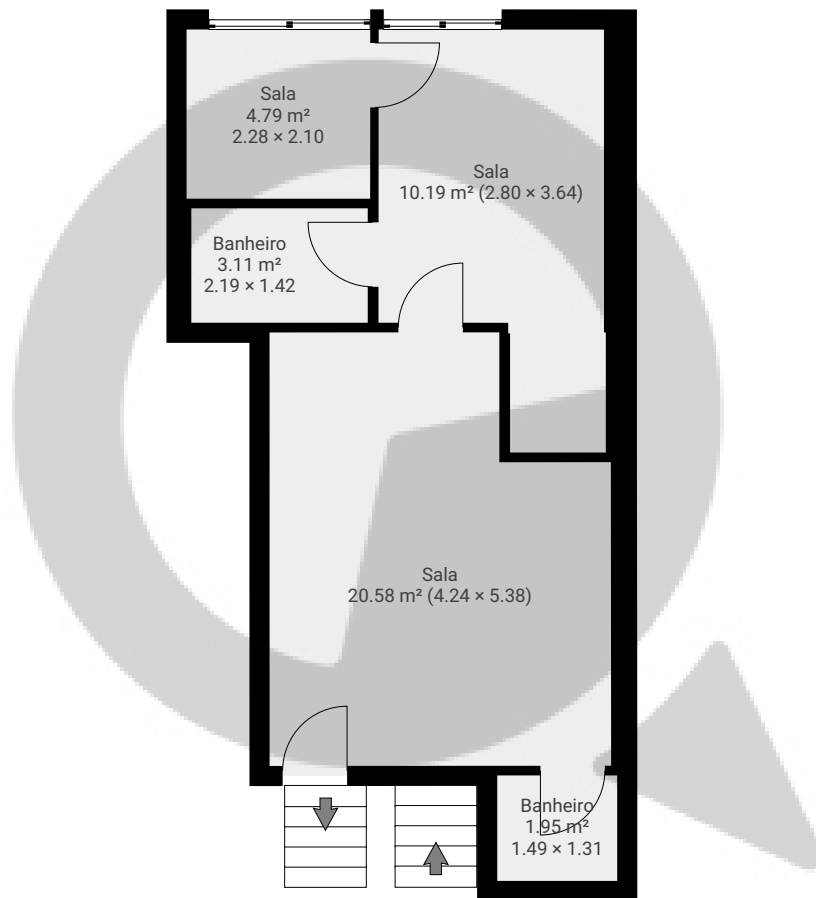

▼ Andar Térreo

ÁREA TOTAL: 40.40 m² • ÁREA DE MORADIA: 40.40 m² • CÔMODOS: 1

ESTA PLANTA É FORNECIDA SEM QUALQUER TIPO DE GARANTIA E PRECISÃO DE MEDIDAS.

0 1 2 3 4m
1:94

Page 1/3

▼ 1º Piso

ÁREA TOTAL: 42.35 m² • ÁREA DE MORADIA: 42.35 m² • CÔMODOS: 6

ESTA PLANTA É FORNECIDA SEM QUALQUER TIPO DE GARANTIA E PRECISÃO DE MEDIDAS.

Page 2/3

▼ 2º Piso

ÁREA TOTAL: 187.82 m² • ÁREA DE MORADIA: 187.82 m² • CÔMODOS: 13

ESTA PLANTA É FORNECIDA SEM QUALQUER TIPO DE GARANTIA E PRECISÃO DE MEDIDAS.