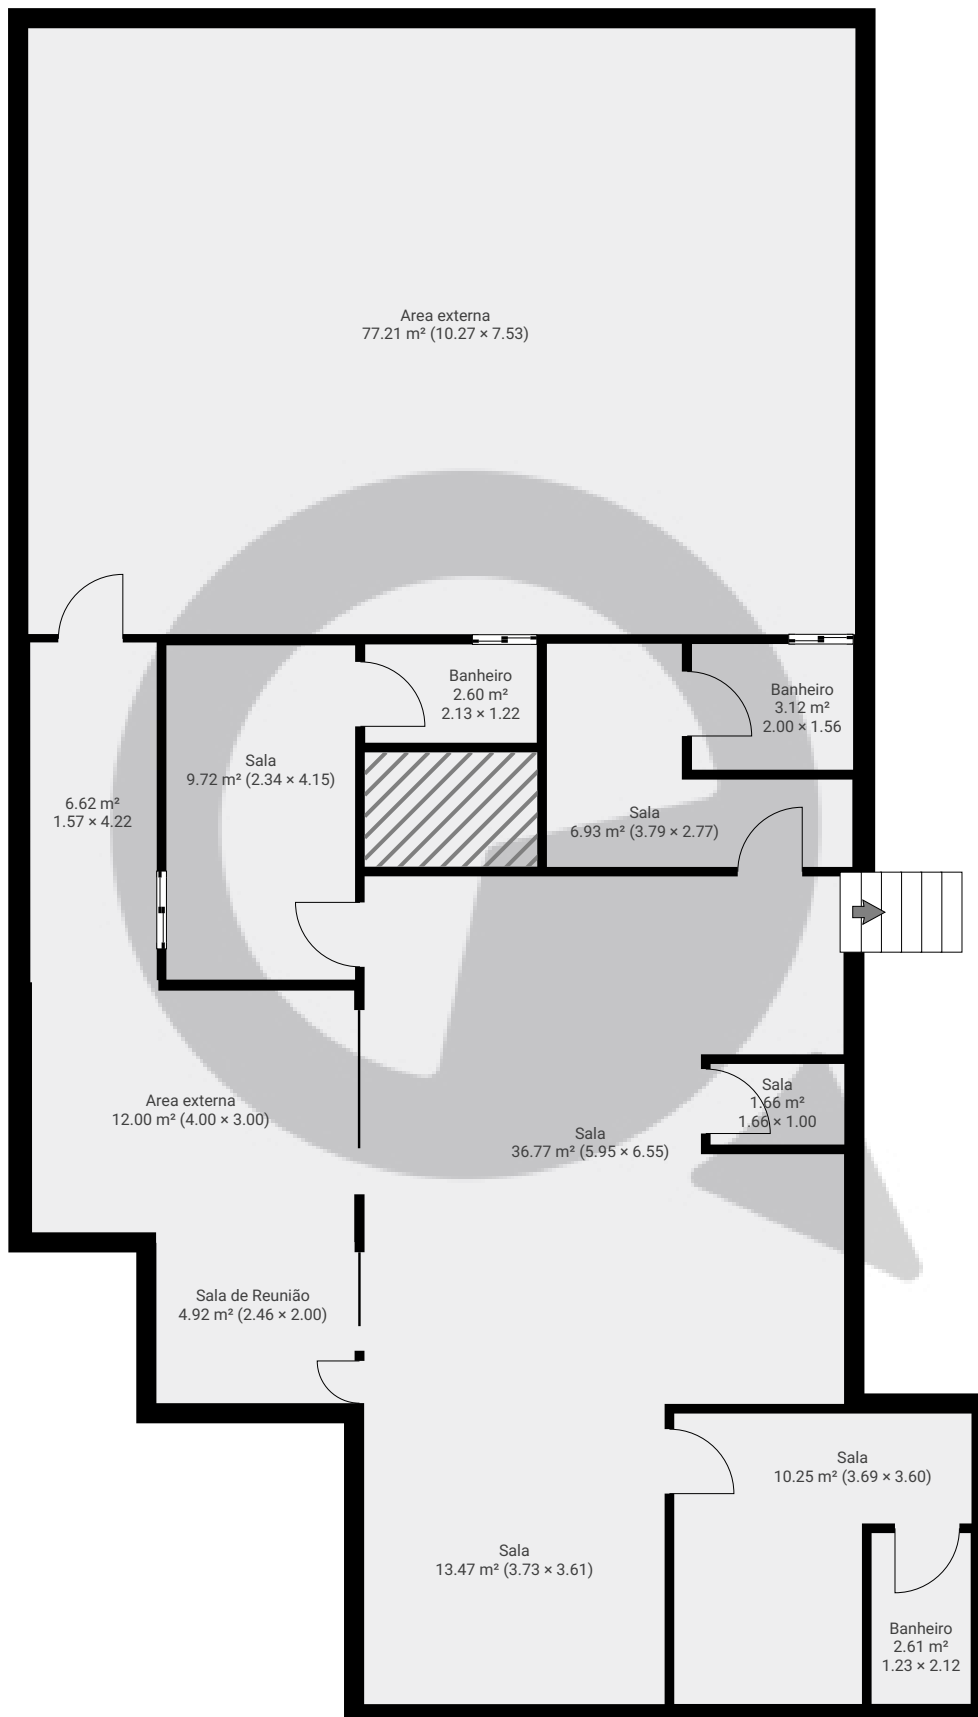

▼ Andar Térreo

ÁREA TOTAL: 40.40 m² • ÁREA DE MORADIA: 40.40 m² • CÔMODOS: 1

ESTA PLANTA É FORNECIDA SEM QUALQUER TIPO DE GARANTIA E PRECISÃO DE MEDIDAS.

0 1 2 3 4m
1:94

Page 1/3

▼ 1º Piso

ÁREA TOTAL: 42.35 m² • ÁREA DE MORADIA: 42.35 m² • CÔMODOS: 6

ESTA PLANTA É FORNECIDA SEM QUALQUER TIPO DE GARANTIA E PRECISÃO DE MEDIDAS.

Page 2/3

▼ 2º Piso

ÁREA TOTAL: 187.82 m² • ÁREA DE MORADIA: 187.82 m² • CÔMODOS: 13

ESTA PLANTA É FORNECIDA SEM QUALQUER TIPO DE GARANTIA E PRECISÃO DE MEDIDAS.