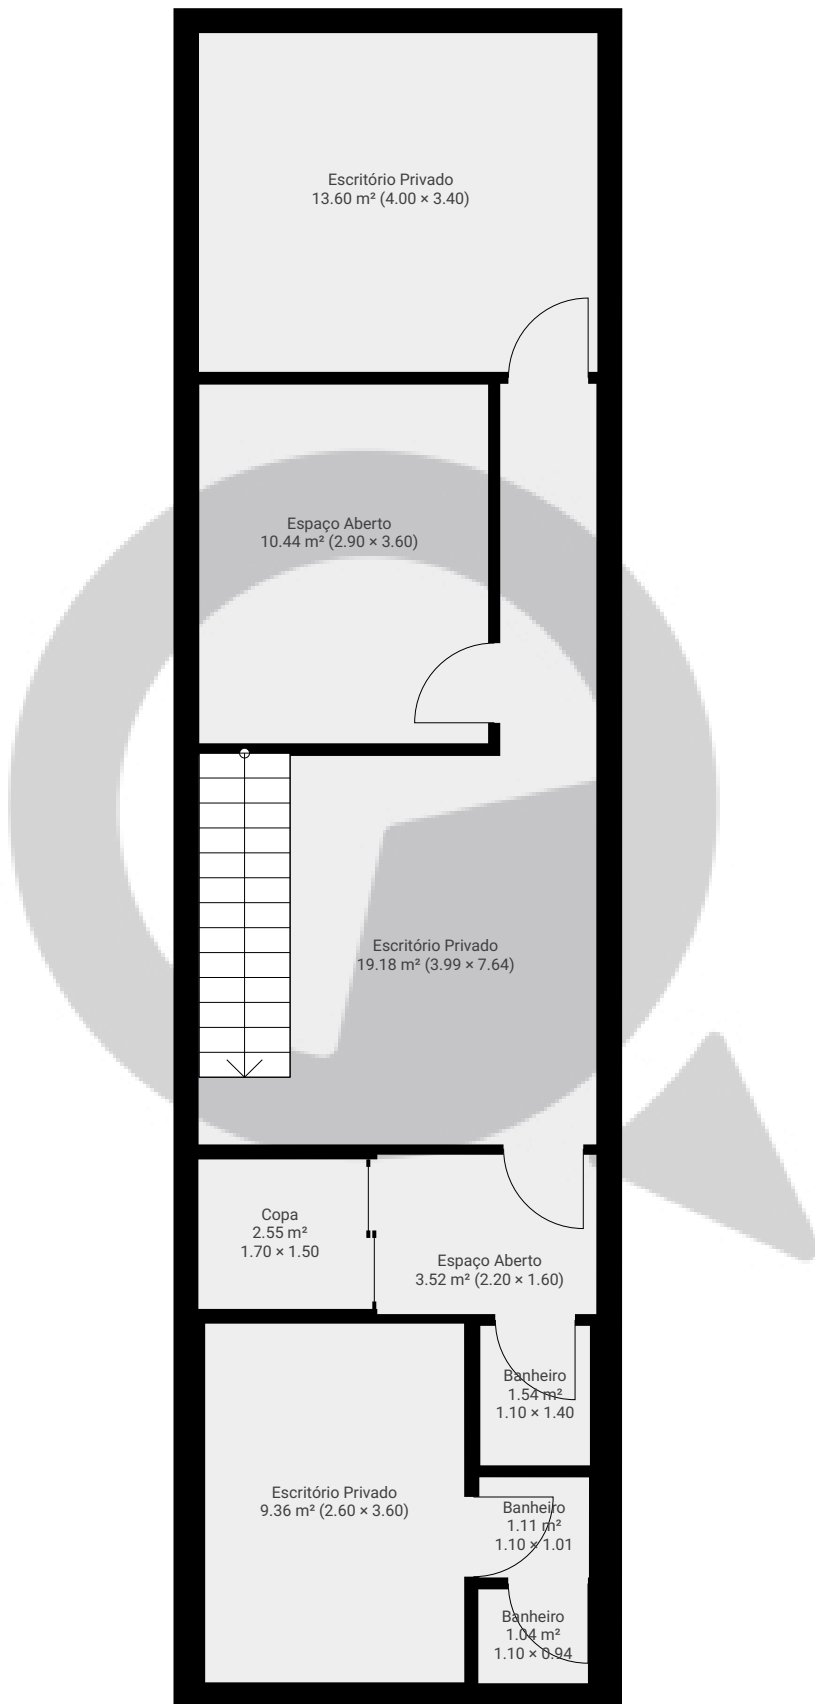

Rua Conselheiro Moreira de Barros 26

Rua Conselheiro Moreira de Barros 26, 02018-010, São Paulo, BR
ÁREA TOTAL: 62.30 m² • ÁREA DE MORADIA: 62.30 m² • PISOS: 1 • CÔMODOS: 9

▼ Andar Térreo

ÁREA TOTAL: 62.30 m² • ÁREA DE MORADIA: 62.30 m² • CÔMODOS: 9

ESTA PLANTA É FORNECIDA SEM QUALQUER TIPO DE GARANTIA E PRECISÃO DE MEDIDAS.

1:76
Page 1/1