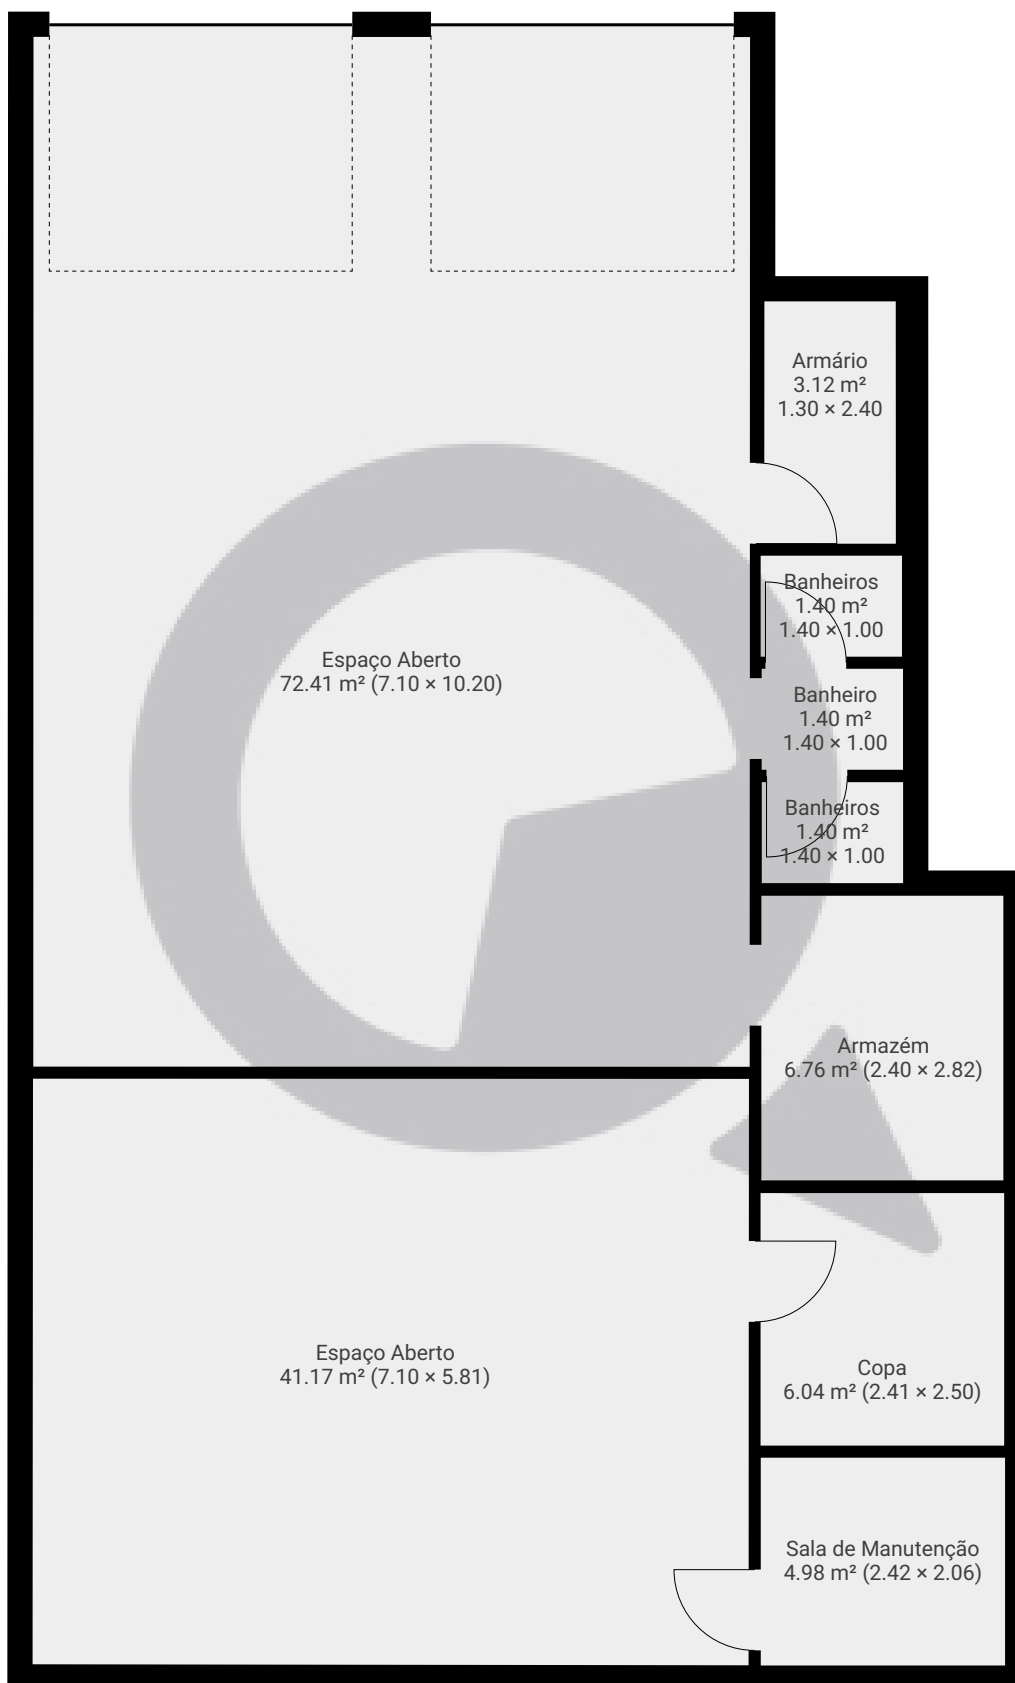

Rua Conselheiro Moreira de Barros 30

Rua Conselheiro Moreira de Barros 30, 02018-010, São Paulo, BR
ÁREA TOTAL: 138.63 m² • ÁREA DE MORADIA: 138.63 m² • PISOS: 1 • CÔMODOS: 9

▼ Andar Térreo

ÁREA TOTAL: 138.63 m² • ÁREA DE MORADIA: 138.63 m² • CÔMODOS: 9

ESTA PLANTA É FORNECIDA SEM QUALQUER TIPO DE GARANTIA E PRECISÃO DE MEDIDAS.

1:75
Page 1/1