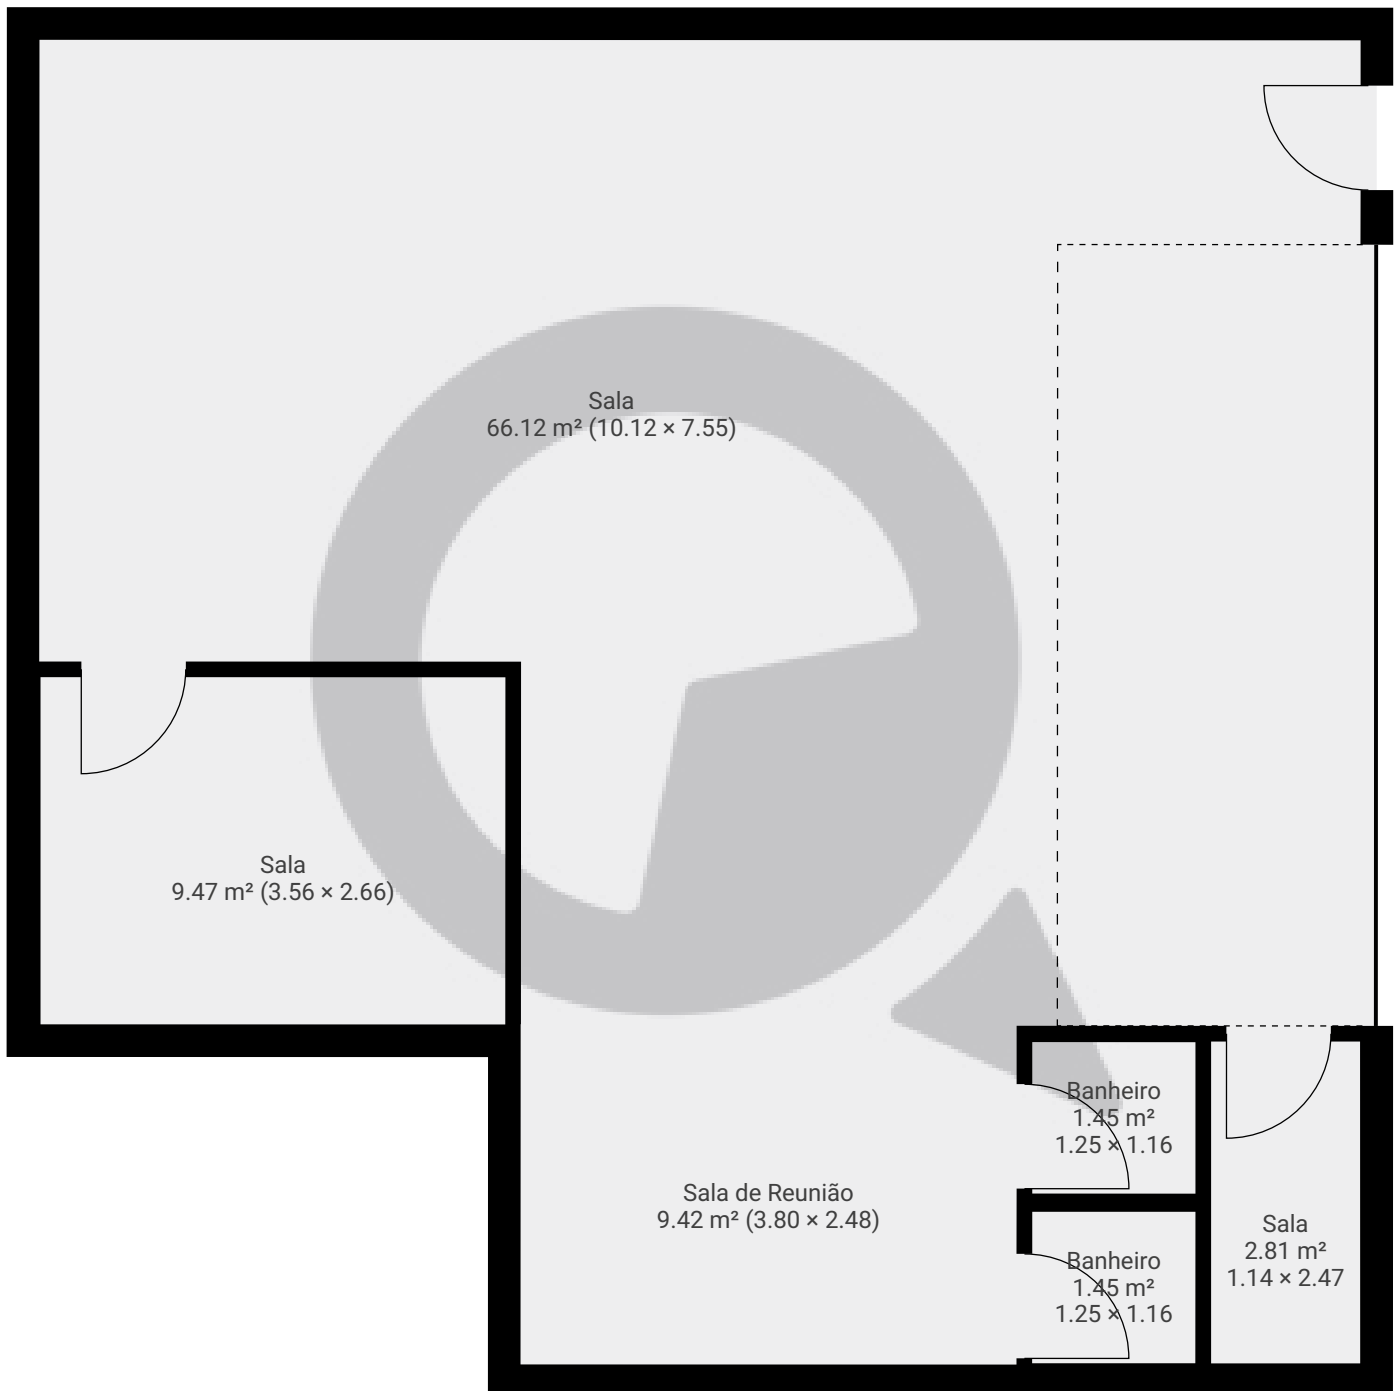

▼ Andar Térreo

ÁREA TOTAL: 90.70 m² · ÁREA DE MORADIA: 90.70 m² · CÔMODOS: 6

ESTA PLANTA É FORNECIDA SEM QUALQUER TIPO DE GARANTIA E PRECISÃO DE MEDIDAS.

0.0 0.5 1.0 1.5 2.0 2.5m
1:58

Page 1/1