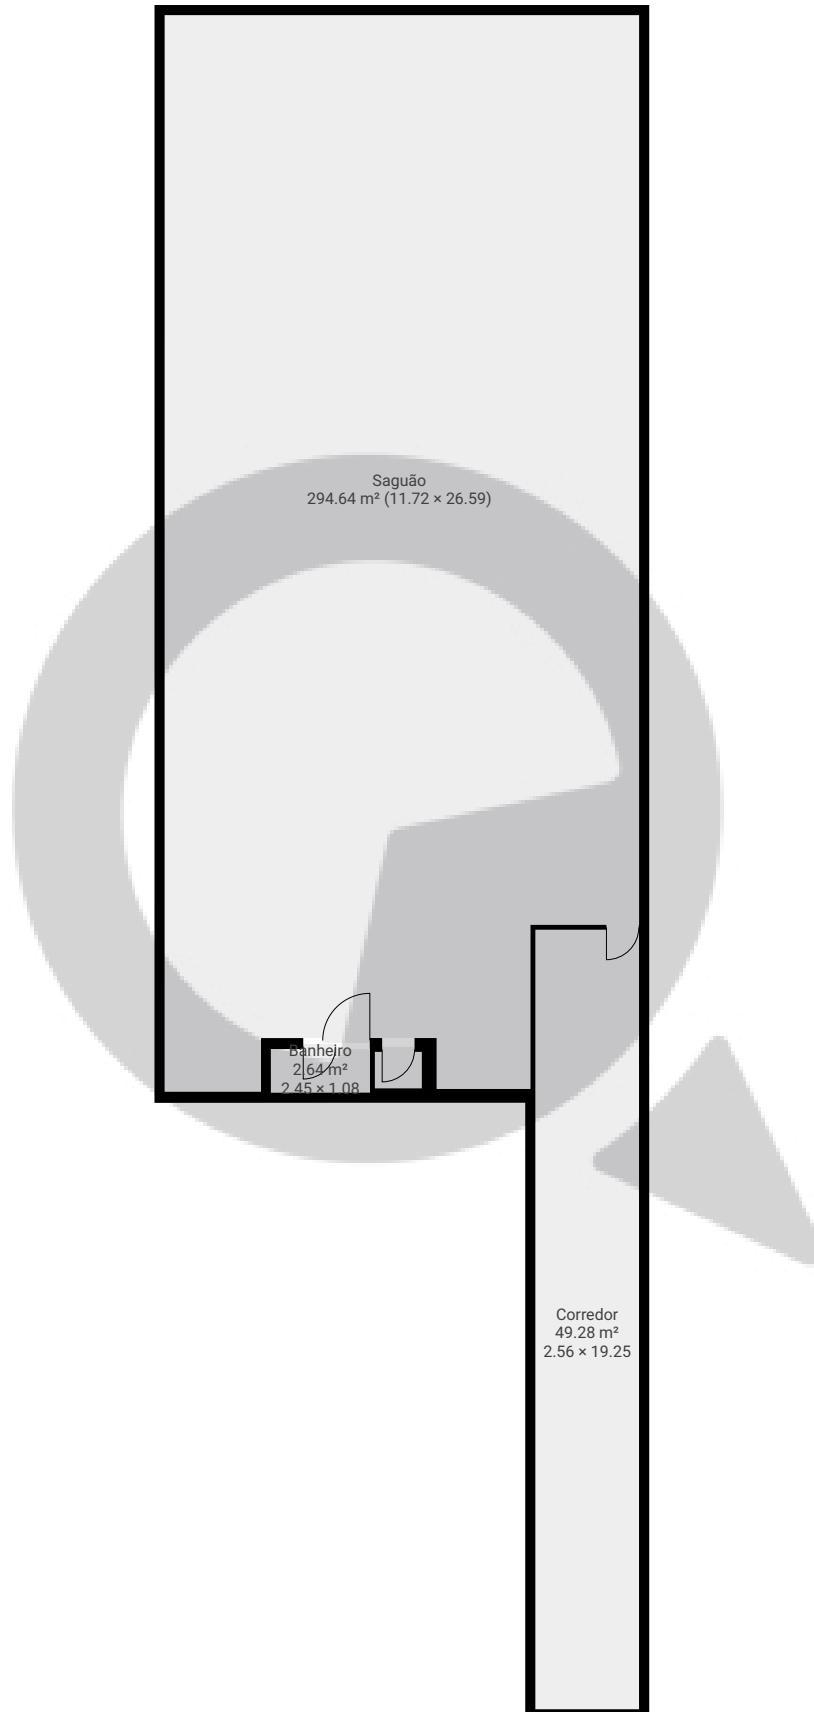

# Fundo

Rua Conselheiro Nébias 799, 01203-001, São Paulo, BR

ÁREA TOTAL: 347.55 m<sup>2</sup> • ÁREA DE MORADIA: 347.55 m<sup>2</sup> • PISOS: 1 • CÔMODOS: 4

## ▼ Andar Térreo

ÁREA TOTAL: 347.55 m<sup>2</sup> • ÁREA DE MORADIA: 347.55 m<sup>2</sup> • CÔMODOS: 4

ESTA PLANTA É FORNECIDA SEM QUALQUER TIPO DE GARANTIA E PRECISÃO DE MEDIDAS.

0 2 4 6 8m 1:187

Page 1/1