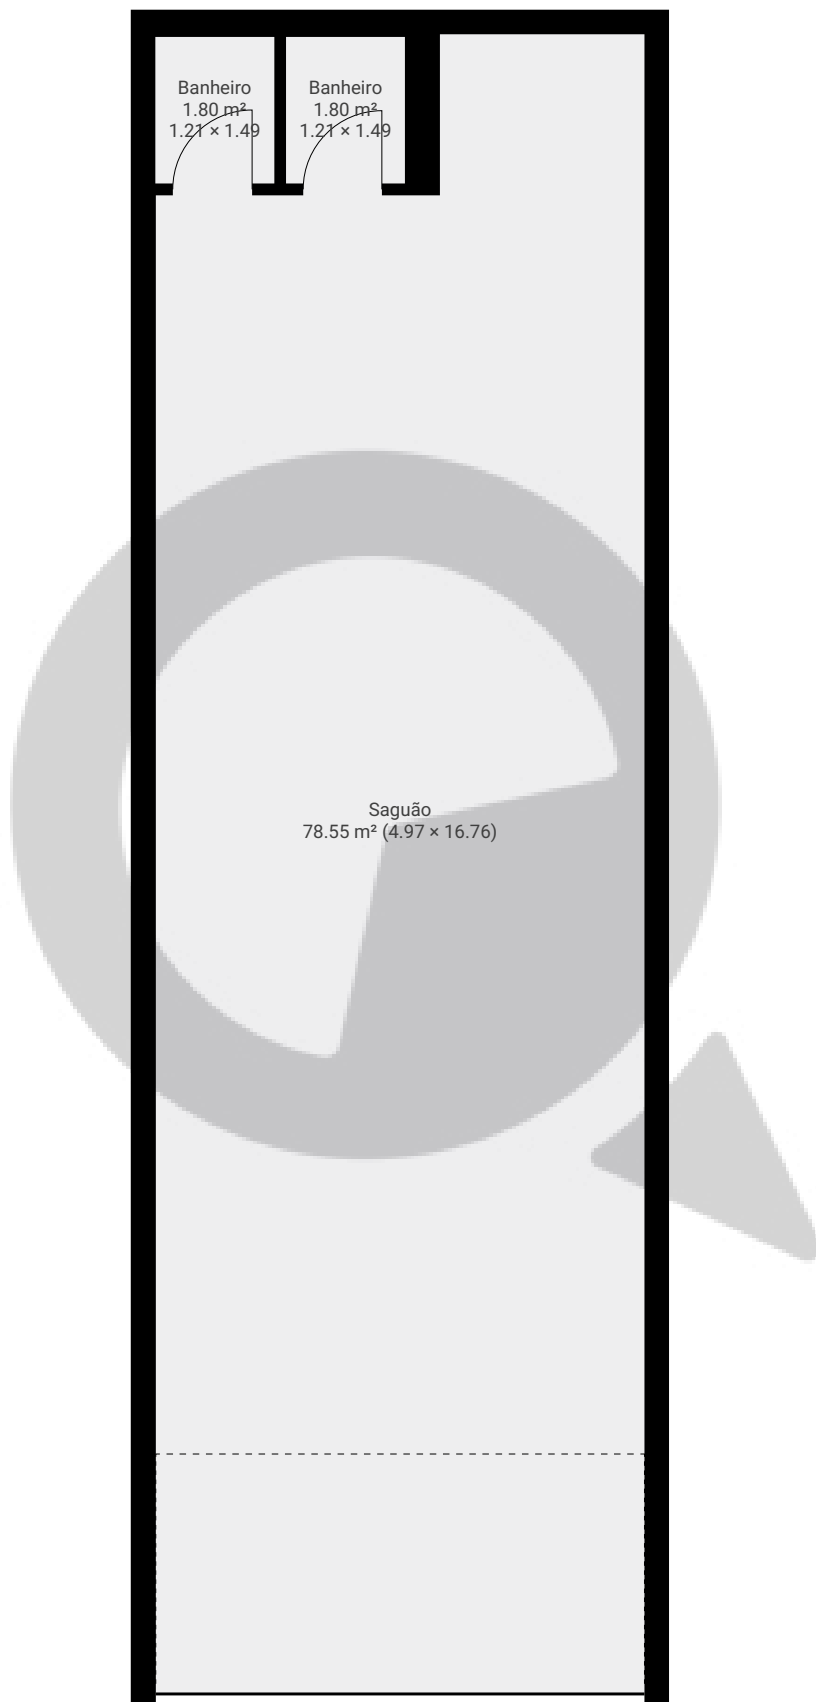

# Frente

Rua Conselheiro Nébias 799, 01203-001, São Paulo, BR

ÁREA TOTAL: 82.15 m<sup>2</sup> • ÁREA DE MORADIA: 82.15 m<sup>2</sup> • PISOS: 1 • CÔMODOS: 3

## ▼ Andar Térreo

ÁREA TOTAL: 82.15 m<sup>2</sup> • ÁREA DE MORADIA: 82.15 m<sup>2</sup> • CÔMODOS: 3

ESTA PLANTA É FORNECIDA SEM QUALQUER TIPO DE GARANTIA E PRECISÃO DE MEDIDAS.

1:77  
Page 1/1